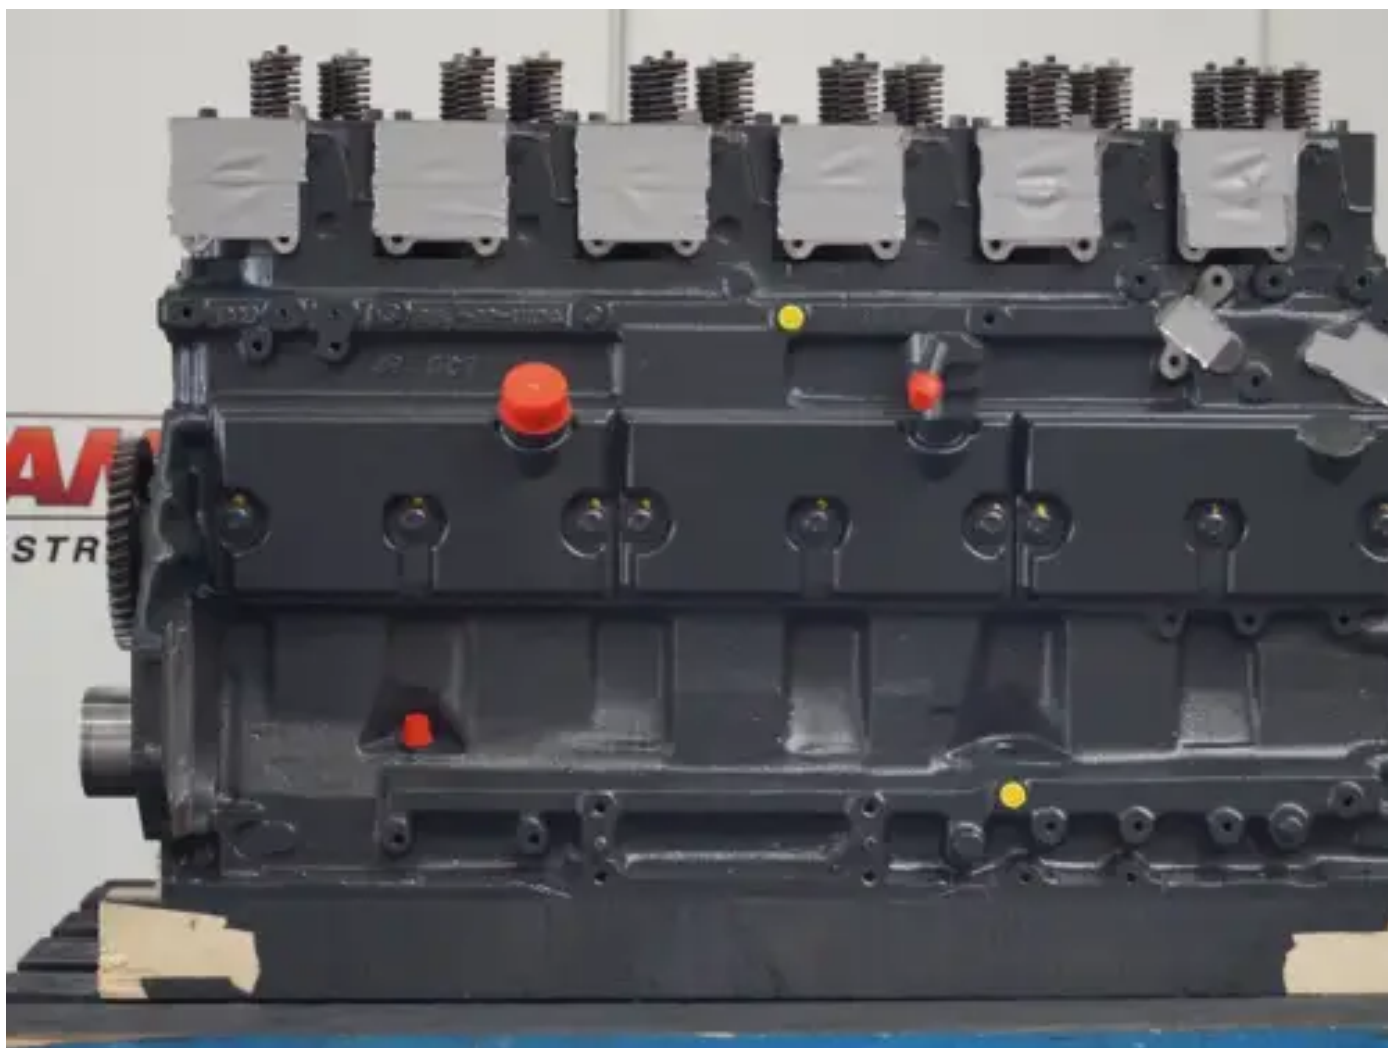

KOMATSU SA6D125-2 LONG-BLOCK RÉCONDITIONNÉ

[Contactez-nous](#)

Spécifications

État:	Reconditionné
Marque:	komatsu
Type:	Moteurs diesel
Type de produit:	Original
Engine Fuel Type	diesel