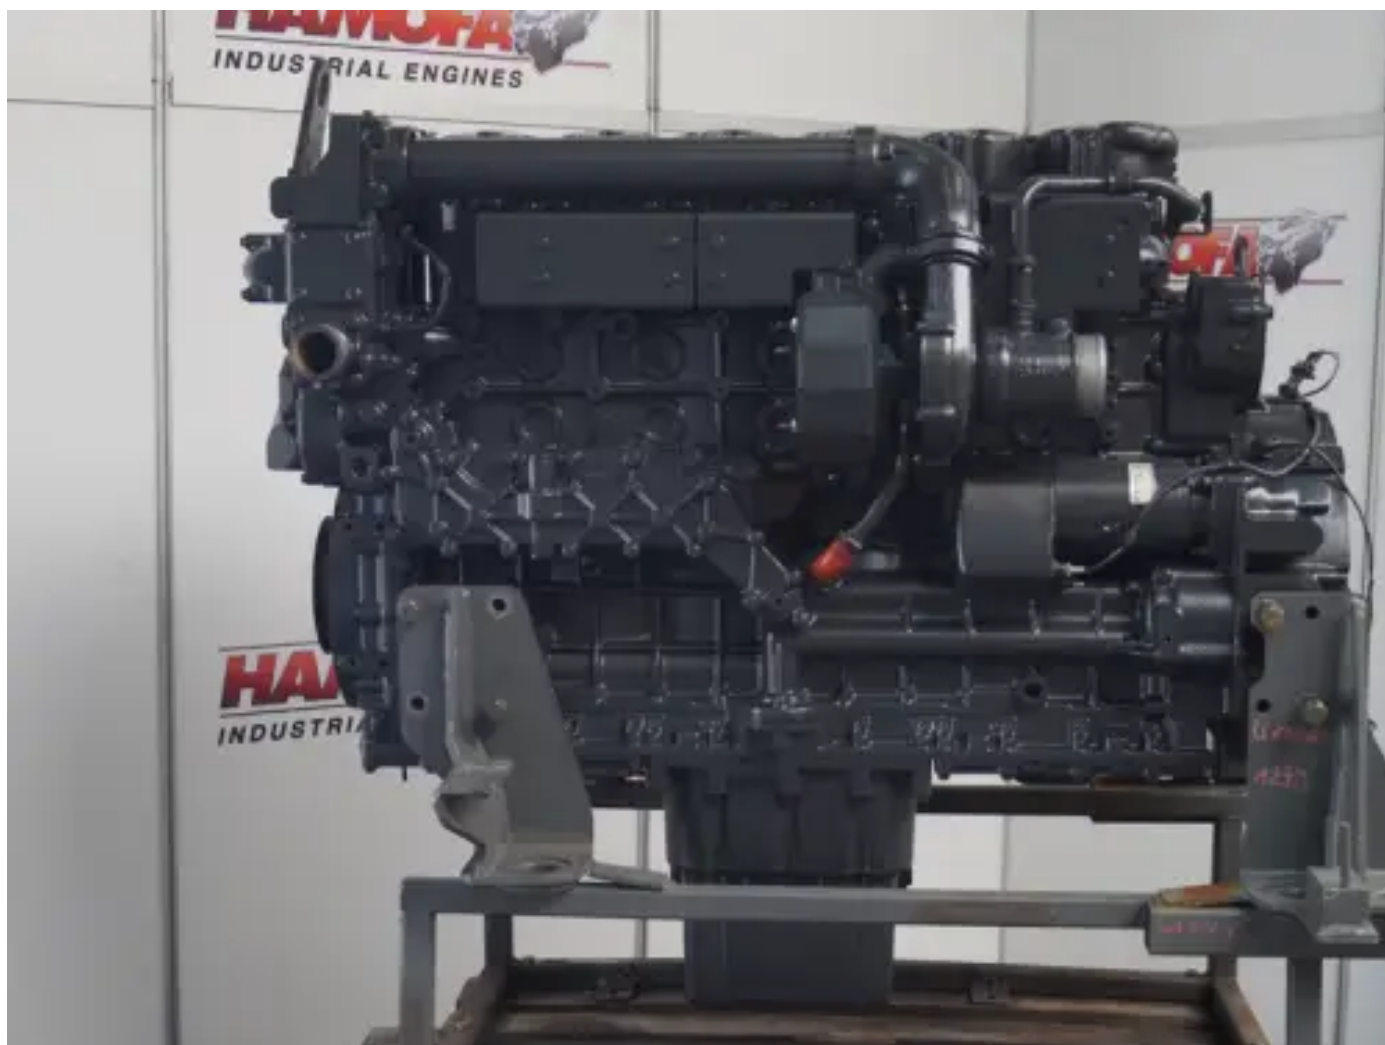

LIEBHERR D936L-A6 RÉCONDITIONNÉ

[Contactez-nous](#)

Spécifications

État:	Reconditionné
Marque:	liebherr
Type:	Moteurs diesel
Type de produit:	Original
Alesage	122 mm
Cylindrée	10500 cc

Nombre de cylindres

6 qty

Course

150 mm
