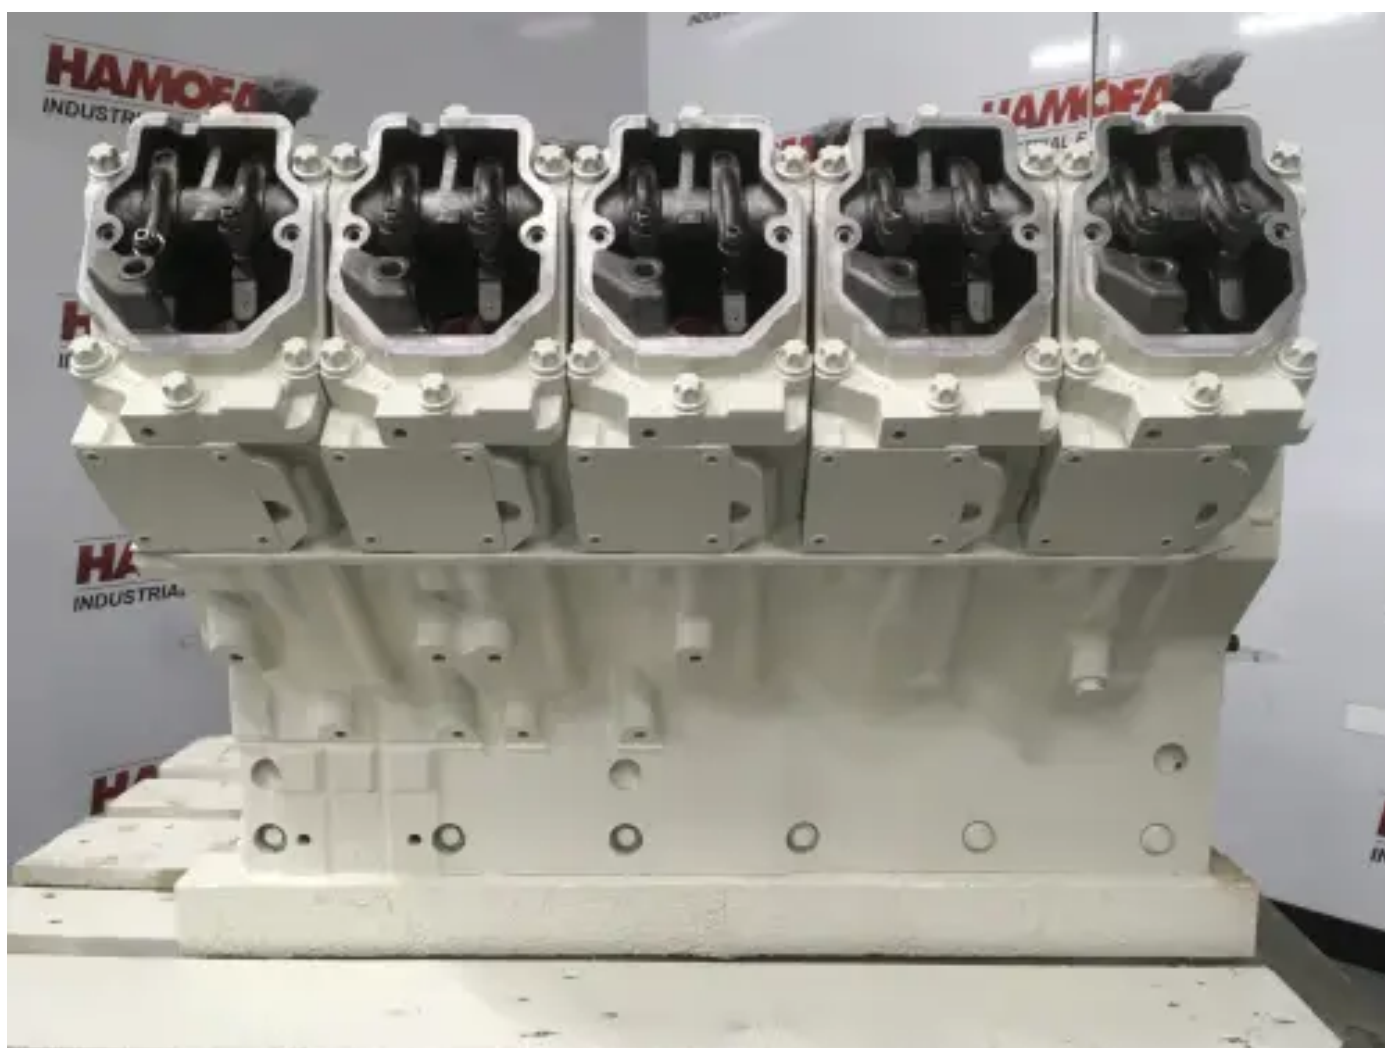

MAN D2840-LE423 LONG BLOQUE RECONDITIONNE

[Contactez-nous](#)

Spécifications

État:	Reconditionné
Marque:	man
Type:	Moteurs diesel
Type de produit:	Original
Emission Certificate	euro 0

Puissance nominale à régime nominal 809 kw

Régime nominal @ Puissance nominale 2300 rpm
