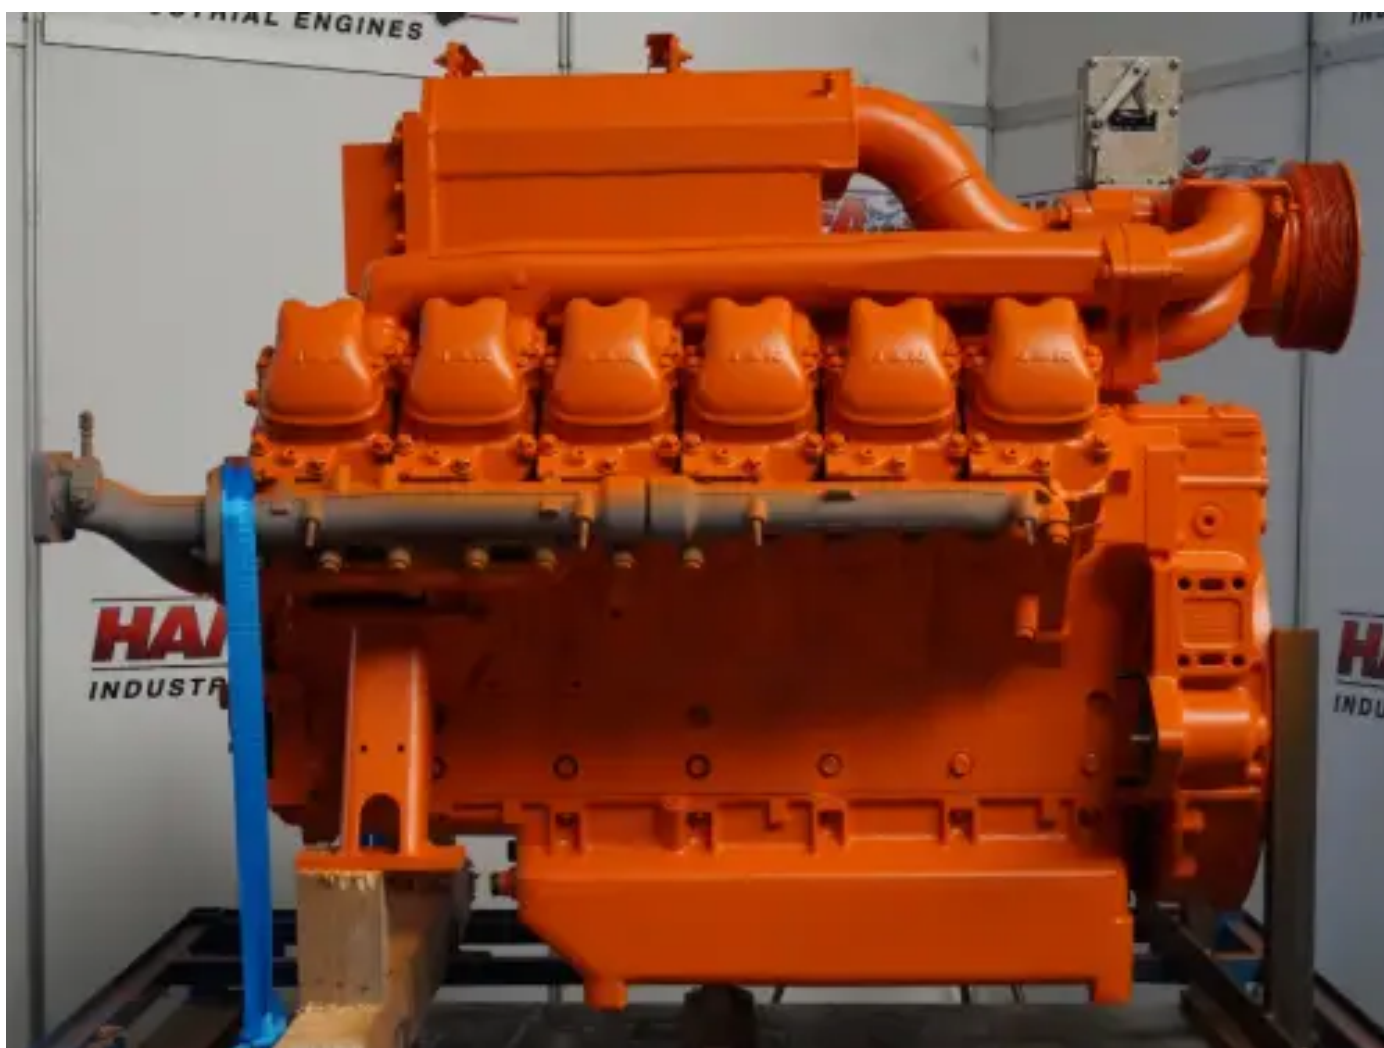

MAN E2842-LE322 LONG BLOC RECONDITIONNÉ

[Contactez-nous](#)

Spécifications

État:	Reconditionné
Marque:	man
Type:	Moteurs diesel
Type de produit:	Original
Alesage	128 mm

Emission Certificate	euro 0
Type d'aspiration moteur	turbo intercooler
Cylindrée	21927 cc
Type d'injection moteur	zuigleiding inspuiting
Puissance nominale à régime nominal	380 kw
Nombre de cylindres	12 qty
Course	142 mm