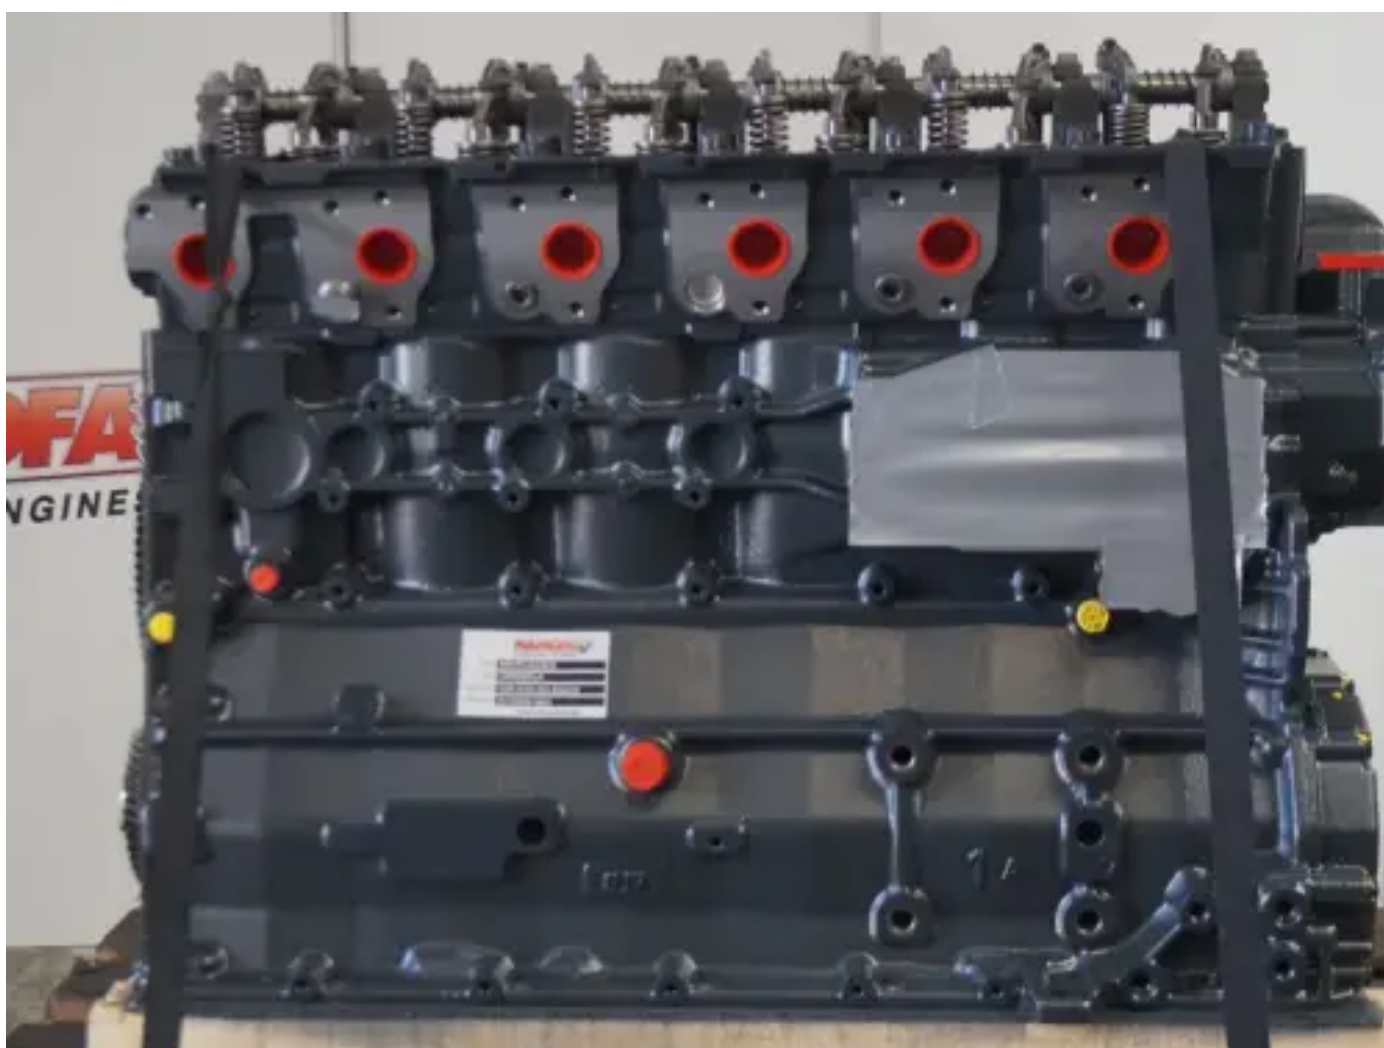

MERCEDES OM 926.939 LONG BLOC RÉCONDITIONNÉ

[Contactez-nous](#)

Spécifications

État:	Reconditionné
Marque:	mercedes
Type:	Moteurs diesel
Type de produit:	Original
Alesage	106 mm

Emission Certificate	euro 4
Type d'aspiration moteur	turbo intercooler
Cylindrée	7201 cc
Engine Fuel Type	diesel
Type d'injection moteur	directe injectie
Puissance nominale à régime nominal	210 kw
Nombre de cylindres	6 qty
Course	136 mm