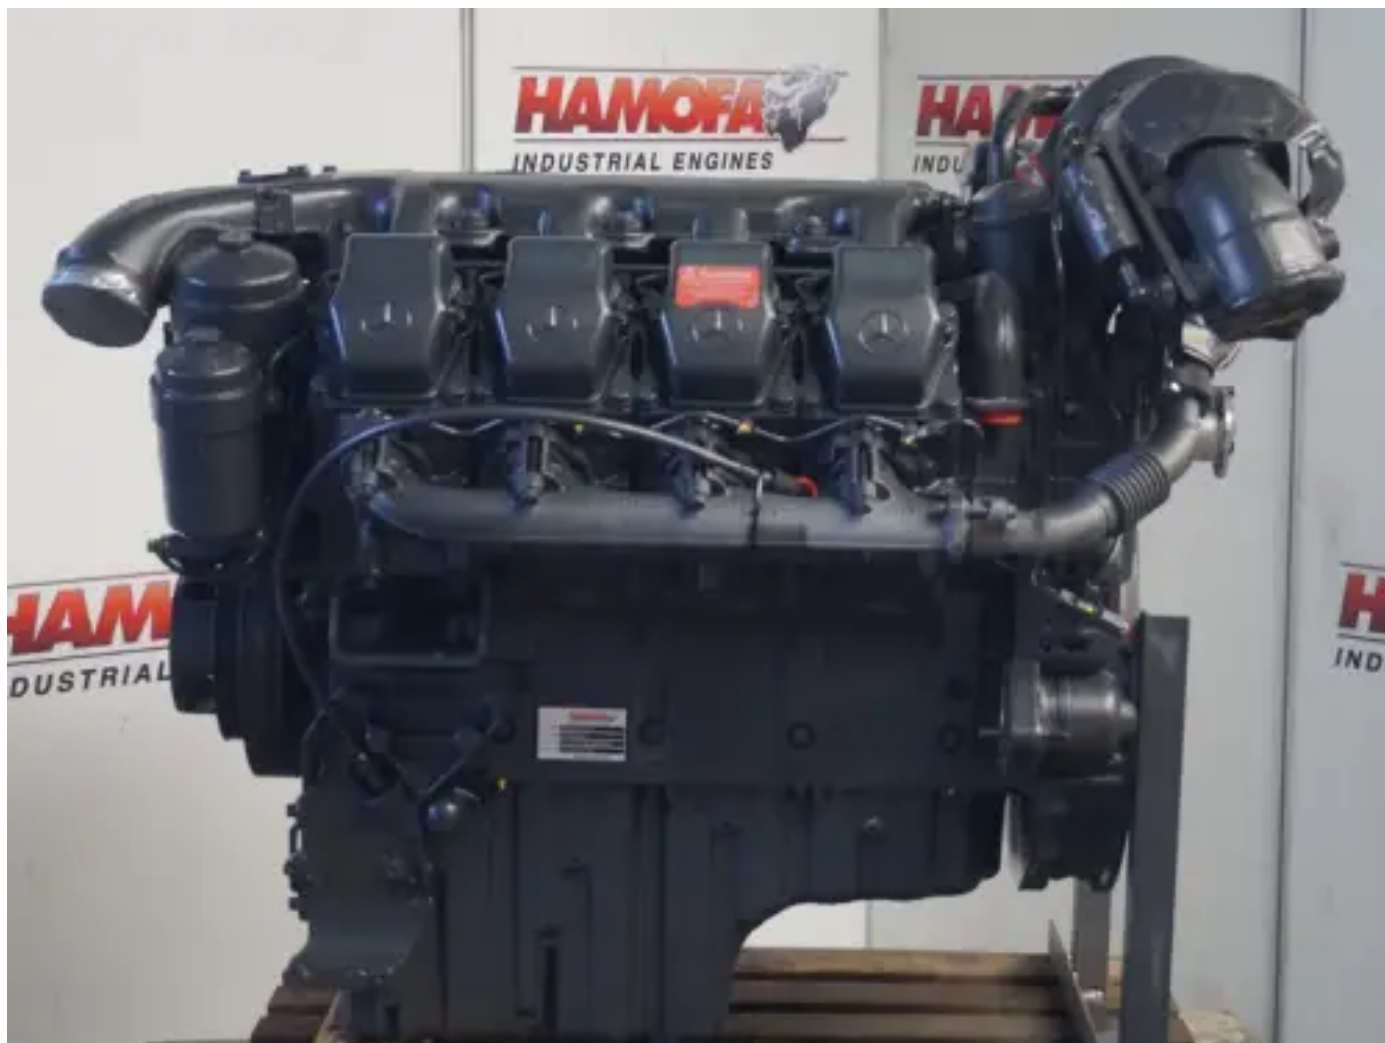

## MERCEDES OM 942.991 NEUF

[Contactez-nous](#)

### Spécifications

État:	Neuf
Marque:	mercedes
Type:	Moteurs diesel
Type de produit:	Original
Alesage	130 mm
Cylindrée	15928 cc

Engine Fuel Type	diesel
Puissance nominale à régime nominal	480 kw
Nombre de cylindres	8 qty
Course	150 mm