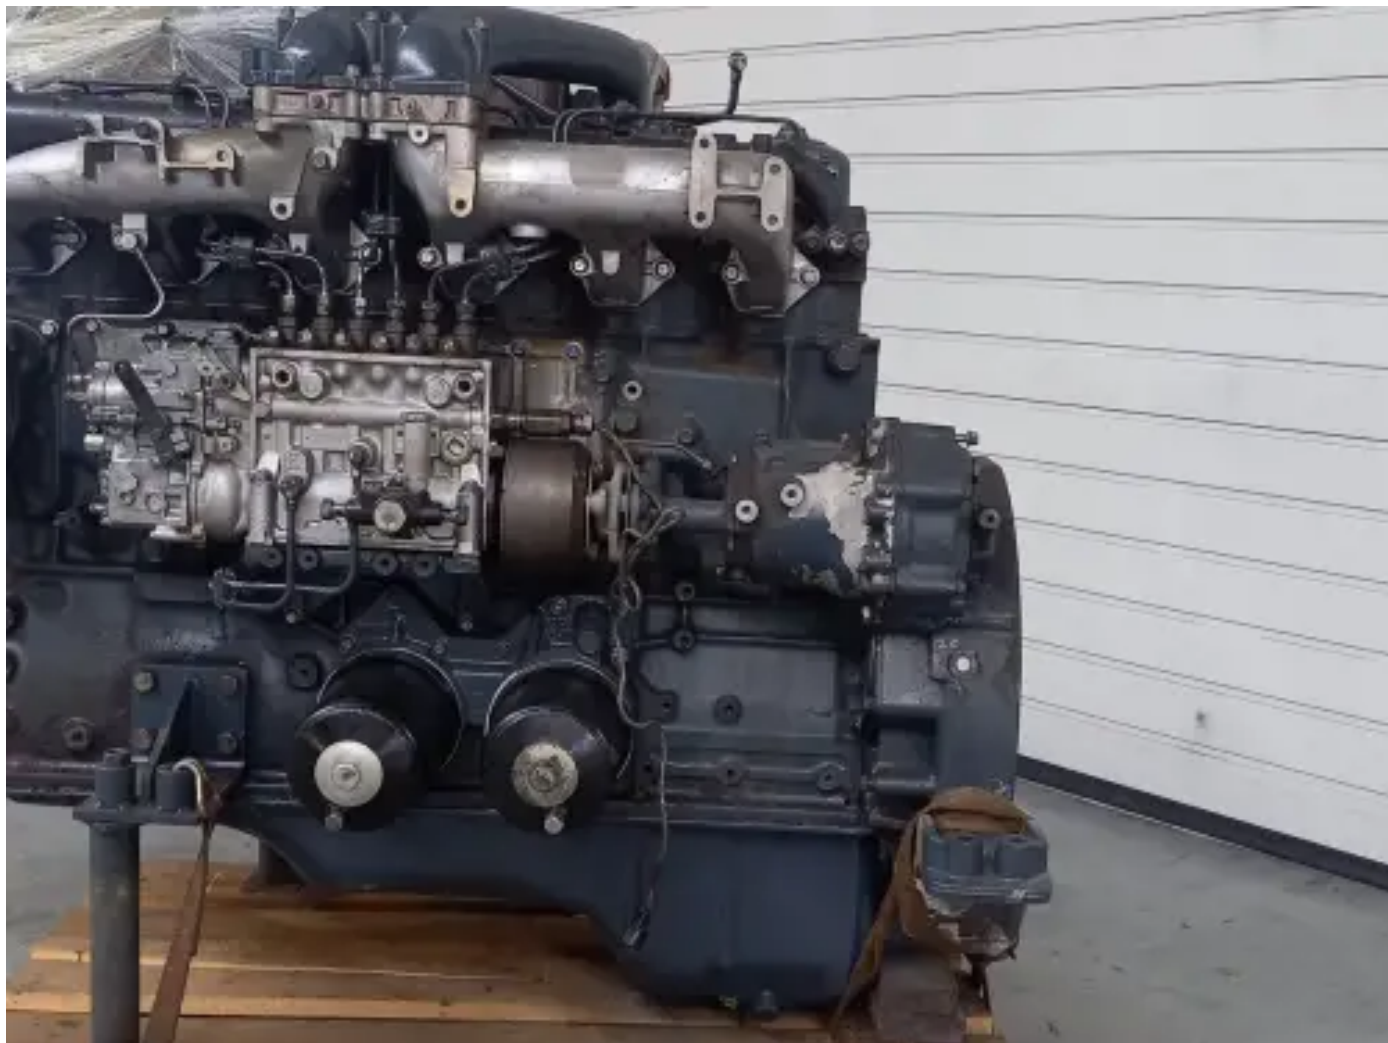

MITSUBISHI 6D24-TE UTILISÉ

Spécifications

Numéro de projet: PRJB20230813290

État: Utilisé

Marque: mitsubishi

Numéro de série du moteur: 413755

Type: Moteurs diesel

Type de produit: Original

État du moteur used

Année de construction 1010

ECU présent ? no

Couleur du moteur	beige
Type de refroidissement moteur	radiator cooled (std)
Système d'échappement	dry
Type d'injection	mechanical fuelpump
Hauteur totale	115 cm
Longueur	125 cm
Largeur	85 cm
Type de turbo	dry
Poids (spécifique)	1150 kg
Working Hours	3222 hour(s)