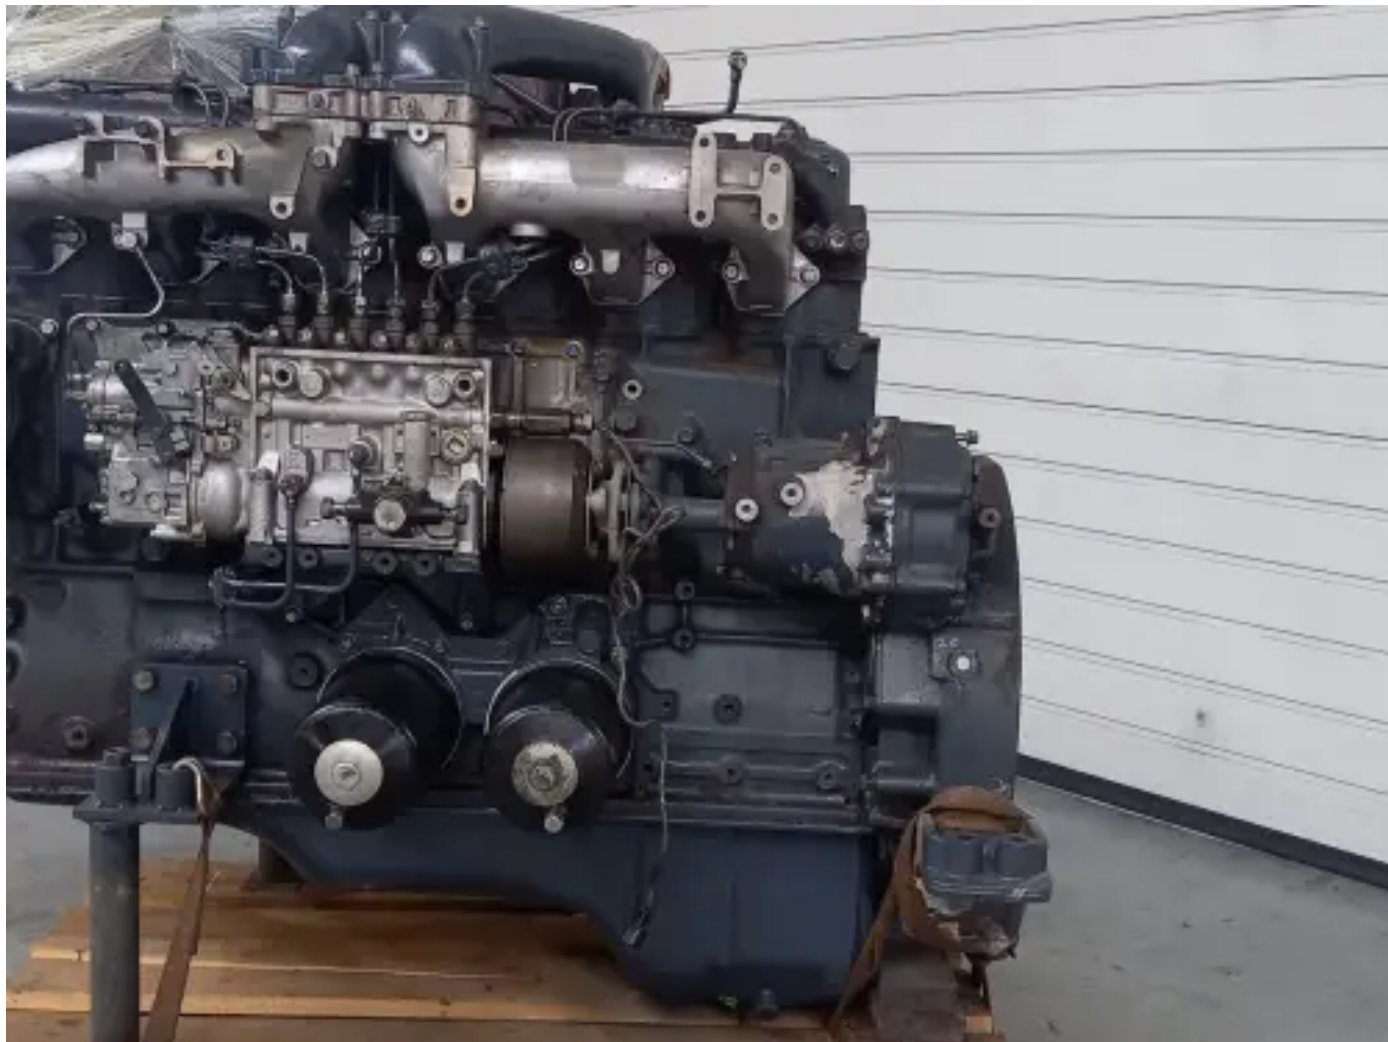

## MITSUBISHI 6D24-TE UTILISÉ

[Contactez-nous](#)

### Spécifications

Numéro de projet: PRJN2025100112

État: Utilisé

Marque: mitsubishi

Numéro de série du moteur: 413755

Type: Moteurs diesel

Type de produit: Original

État du moteur	used
Année de construction	1010
ECU présent ?	no
Couleur du moteur	beige
Type de refroidissement moteur	radiator cooled (std)
Système d'échappement	dry
Type d'injection	mechanical fuelpump
Hauteur totale	115 cm
Longueur	125 cm
Largeur	85 cm
Type de turbo	dry
Poids (spécifique)	1150 kg
Working Hours	3222 hour(s)