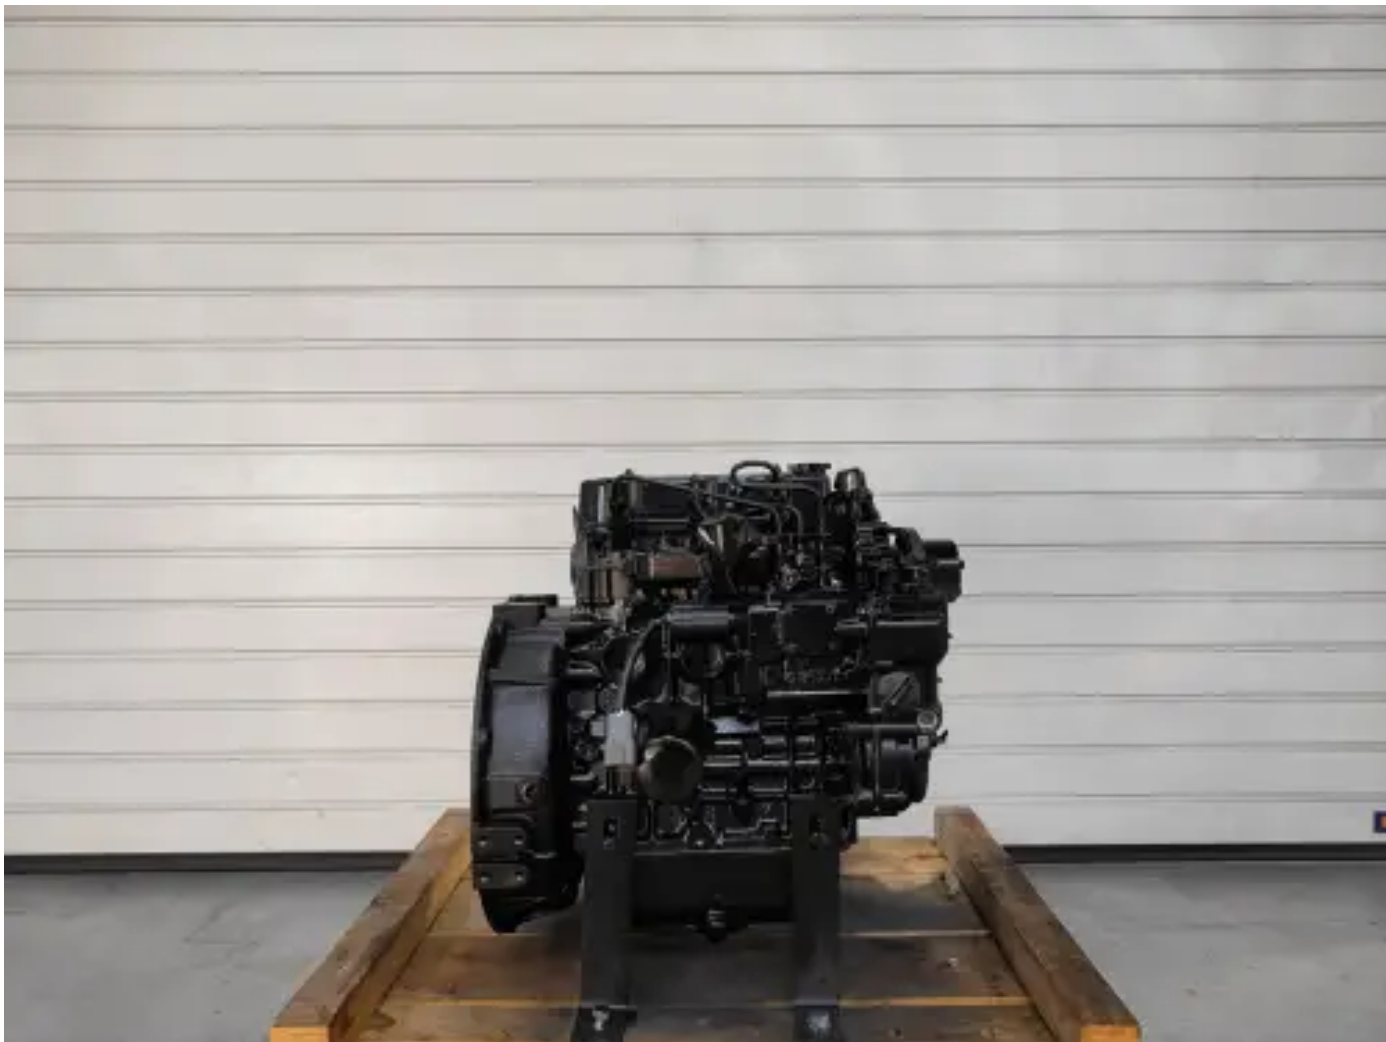

# MITSUBISHI MVL3E-63SGM NEUF

[Contactez-nous](#)

## Spécifications

Numéro de projet: PRJN2025100035

État: Neuf

Marque: mitsubishi

Numéro de série du moteur: A80165

Type: Moteurs diesel

Type de produit: Original

État du moteur	new
Couleur du moteur	black
Type de refroidissement moteur	radiator cooled (std)
Système d'échappement	dry
Type d'injection	mechanical fuelpump
Volant moteur SAE	sae 6 1/2
Carter de volant SAE	sae 5
Tension de démarrage	12 volt
Hauteur totale	500 cm
Longueur	526 cm
Largeur	418 cm
Poids (spécifique)	90 kg