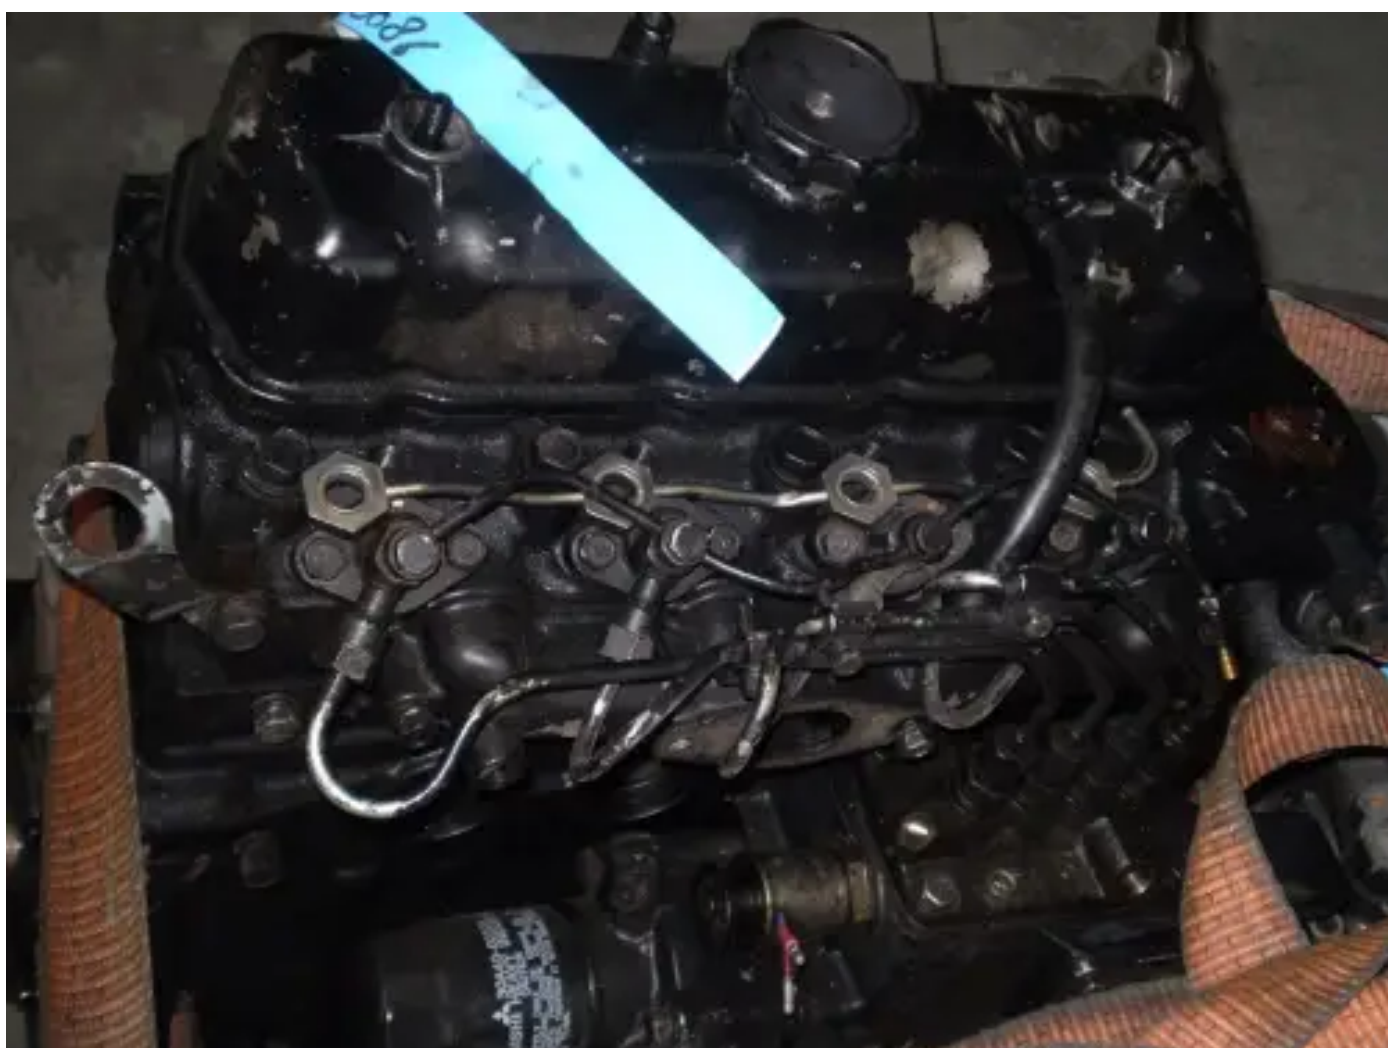

MITSUBISHI S4L D-F MOTEUR CENTRAL

[Contactez-nous](#)

Spécifications

Numéro de projet: PRJN2025100116

État: Bloc moteur

Marque: mitsubishi

Numéro de série du moteur: 29609

Type: Moteurs diesel

Type de produit:	Original
État du moteur	core
Année de construction	1010
Couleur du moteur	black