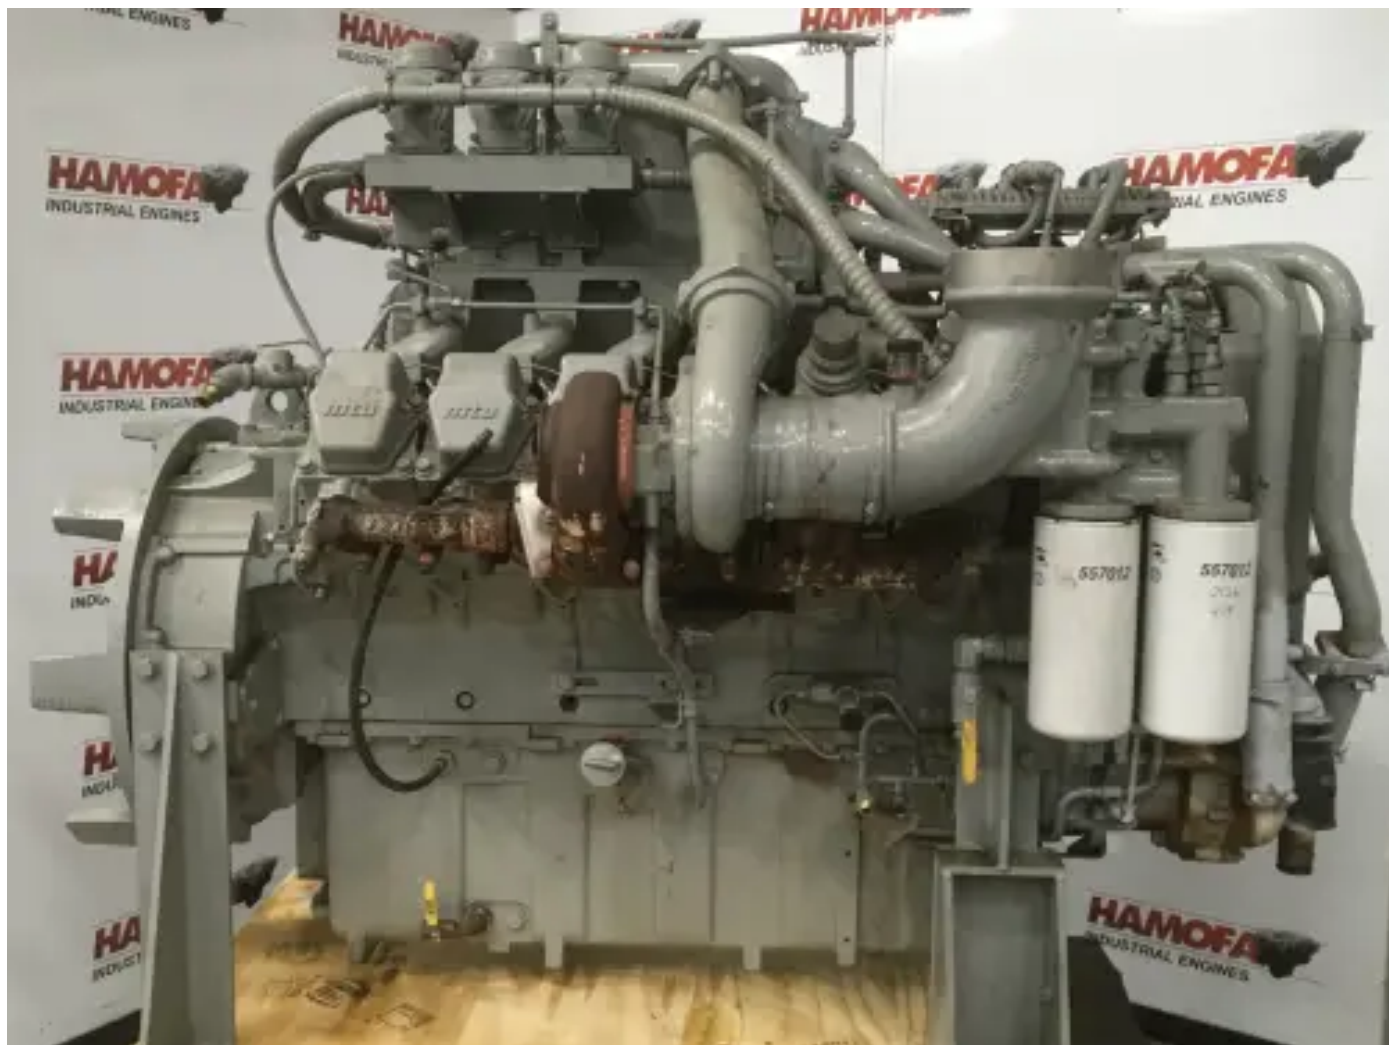

MTU 12V2000 D'OCCASION

[Contactez-nous](#)

Spécifications

Numéro de projet: PRJB20220410233

État: Utilisé

Marque: mtu

Numéro de série du moteur: 5352006421

Type: Moteurs diesel

Type de produit: Original

Année de construction: 2008

ECU présent ? yes

Couleur du moteur	grey
Type de refroidissement moteur	radiator cooled (std)
Système d'échappement	dry
Type d'injection	ecu (electronic control unit)
Volant moteur SAE	unknown
Carter de volant SAE	sae 1
Tension de démarrage	24 volt
Hauteur totale	200 cm
Longueur	210 cm
Largeur	150 cm
Type de turbo	dry
Poids (spécifique)	2500 kg