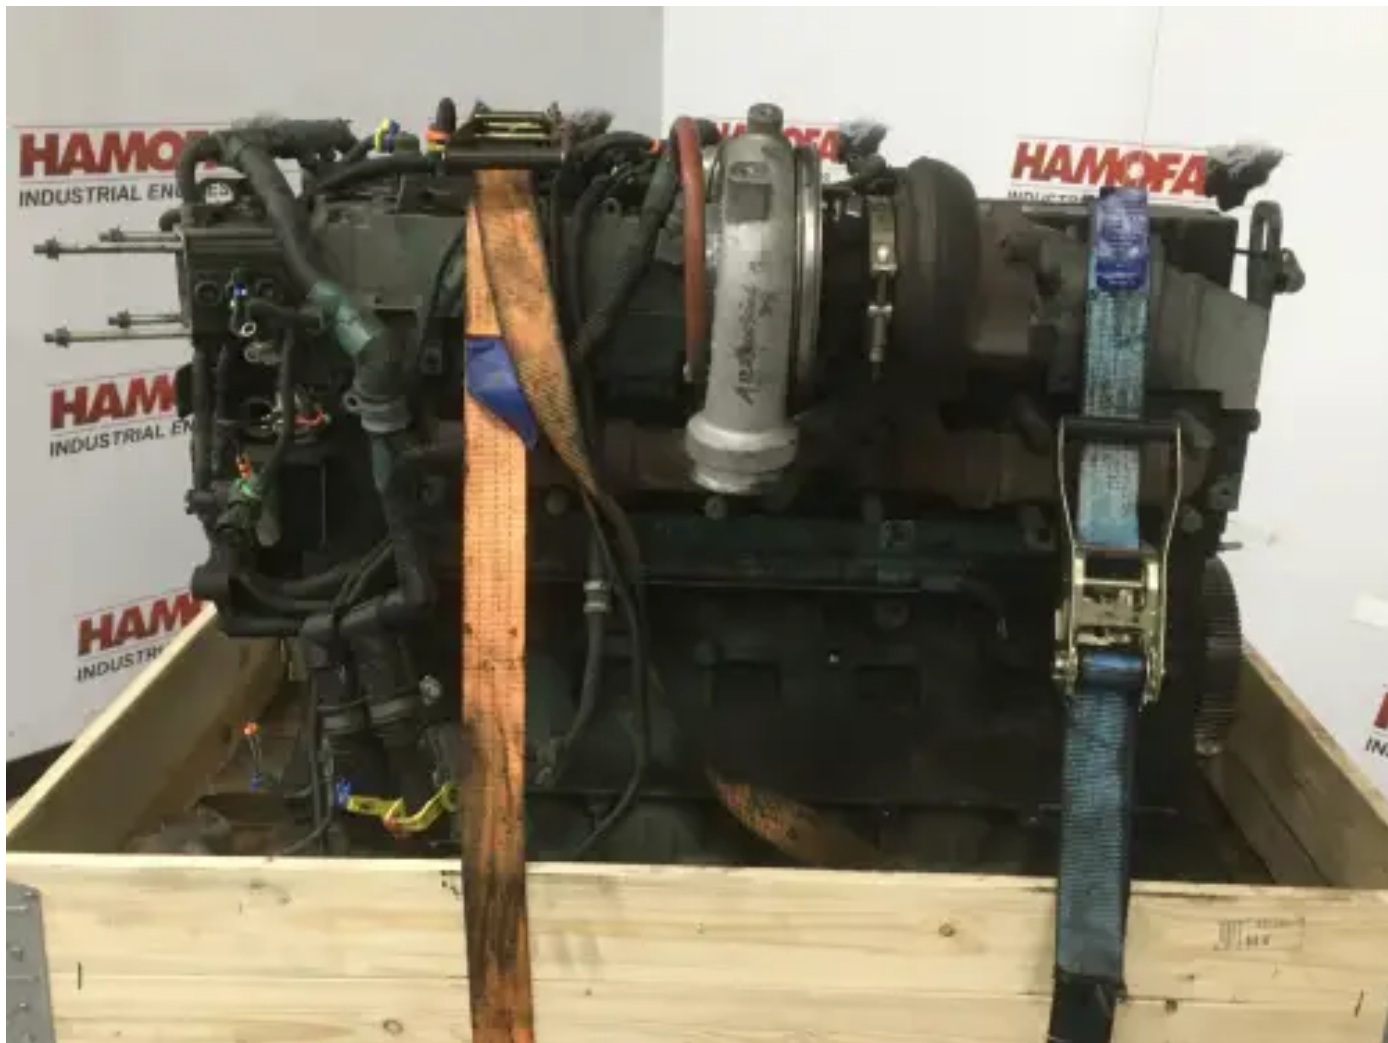

NOYAU VOLVO TAD762VE

Spécifications

Numéro de projet: PRJB20220510487

État: Bloc moteur

Marque: volvo

Numéro de série du moteur: 5311216272

Type: Moteurs diesel

Type de produit: Original

Couleur du moteur: green

Carter de volant SAE: sae 1

Volant moteur SAE: no flywheel

Type de turbo	dry
Tension de démarrage	24 volt
Type d'injection	ecu (electronic control unit)
Système d'échappement	dry
Type de refroidissement moteur	radiator cooled (std)
ECU présent ?	no
Hauteur totale	100 cm
Longueur	120 cm
Largeur	80 cm
Année de construction	1010