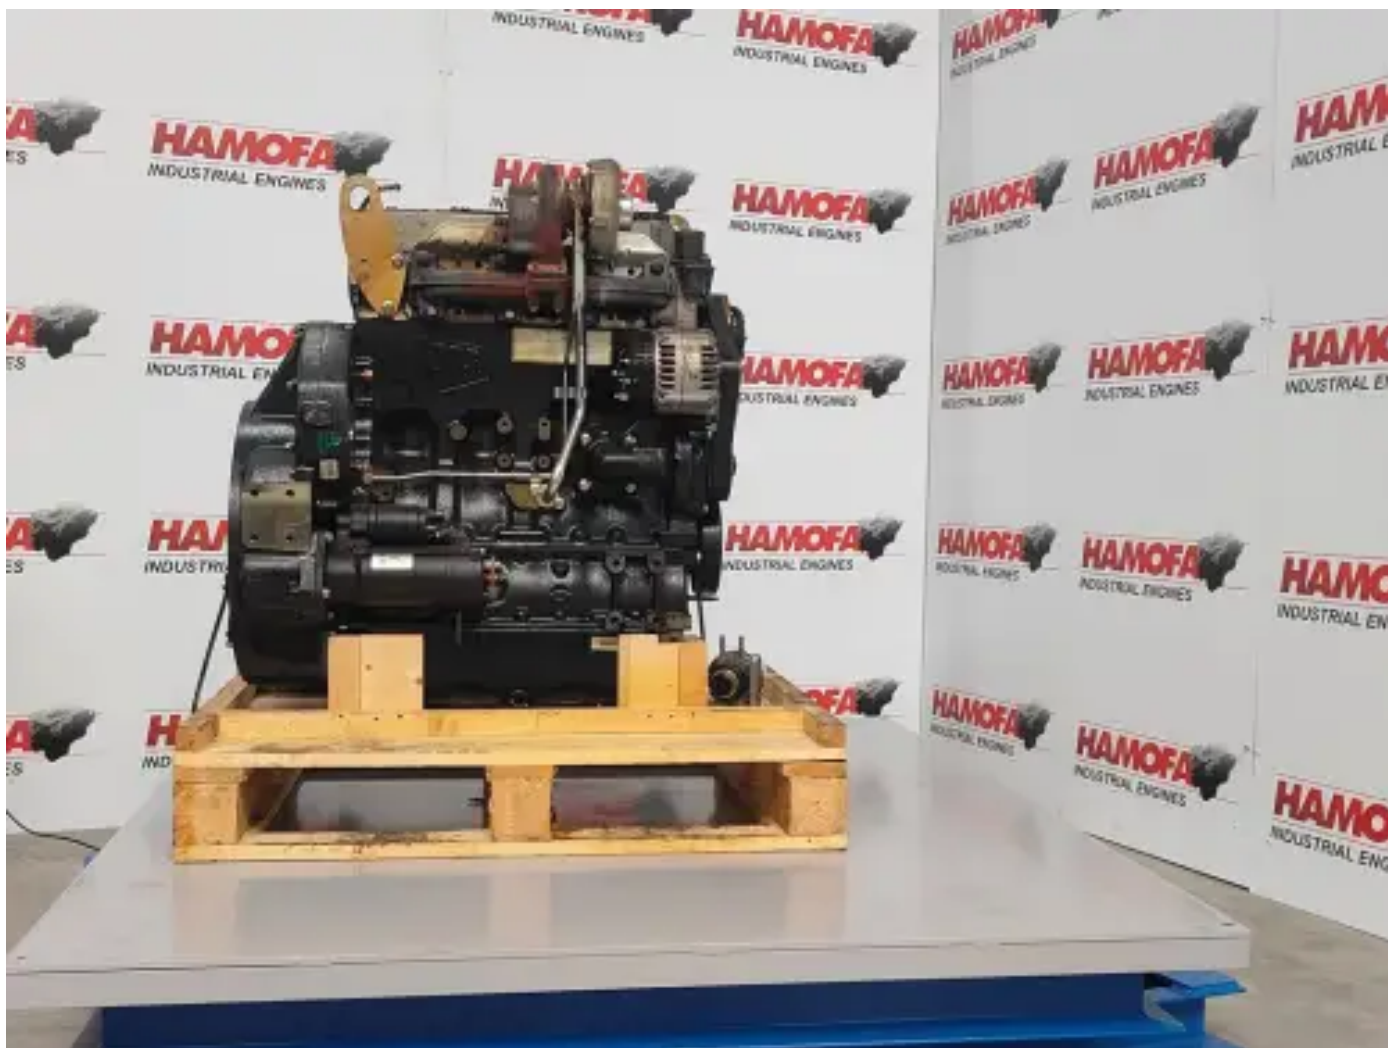

# MOTEUR JCB444 D'OCCASION ALIMENTÉ PAR JCB

[Contactez-nous](#)

## Spécifications

Numéro de projet:	PRJN2025100002
État:	Utilisé
Marque:	jcb
Numéro de série du moteur:	SB320/40432 U1490017
Type:	Moteurs diesel

Type de produit:	Original
Année de construction	2017
Type de refroidissement moteur	external exchanger (eg. keel cooled)
Volant moteur SAE	sae 11 1/2
Carter de volant SAE	sae 3
Tension de démarrage	24 volt
Type de turbo	dry
Poids (spécifique)	472 kg