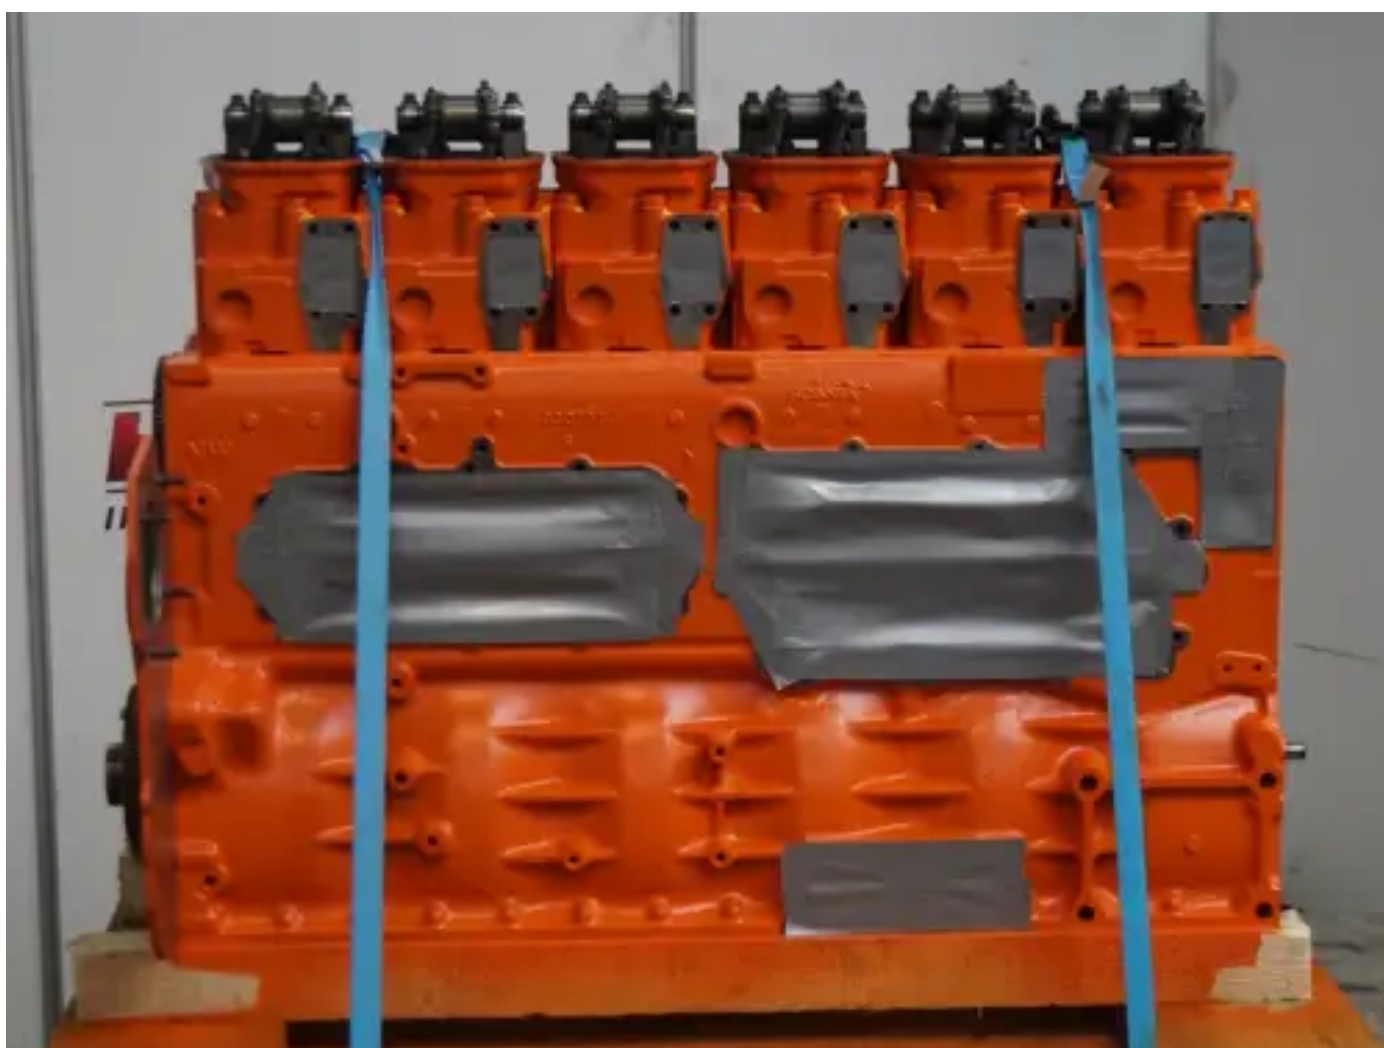

SCANIA DI12.45M LONGBLOCK RÉCONDITIONNÉ

[Contactez-nous](#)

Spécifications

État:	Reconditionné
Marque:	scania
Type:	Moteurs diesel
Type de produit:	Original
Alesage	127 mm

Cylindrée	11700 cc
Engine Fuel Type	diesel
Type d'injection moteur	direct re-30regelaar
Puissance nominale à régime nominal	275 kw
Régime nominal @ Puissance nominale	1500 rpm
Nombre de cylindres	6 qty
Course	154 mm