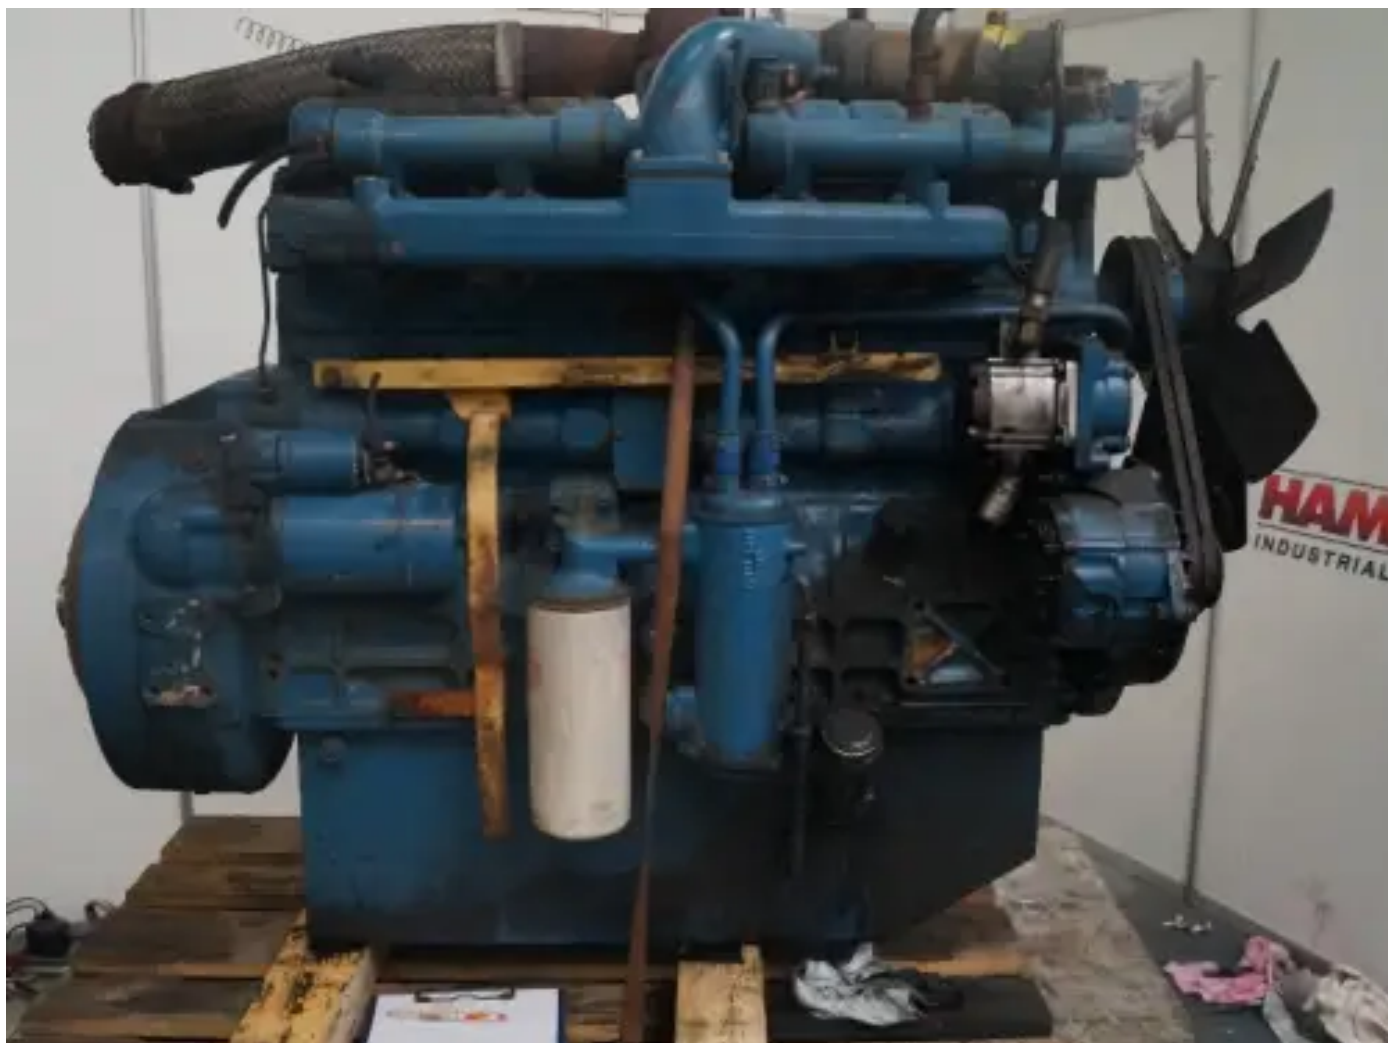

SISU DS612 D'OCCASION

[Contactez-nous](#)

Spécifications

Numéro de projet: PRJB2018041502

État: Utilisé

Marque: sisu

Numéro de série du moteur: H-12457-B

Type: Moteurs diesel

Type de produit: Original

| | |
|--------------------------------|-----------------------|
| État du moteur | used |
| Année de construction | 1010 |
| ECU présent ? | no |
| Couleur du moteur | blue |
| Type de refroidissement moteur | radiator cooled (std) |
| Système d'échappement | dry |
| Type d'injection | mechanical fuelpump |
| Tension de démarrage | 24 volt |
| Hauteur totale | 120 cm |
| Longueur | 130 cm |
| Largeur | 100 cm |
| Type de turbo | dry |
| Poids (spécifique) | 1350 kg |