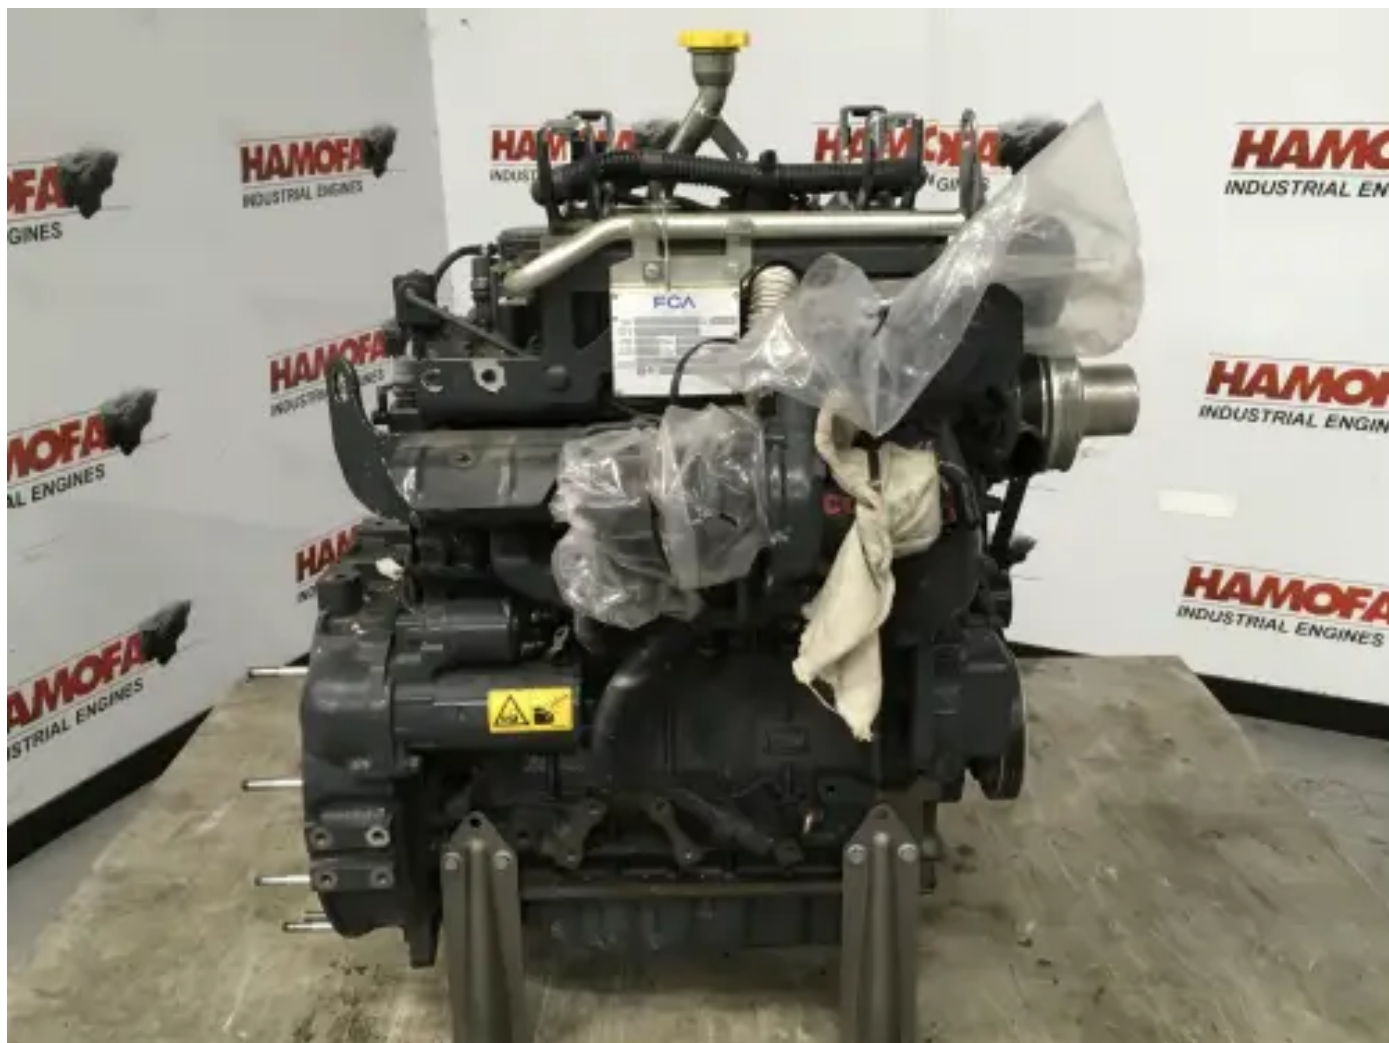

VM MOTORI 34D/30 D'OCCASION

[Contactez-nous](#)

Spécifications

Numéro de projet: PRJB20230312445

État: Utilisé

Marque: vm motori

Numéro de série du moteur: 34D03233

Type: Moteurs diesel

Type de produit: Original

État du moteur	used
Année de construction	1010
ECU présent ?	yes
Couleur du moteur	grey
Type de refroidissement moteur	radiator cooled (std)
Système d'échappement	dry
Type d'injection	ecu (electronic control unit)
Volant moteur SAE	unknown
Carter de volant SAE	sae 4
Tension de démarrage	12 volt
Hauteur totale	95 cm
Longueur	85 cm
Largeur	65 cm
Type de turbo	dry
Poids (spécifique)	300 kg
Working Hours	350 hour(s)