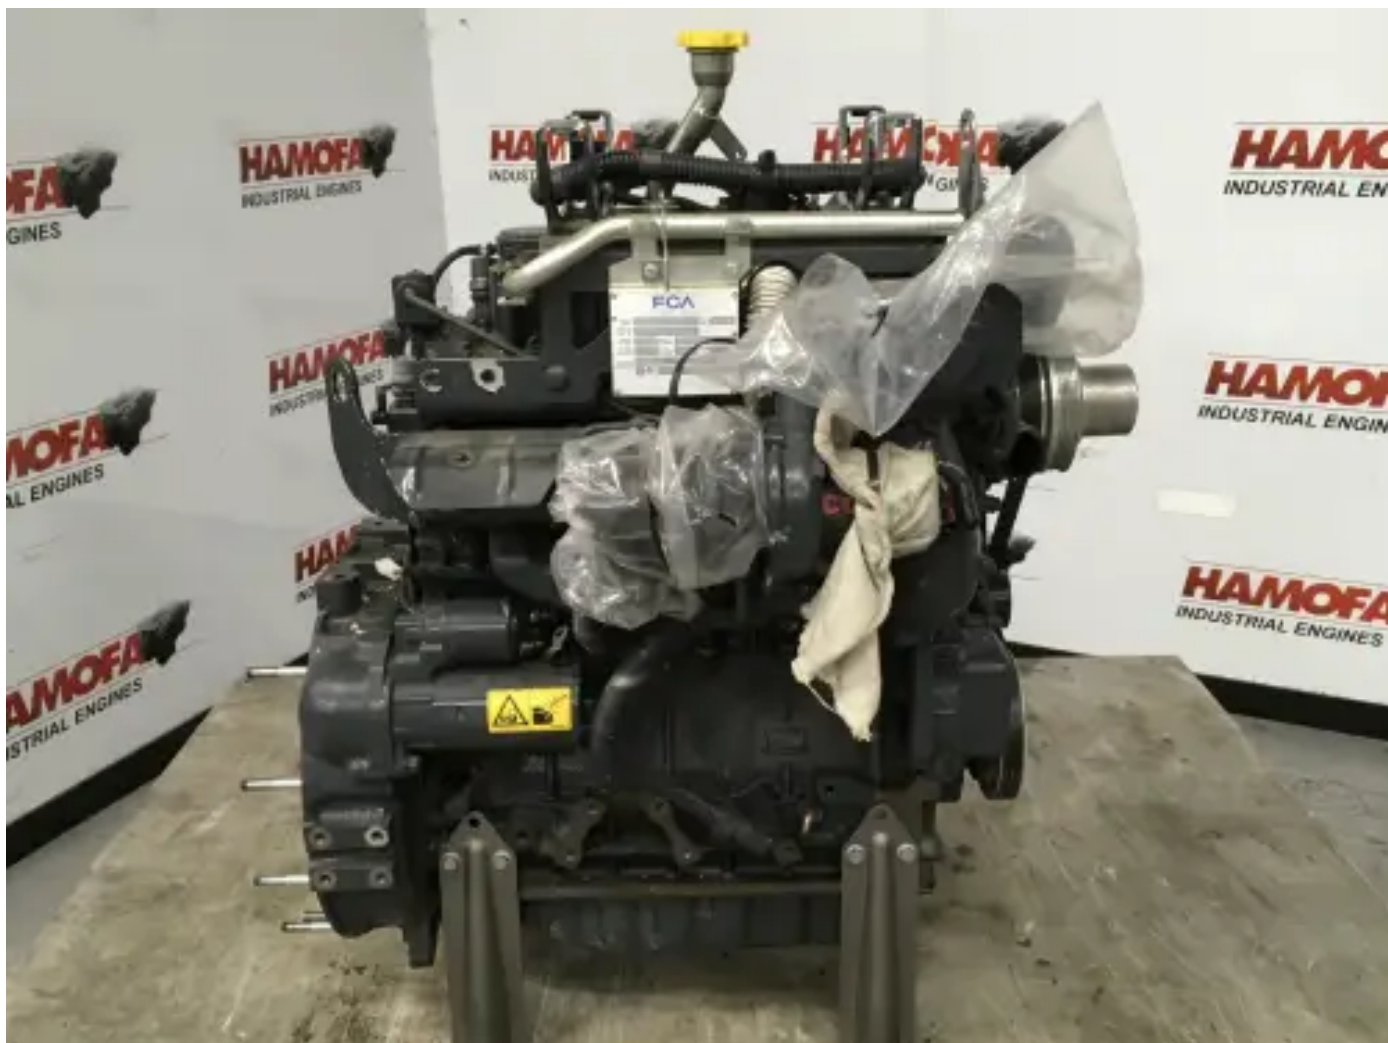

VM MOTORI 34D/30 D'OCCASION

[Contactez-nous](#)

Spécifications

Numéro de projet: PRJB20230312445

État: Utilisé

Marque: vm motori

Numéro de série du moteur: 34D03233

Type: Moteurs diesel

Type de produit: Original

État du moteur	used
Année de construction	1010
ECU présent ?	yes
Couleur du moteur	grey
Type de refroidissement moteur	radiator cooled (std)
Système d'échappement	dry
Type d'injection	ecu (electronic control unit)
Volant moteur SAE	unknown
Carter de volant SAE	sae 4
Tension de démarrage	12 volt
Hauteur totale	95 cm
Longueur	85 cm
Largeur	65 cm
Type de turbo	dry
Poids (spécifique)	300 kg
Working Hours	350 hour(s)