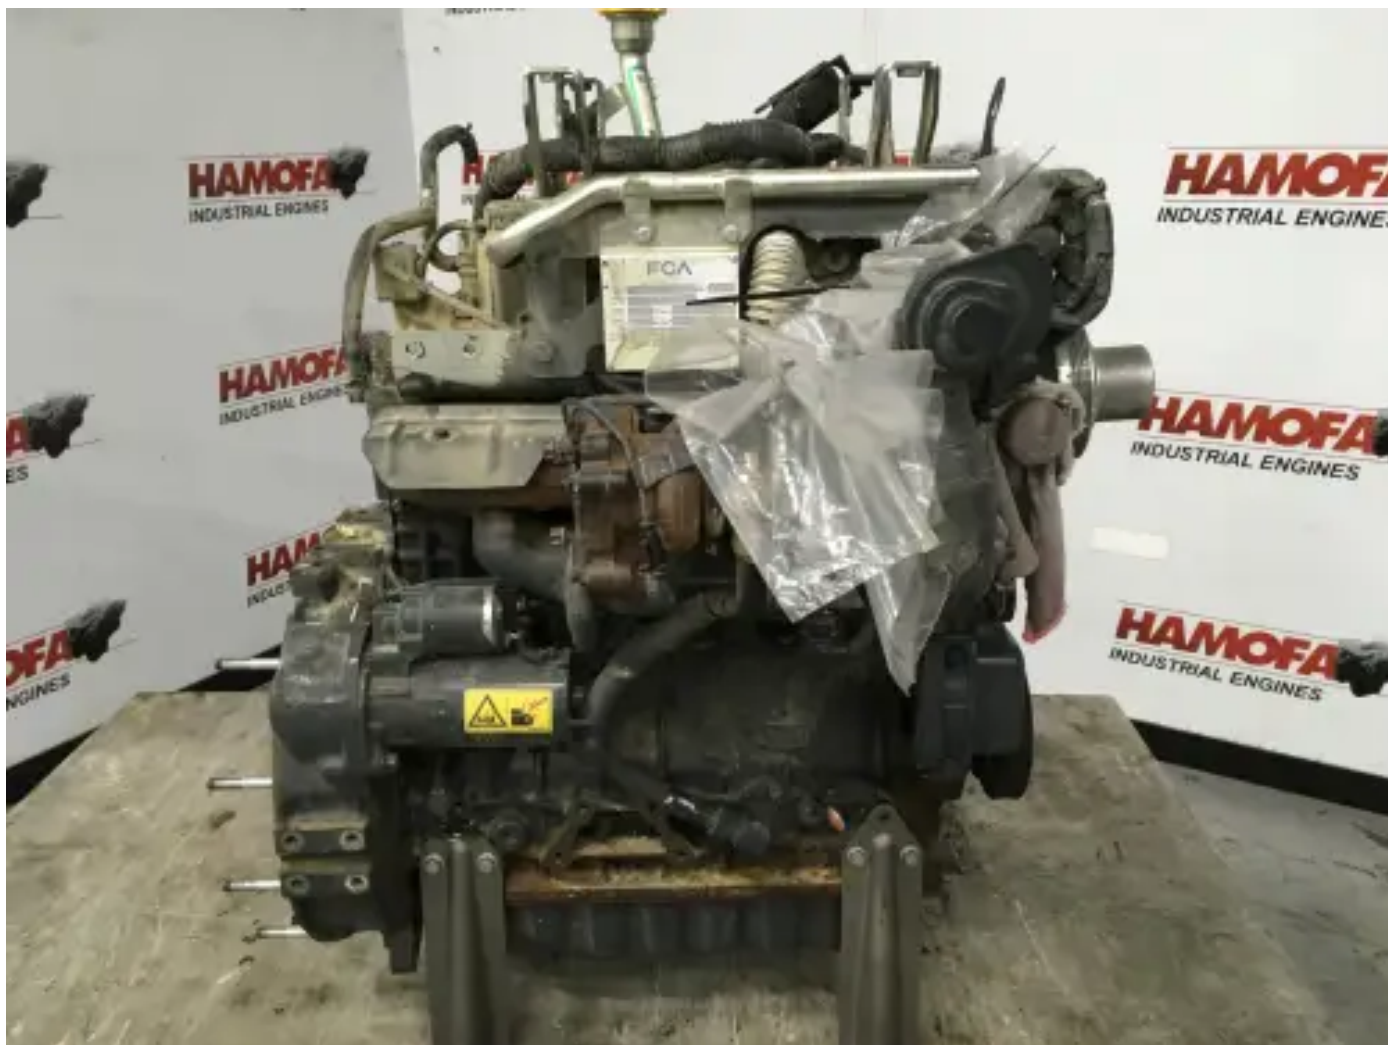

VM MOTORI 34D/30 UTILISÉ

[Contactez-nous](#)

Spécifications

Numéro de projet: PRJB20230312447

État: Utilisé

Marque: vm motori

Numéro de série du moteur: 34D03268

Type: Moteurs diesel

Type de produit: Original

Année de construction	1010
ECU présent ?	yes
Couleur du moteur	grey
Type de refroidissement moteur	radiator cooled (std)
Système d'échappement	dry
Type d'injection	ecu (electronic control unit)
Volant moteur SAE	unknown
Carter de volant SAE	sae 4
Tension de démarrage	12 volt
Hauteur totale	95 cm
Longueur	85 cm
Largeur	65 cm
Type de turbo	dry
Poids (spécifique)	300 kg