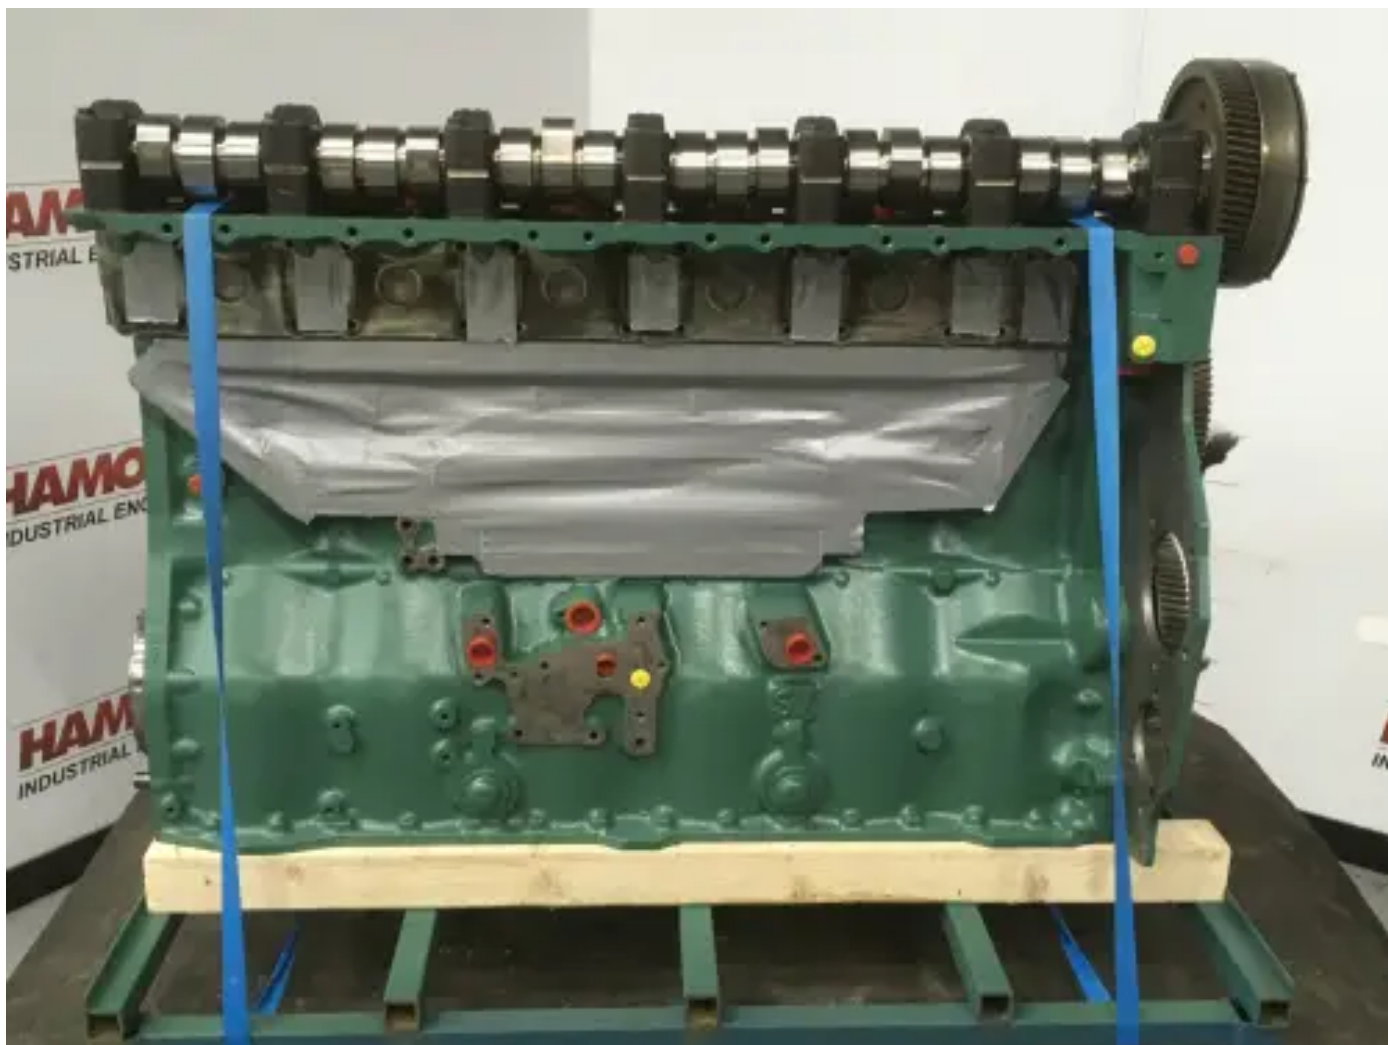

# VOLVO D12D LONGBLOCK RÉFORMÉ

[Contactez-nous](#)

## Spécifications

État:	Reconditionné
Marque:	volvo
Type:	Moteurs diesel
Type de produit:	Original
Alesage	131 mm
Cylindrée	12100 cc

Engine Fuel Type	diesel
Type d'injection moteur	direct pompverstuiver
Puissance nominale à régime nominal	205 kw
Nombre de cylindres	6 qty
Course	150 mm