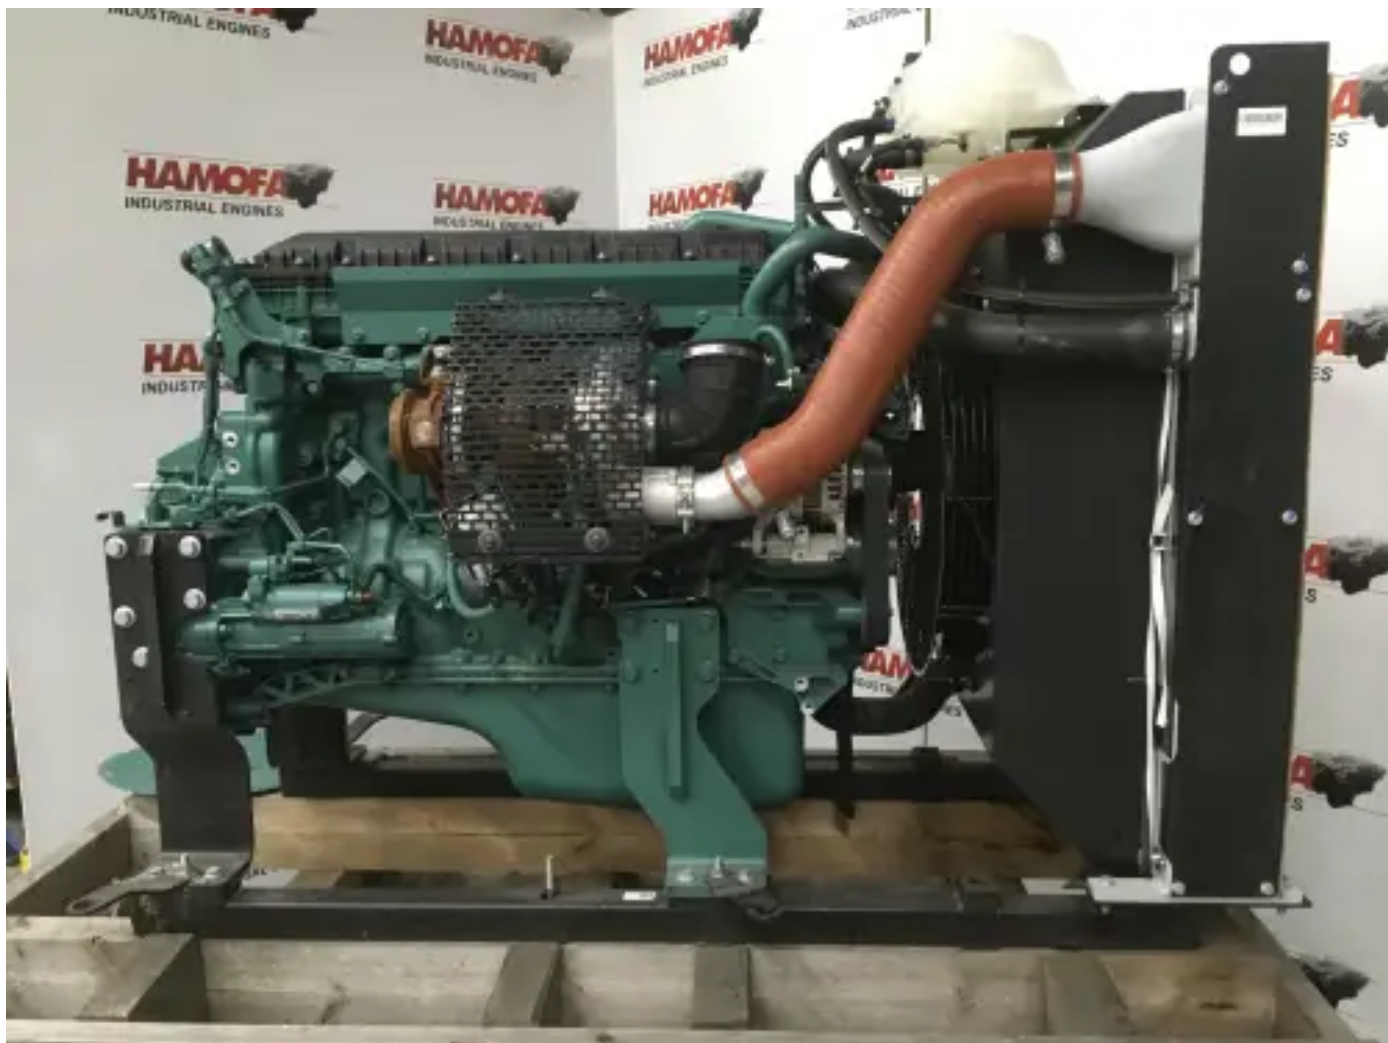

# VOLVO PENTA TAD881VE NEUF

[Contactez-nous](#)

## Spécifications

Numéro de projet: PRJB20260317324

État: Neuf

Marque: volvo

Numéro de série du moteur: 7008570572

Type: Moteurs diesel

Type de produit: Original

État du moteur	new
ECU présent ?	yes
Couleur du moteur	green
Type de refroidissement moteur	radiator cooled (std)
Système d'échappement	dry
Type d'injection	ecu (electronic control unit)
Volant moteur SAE	unknown
Carter de volant SAE	sae 2
Tension de démarrage	24 volt
Hauteur totale	165 cm
Longueur	215 cm
Largeur	115 cm
Type de turbo	dry
Poids (spécifique)	1030 kg