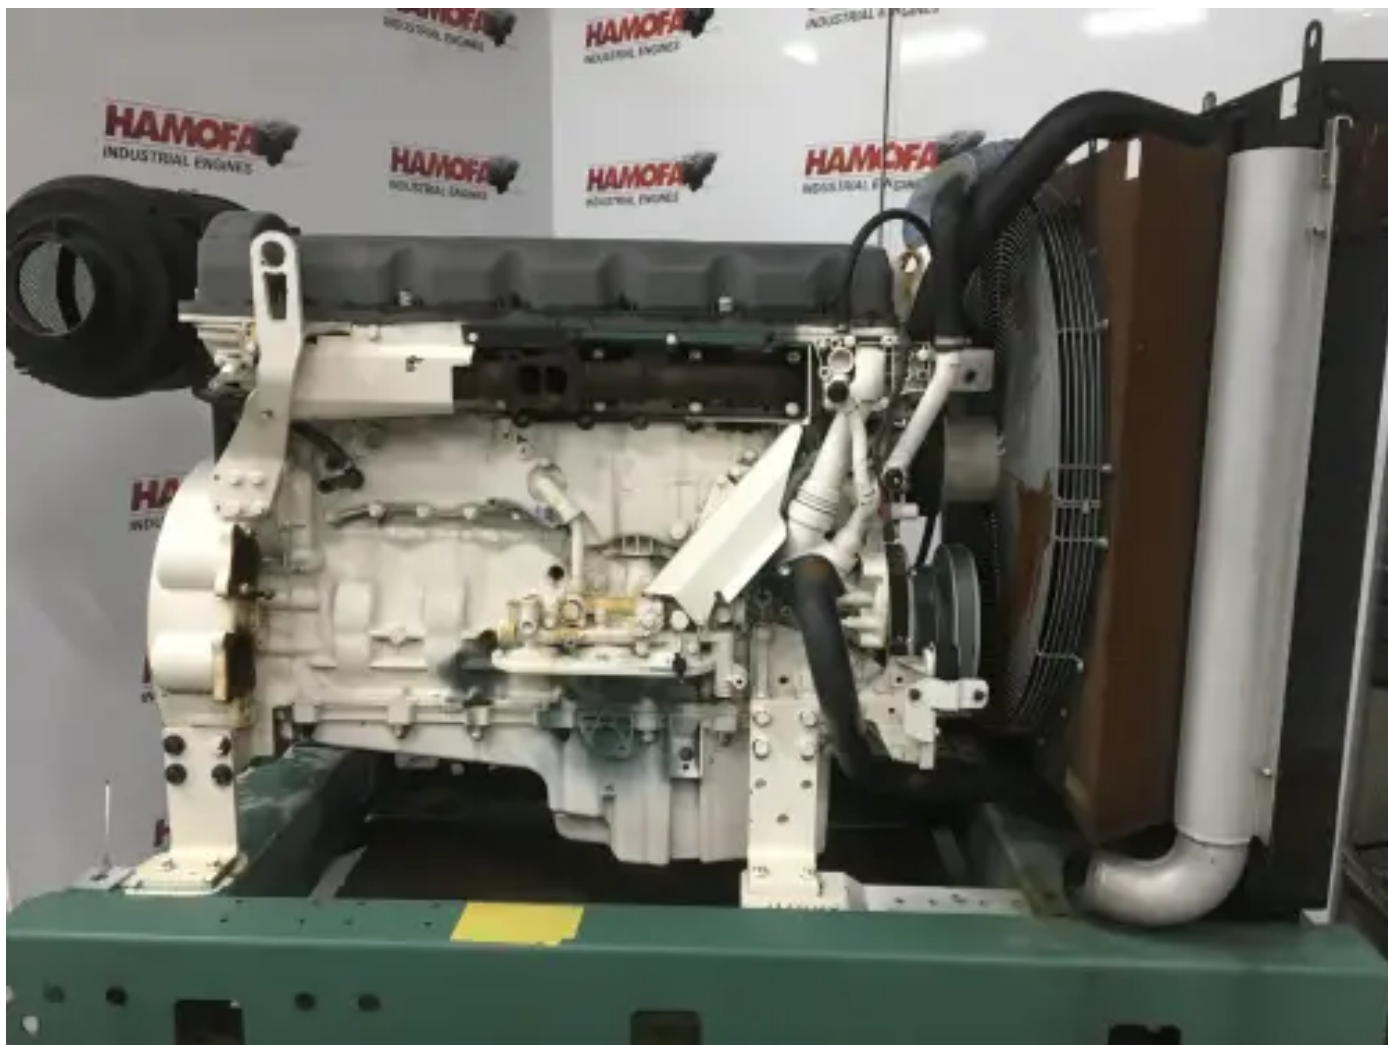

VOLVO TAD940GE D'OCCASION

[Contactez-nous](#)

Spécifications

Numéro de projet: PRJB20231213807

État: Utilisé

Marque: volvo

Numéro de série du moteur: 7009128743

Type: Moteurs diesel

Type de produit: Original

Année de construction	1010
ECU présent ?	ja
Type de refroidissement moteur	radiator cooled (std)
Système d'échappement	dry
Type d'injection	ecu (electronic control unit)
Carter de volant SAE	sae 1
Hauteur totale	160 cm
Longueur	220 cm
Largeur	110 cm
Type de turbo	none mounted
Poids (spécifique)	1155 kg