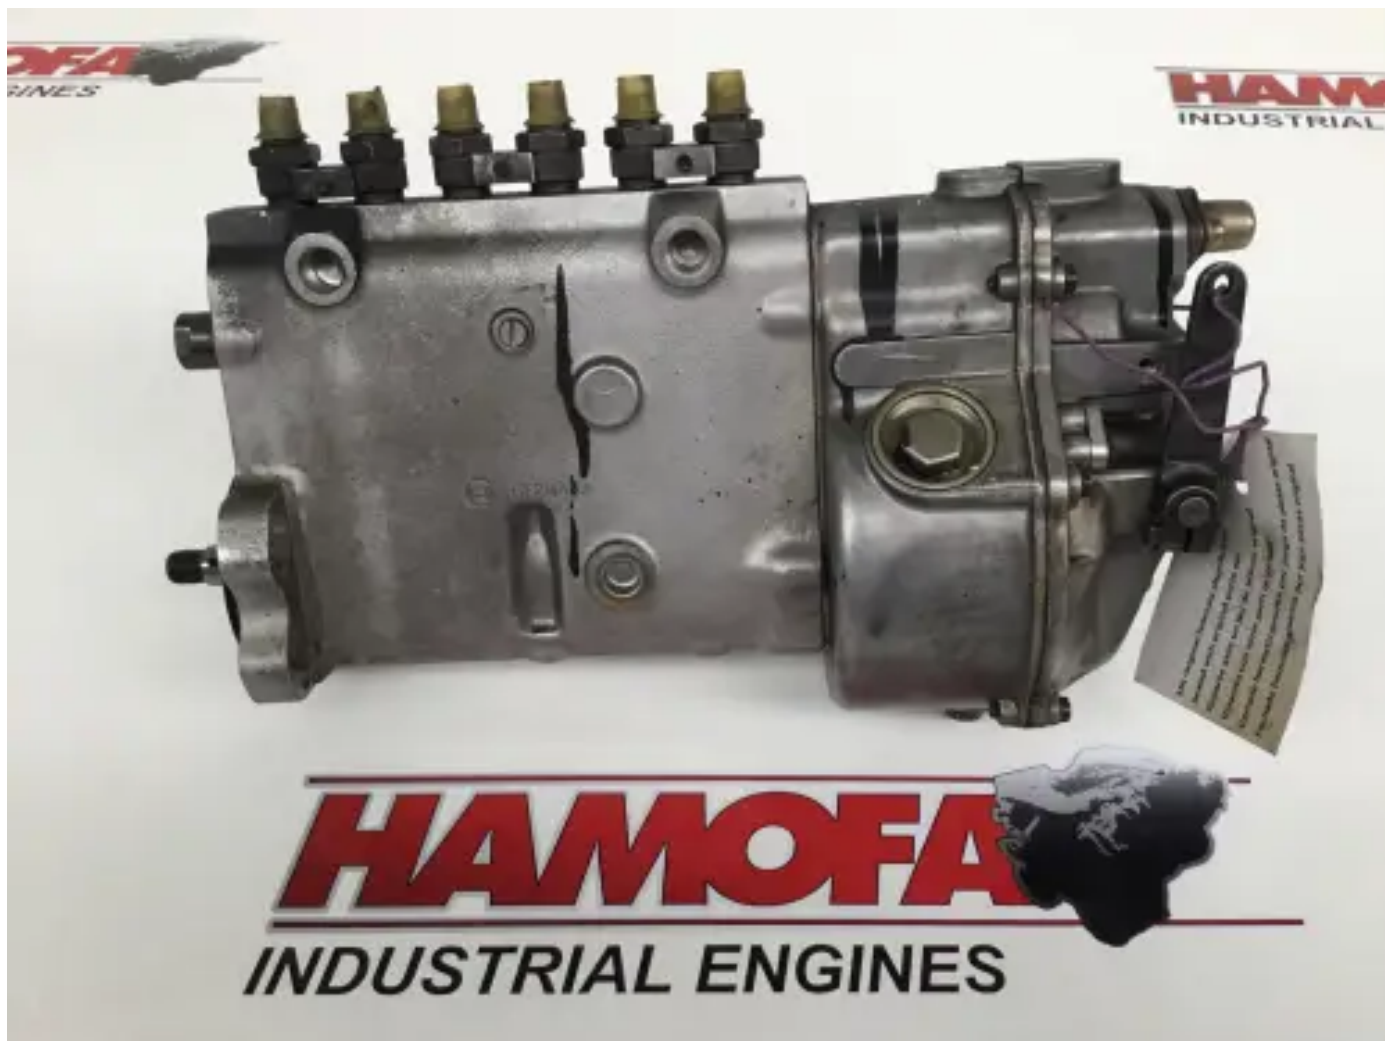

BOSCH 3295789 UTILISÉ

[Contactez-nous](#)

Spécifications

État:	Utilisé
Marque:	bosch
Type:	Pièces moteur
Type de produit:	Utilisé