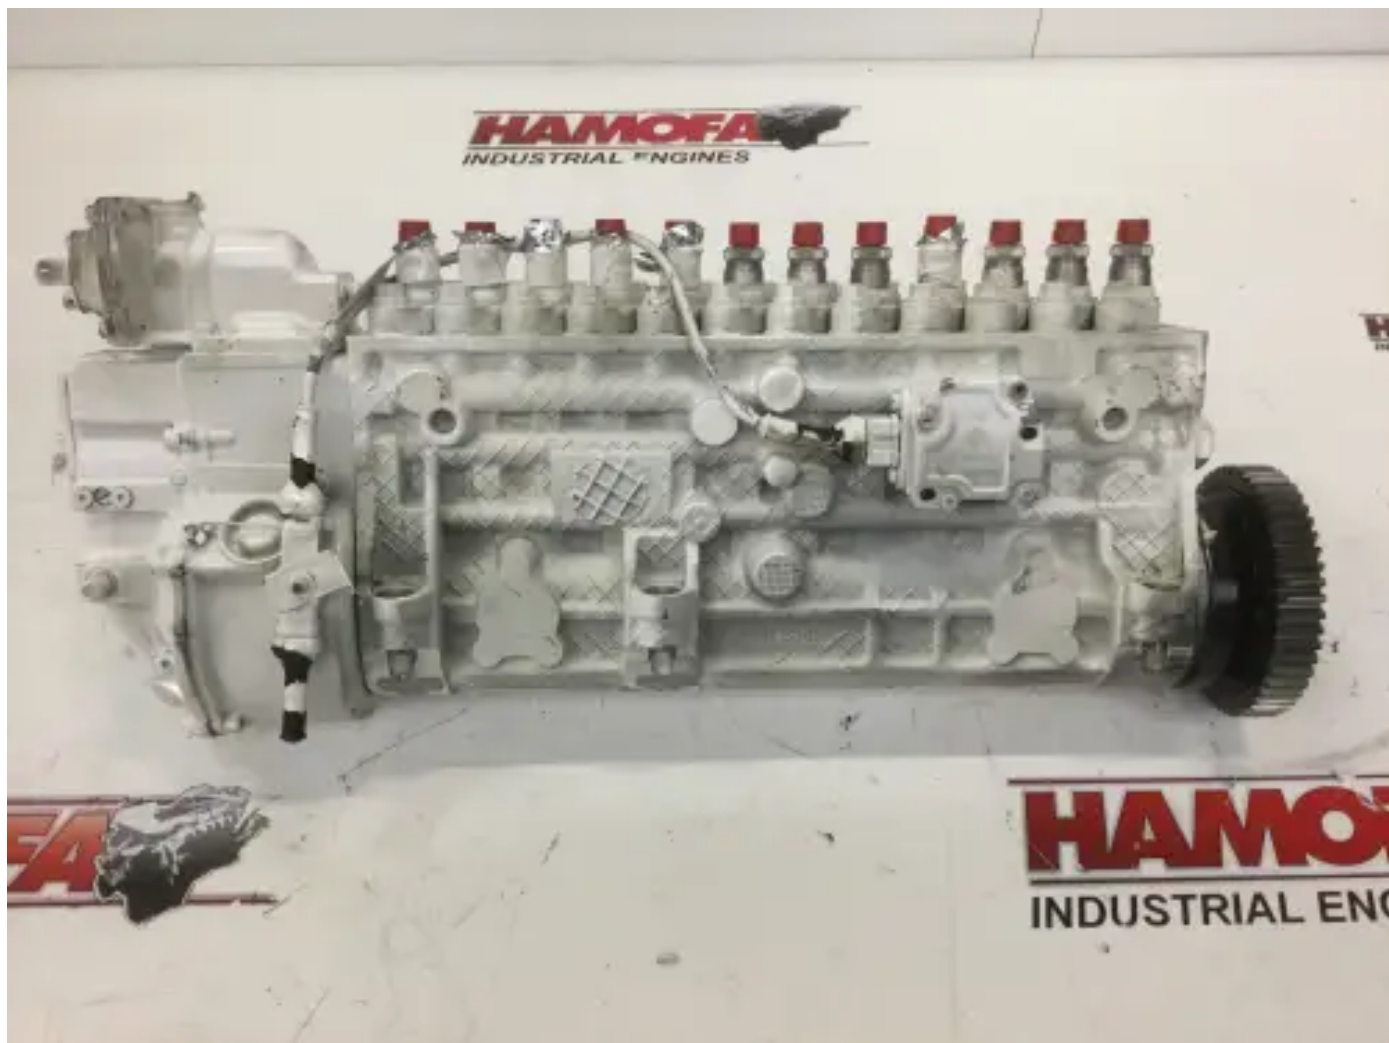

BOSCH 51111037809 UTILISÉ

[Contactez-nous](#)

Spécifications

État:	Utilisé
Marque:	bosch
Type:	Pièces moteur
Type de produit:	Utilisé