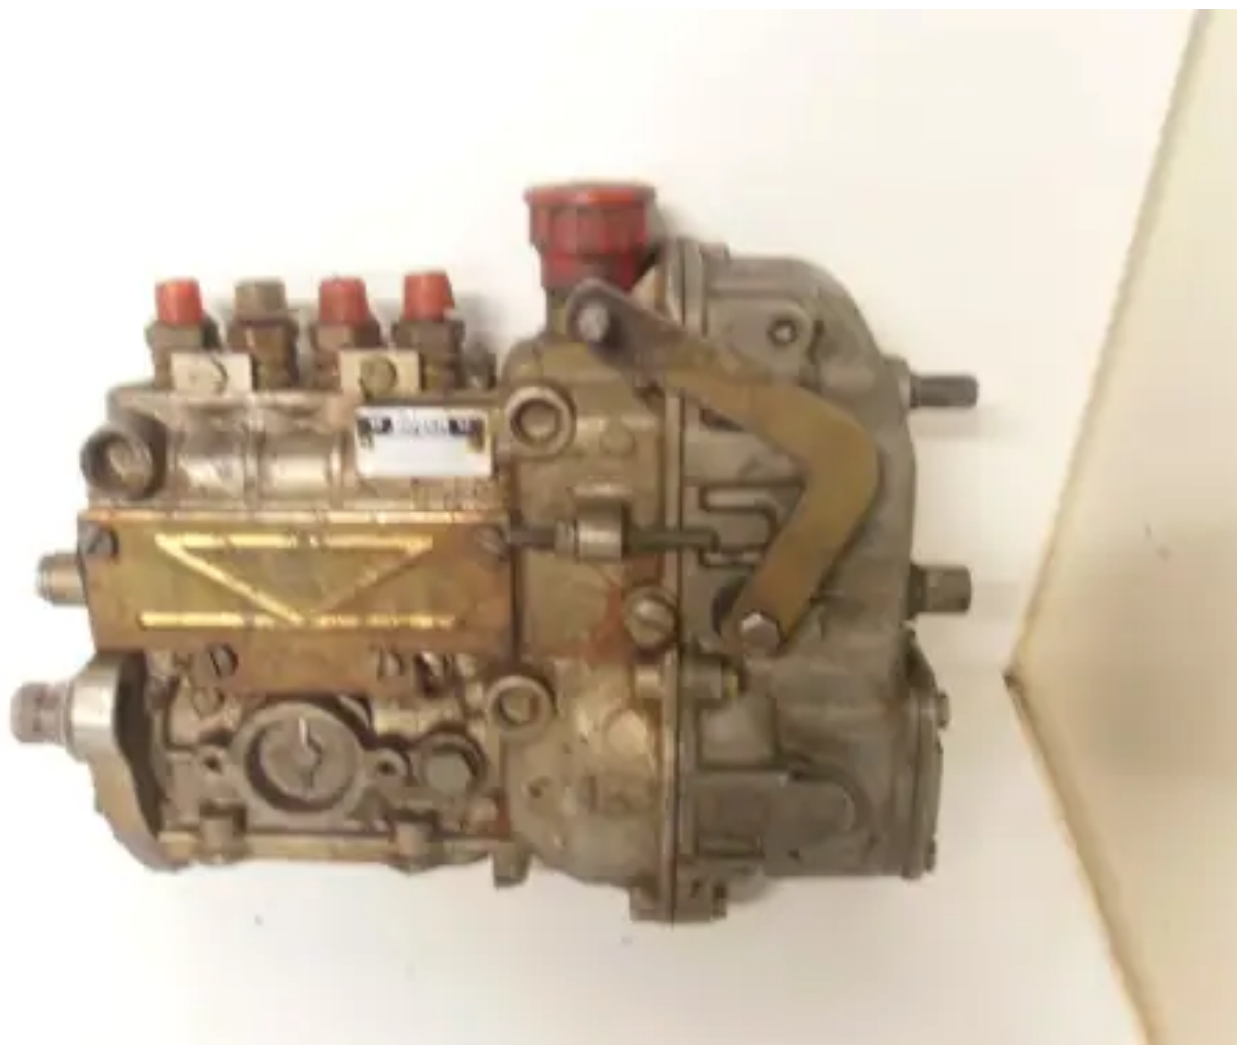

BOSCH POMPE À CARBURANT 0400064028 D'OCCASION

[Contactez-nous](#)

Spécifications

État:	Utilisé
Marque:	bosch
Type:	Pièces moteur
Type de produit:	OEM