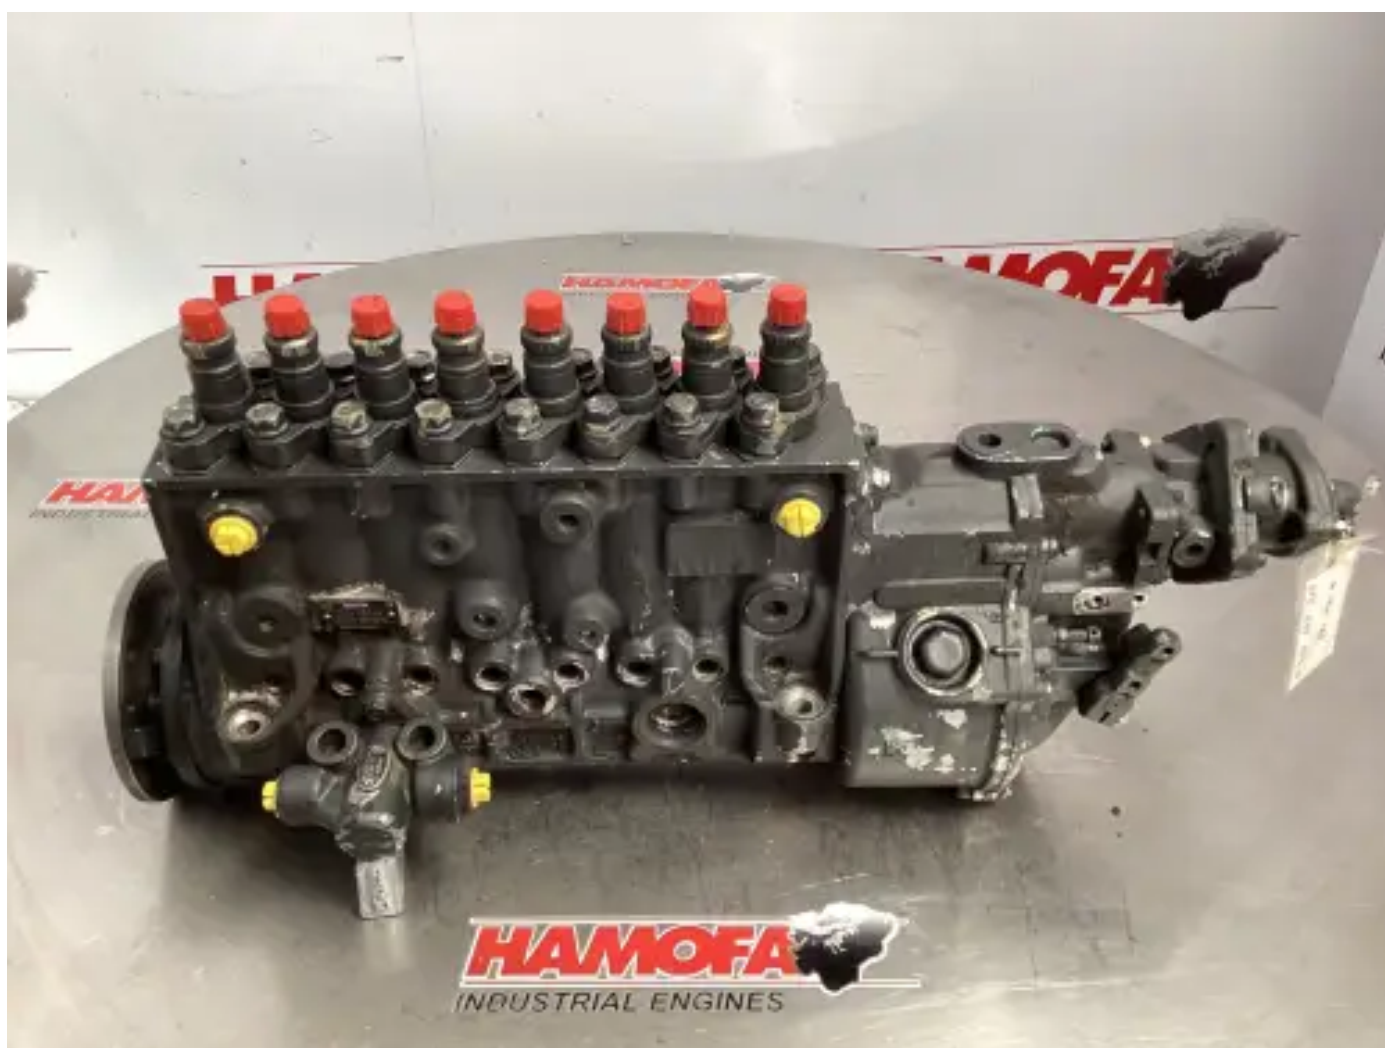

BOSCH POMPE À CARBURANT 0402648817 D'OCCASION

[Contactez-nous](#)

Spécifications

État:	Utilisé
Marque:	bosch
Type:	Pièces moteur
Type de produit:	OEM
N° de boîte	16.0

N° du régulateur rq300/1050pa762-5

N° de piste de la pompe à carburant
interne 0

Nombre de cylindres 8.0 qty
