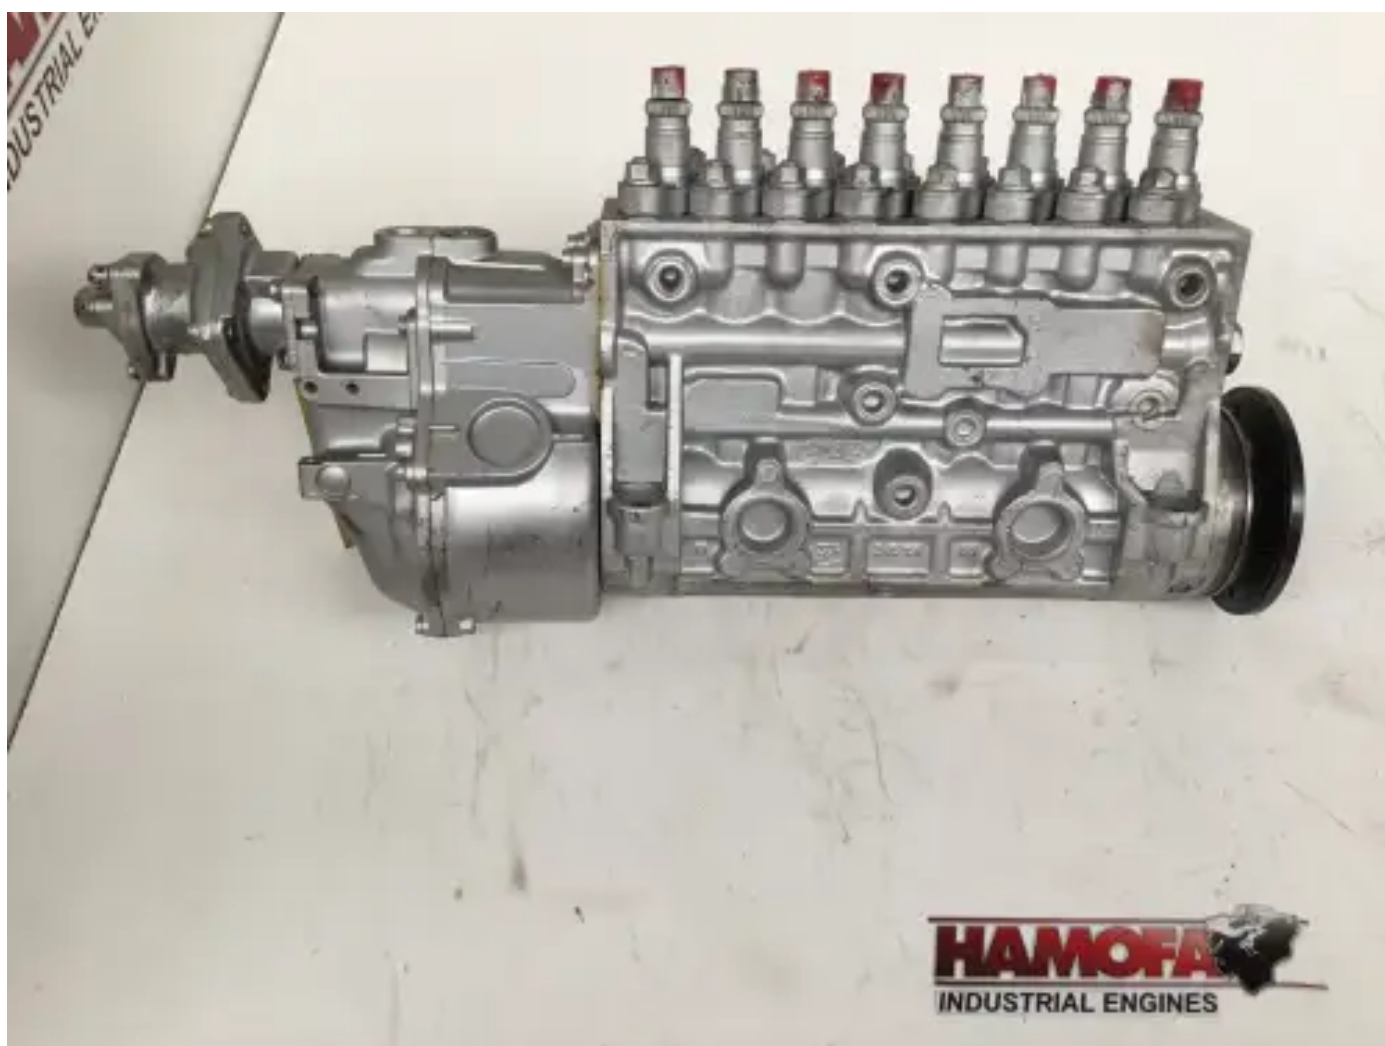

BOSCH POMPE À CARBURANT

0402648947 D'OCCASION

[Contactez-nous](#)

Spécifications

État:	Utilisé
Marque:	bosch
Type:	Pièces moteur
Type de produit:	OEM