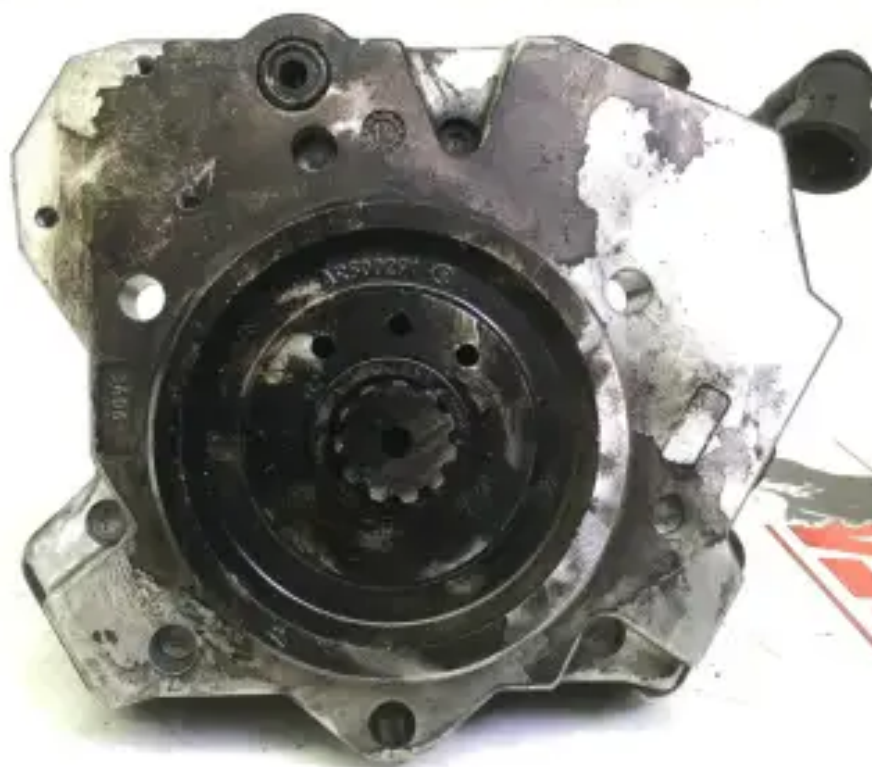

BOSCH POMPE COMMON RAIL 0445020023 D'OCCASION

[Contactez-nous](#)

Spécifications

État:	Utilisé
Marque:	bosch
Type:	Pièces moteur
Type de produit:	OEM