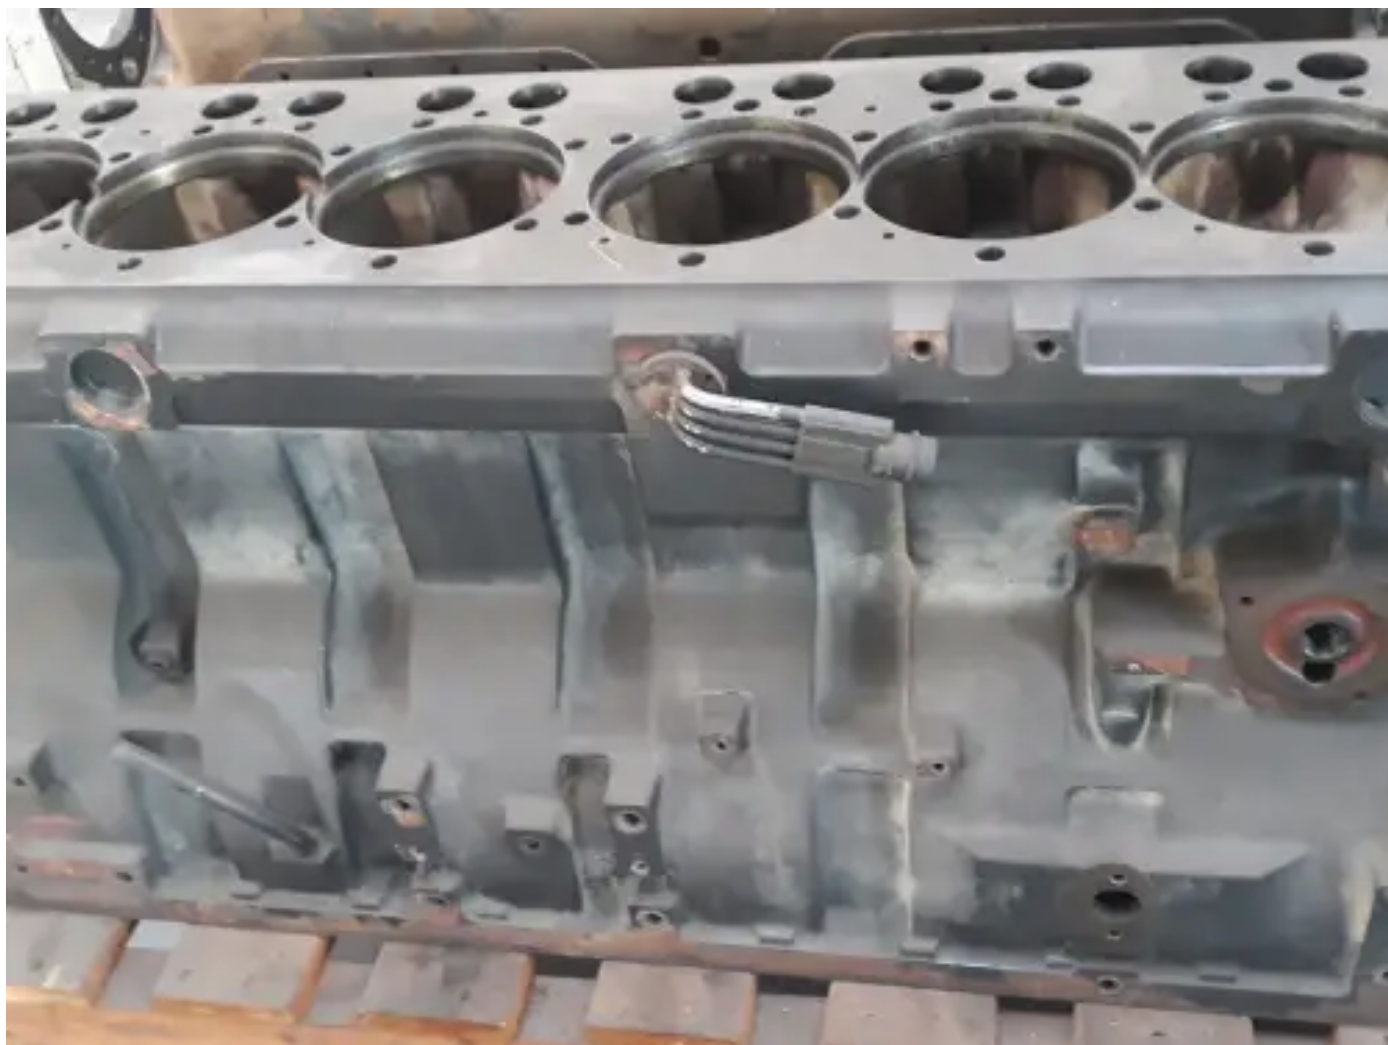

## CARTER UTILISÉ SISU MB052

[Contactez-nous](#)

### Spécifications

État:	Utilisé
Marque:	sisu
Type:	Pièces moteur
Type de produit:	Utilisé