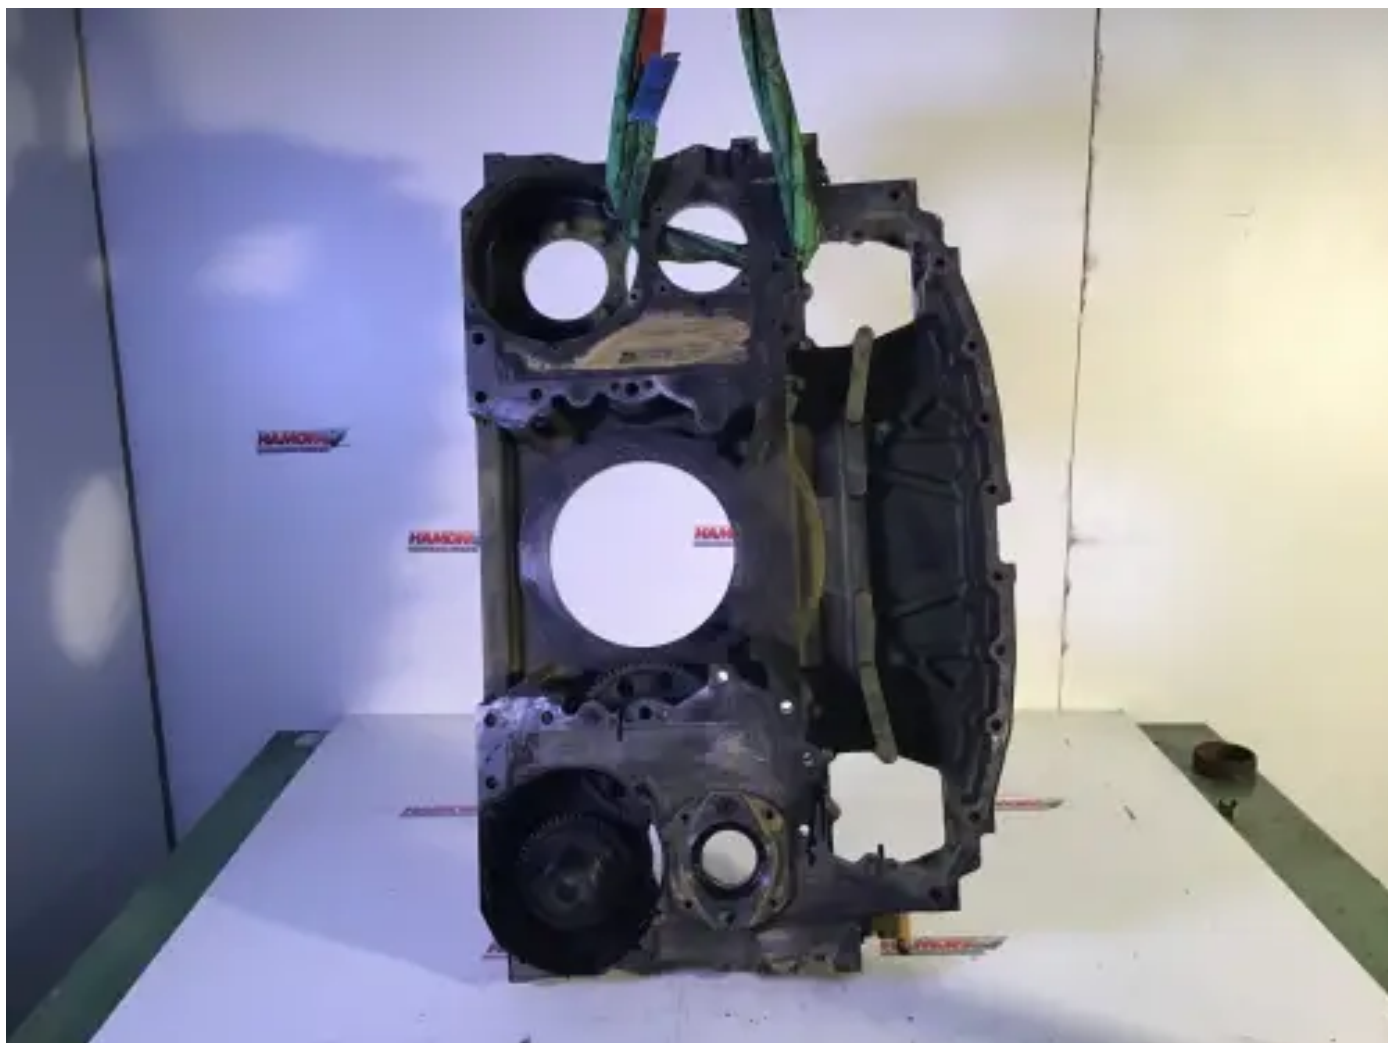

## CATERPILLAR 7W3376 UTILISÉ

[Contactez-nous](#)

### Spécifications

État:	Utilisé
Marque:	caterpillar
Type:	Pièces moteur
Type de produit:	Utilisé