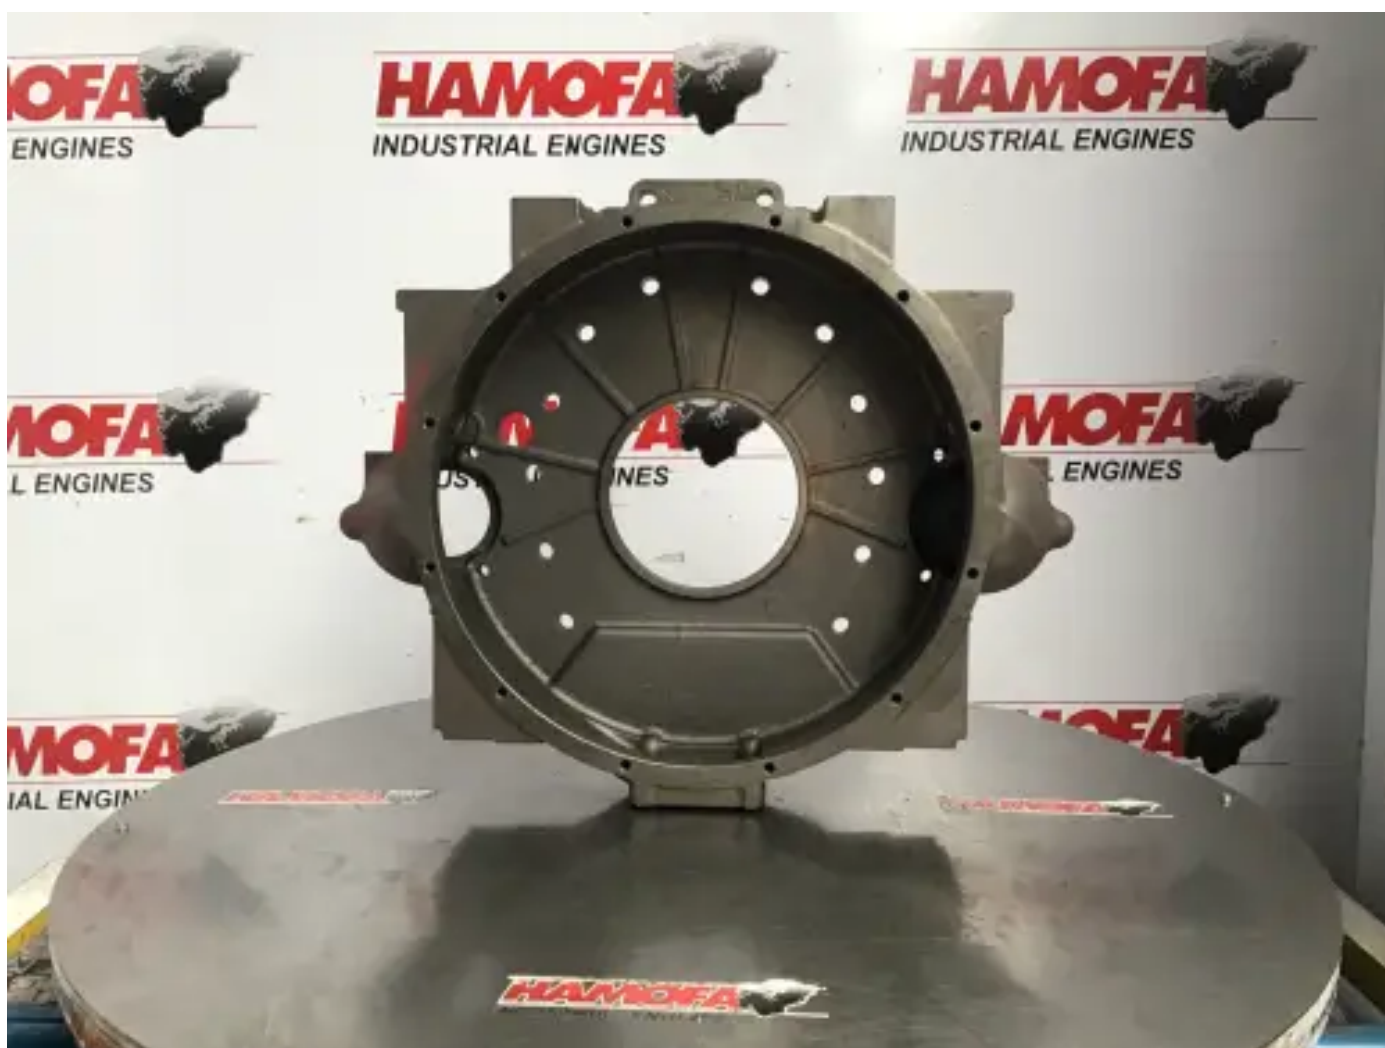

CUMMINS CARCASSE DE VOLANTE 4026662 D'OCCASION

[Contactez-nous](#)

Spécifications

État:	Utilisé
Marque:	cummins
Type:	Pièces moteur
Type de produit:	Original
N° de boîte	54.0

Cast Iron?	1.0
Weight	40.0 kg
Taille SAE	sae2