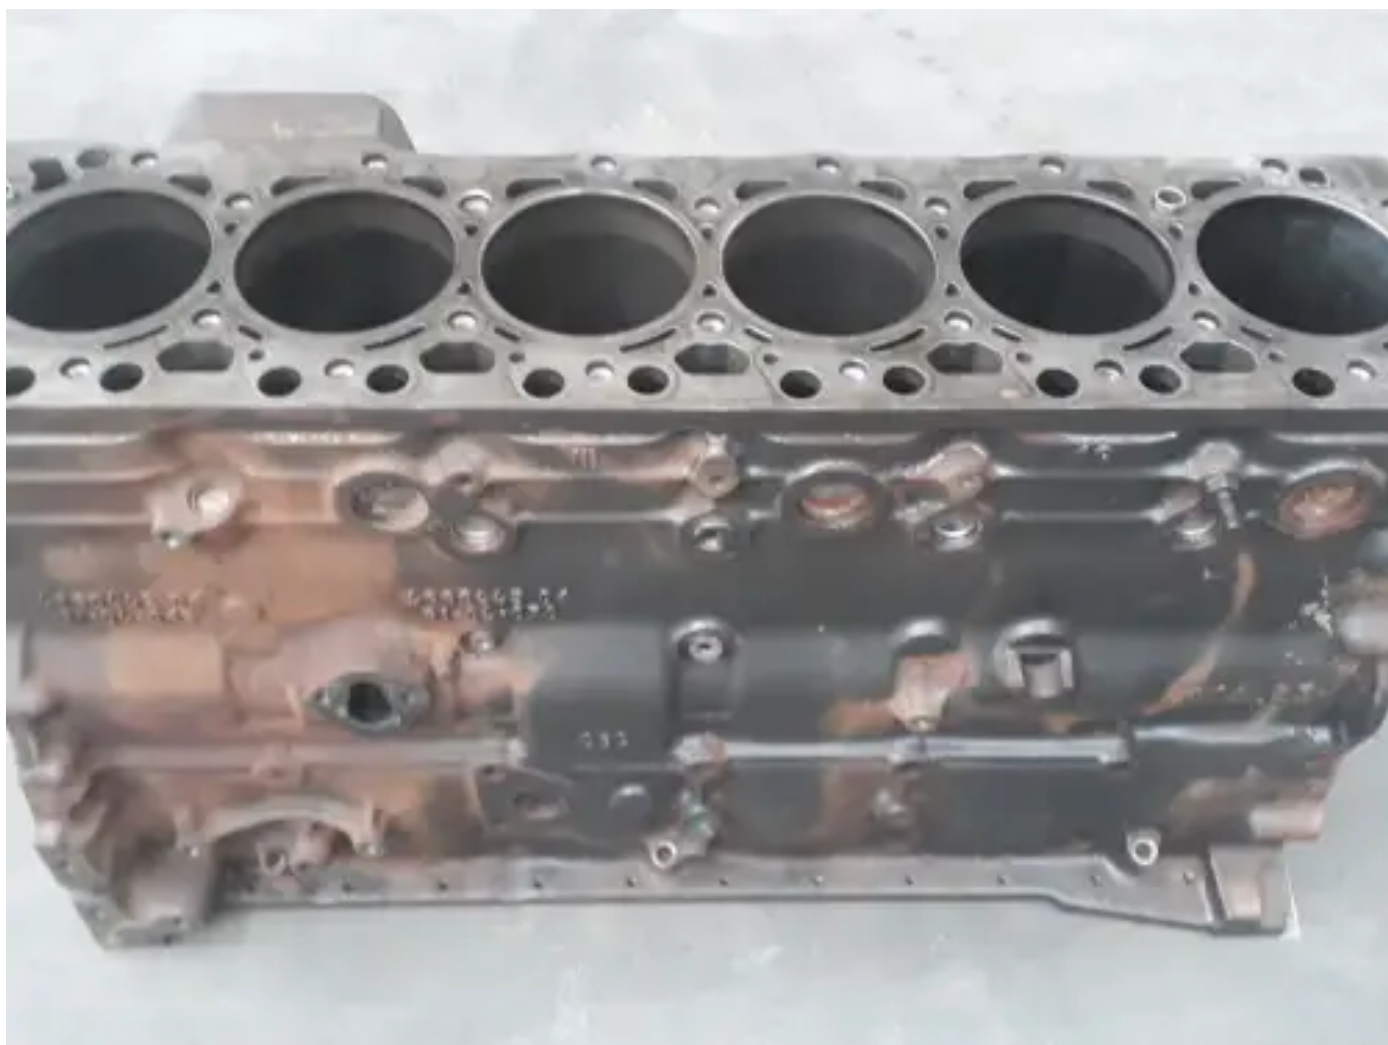

CUMMINS CRANKCASE CUMMINS QSB 6.7 MB080 REBUILD

[Contactez-nous](#)

Spécifications

État:	Rebuild
Marque:	cummins
Type:	Pièces moteur
Type de produit:	Original