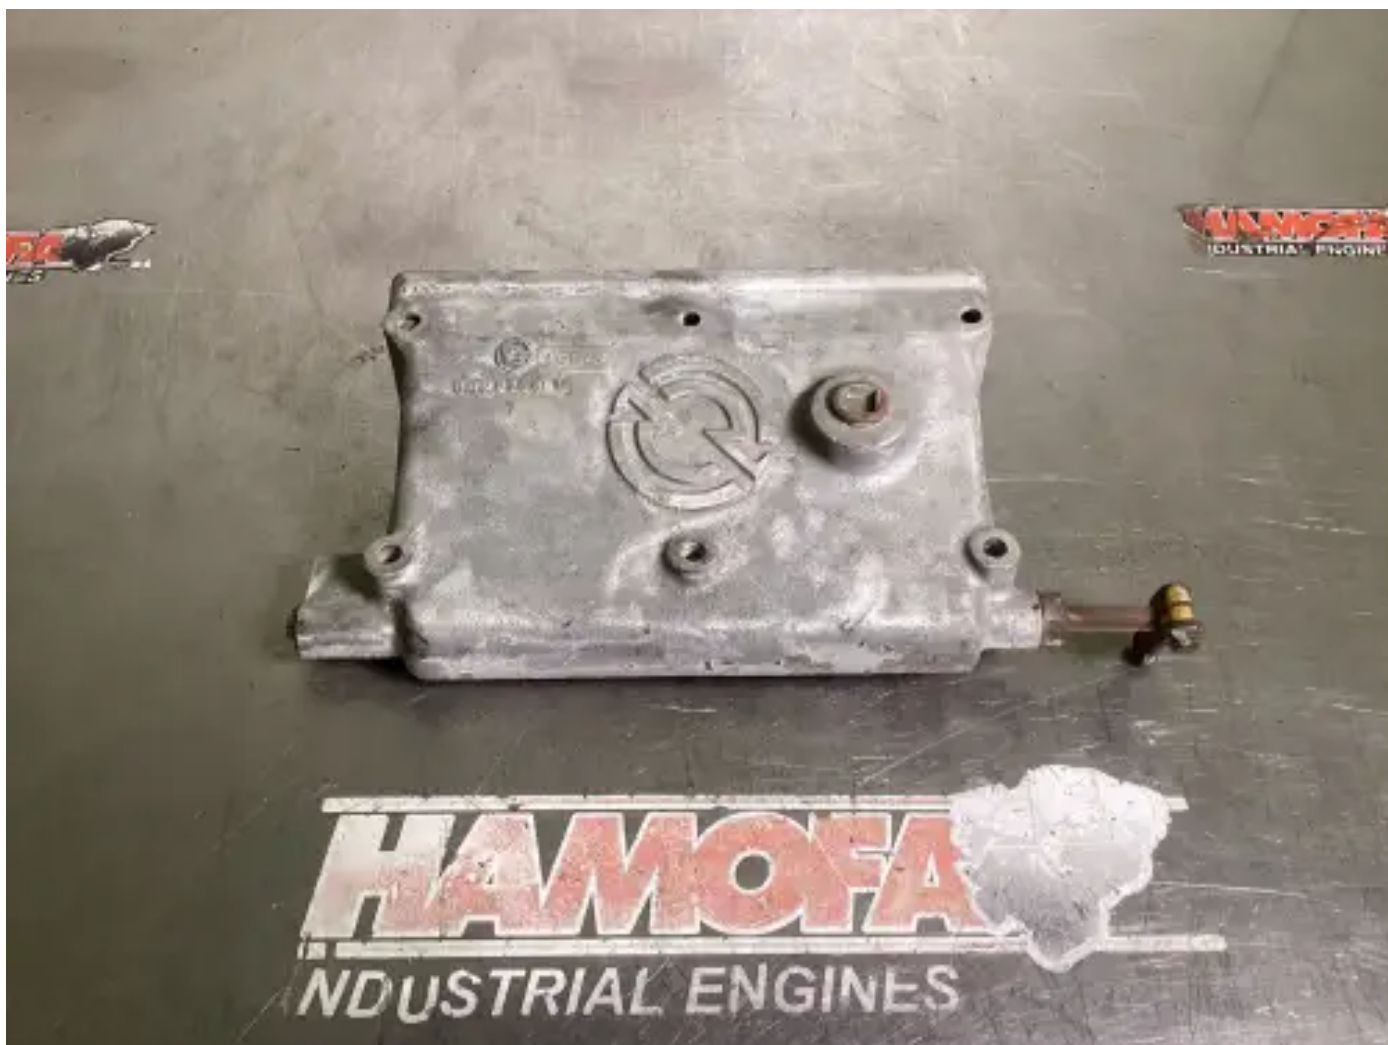

# PIÈCE D'OCCASION DETROIT DIESEL 8926706

[Contactez-nous](#)

## Spécifications

État:	Utilisé
Marque:	detroit diesel
Type:	Pièces moteur
Type de produit:	Utilisé
N° de boîte	5104.0

Weight

4.0 kg

---