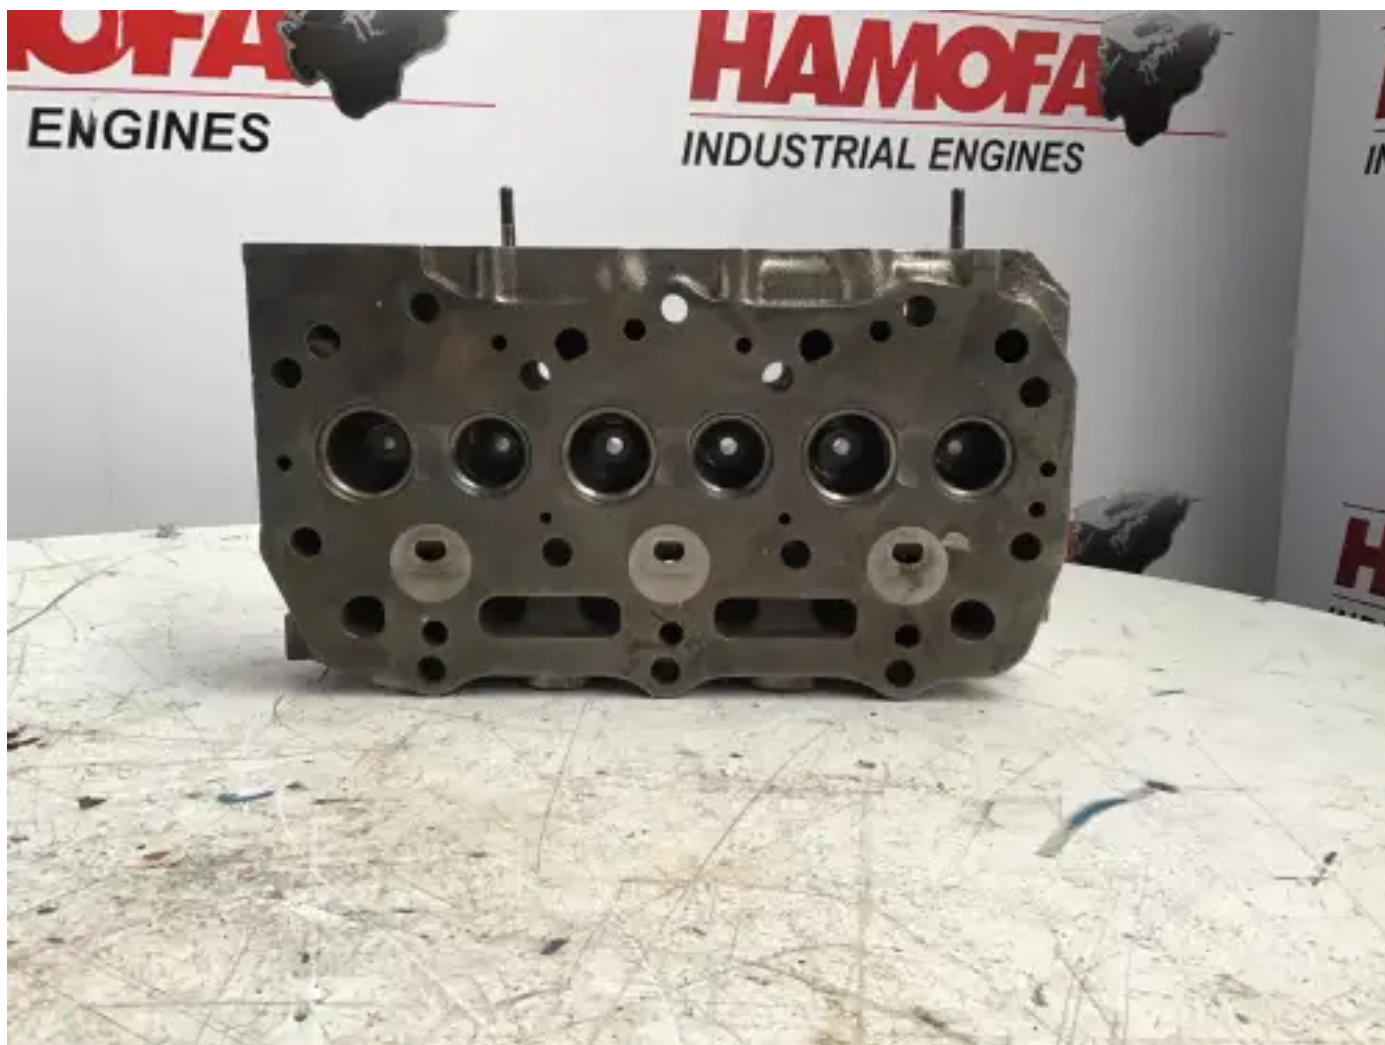

JOHN DEERE 26231 UTILISÉ

[Contactez-nous](#)

Spécifications

État:	Utilisé
Marque:	john deere
Type:	Pièces moteur
Type de produit:	Utilisé
N° de boîte	78.0
Nombre de soupapes par cylindre	2.0

Reconditionné ?	no
Longueur totale	318.0 mm
Largeur totale	197.0 mm
Weight	15.0 kg
Nombre de cylindres	3.0 qty