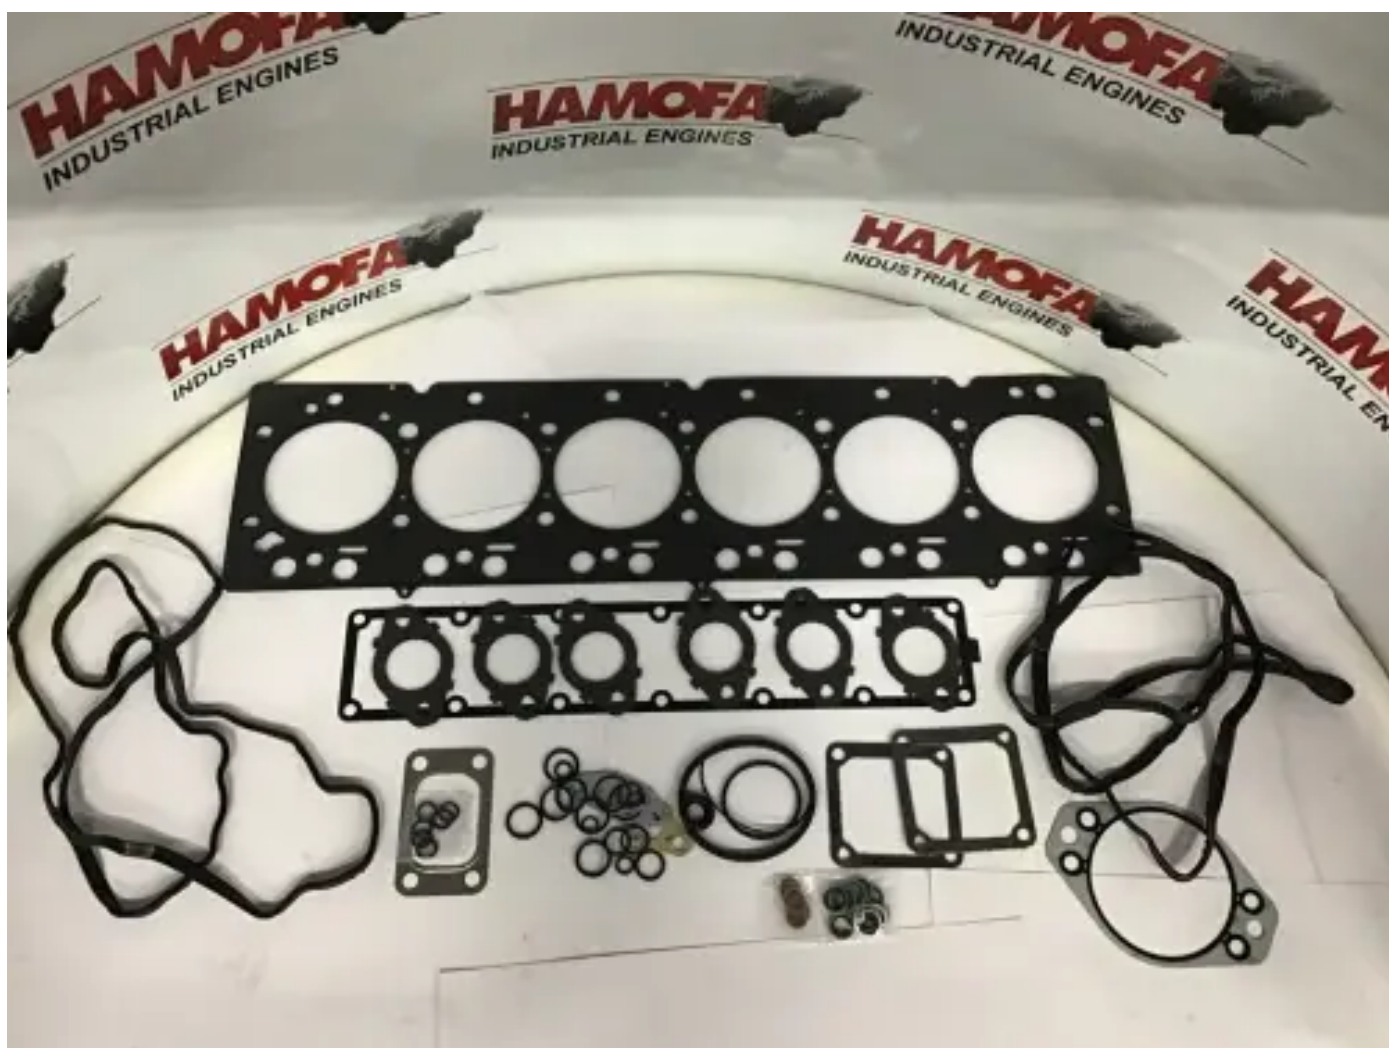

KIT DE JOINT DE CULASSE INTERSTATE MCBEE (INCL. JOINT DE CULASSE) M- 4955229 NEUF

[Contactez-nous](#)

Spécifications

État:	Neuf
Marque:	interstate mcbec
Type:	Pièces moteur