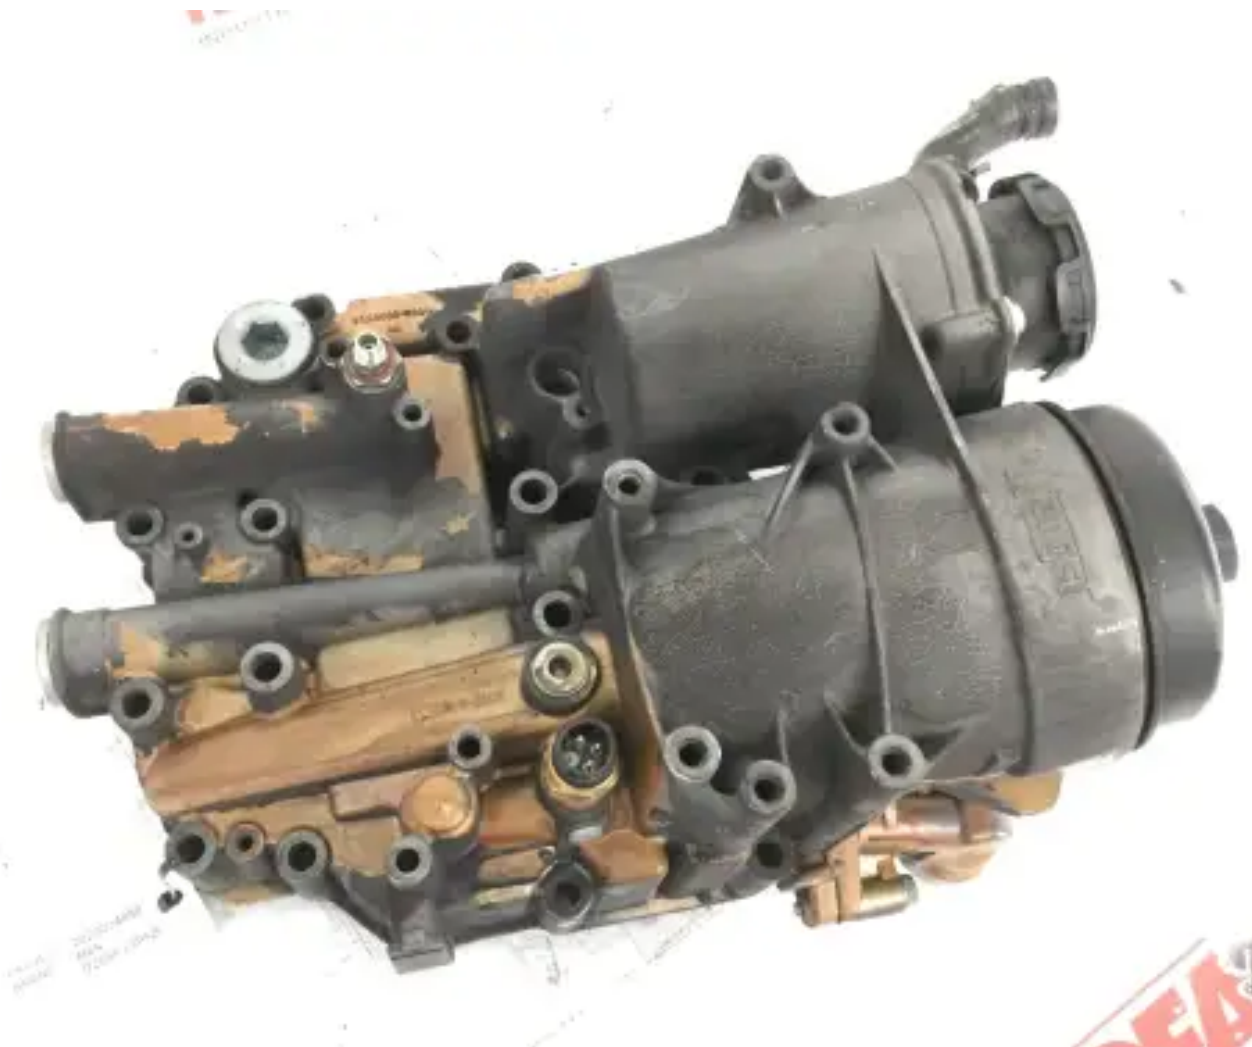

MAN 51.05000-704 UTILISÉ

[Contactez-nous](#)

Spécifications

État:	Utilisé
Marque:	man
Type:	Pièces moteur
Type de produit:	Utilisé
N° de boîte	1.0
Type de moteur	d2066-loh26

Weight

9.4 kg
