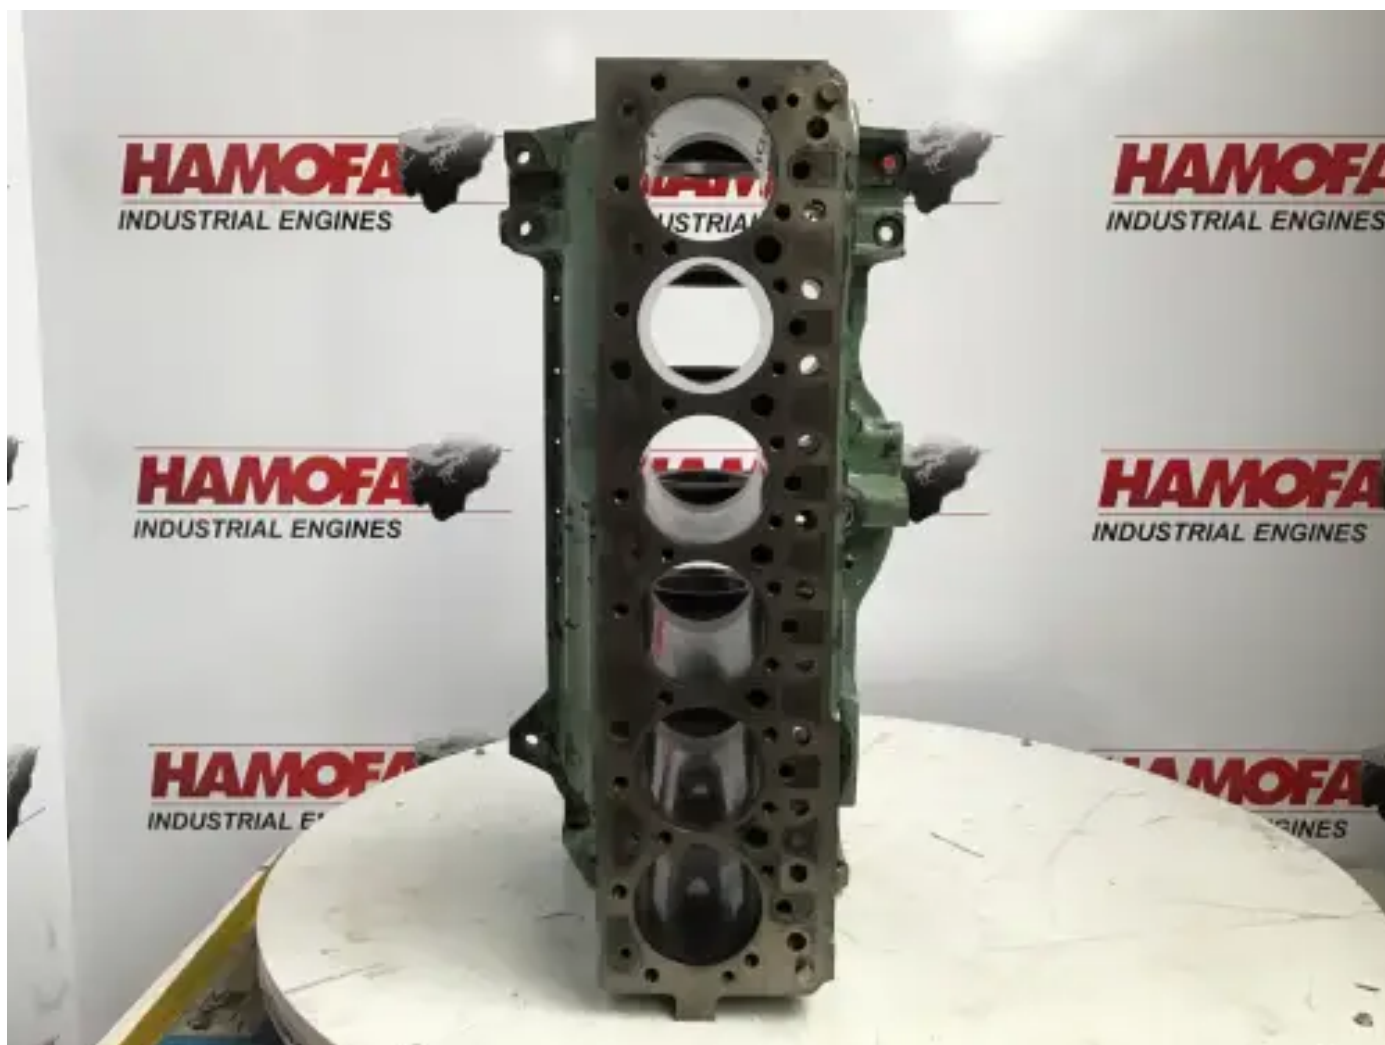

MERCEDES 352 010 8500/80 UTILISÉ

[Contactez-nous](#)

Spécifications

État:	Utilisé
Marque:	mercedes
Type:	Pièces moteur
Type de produit:	Utilisé