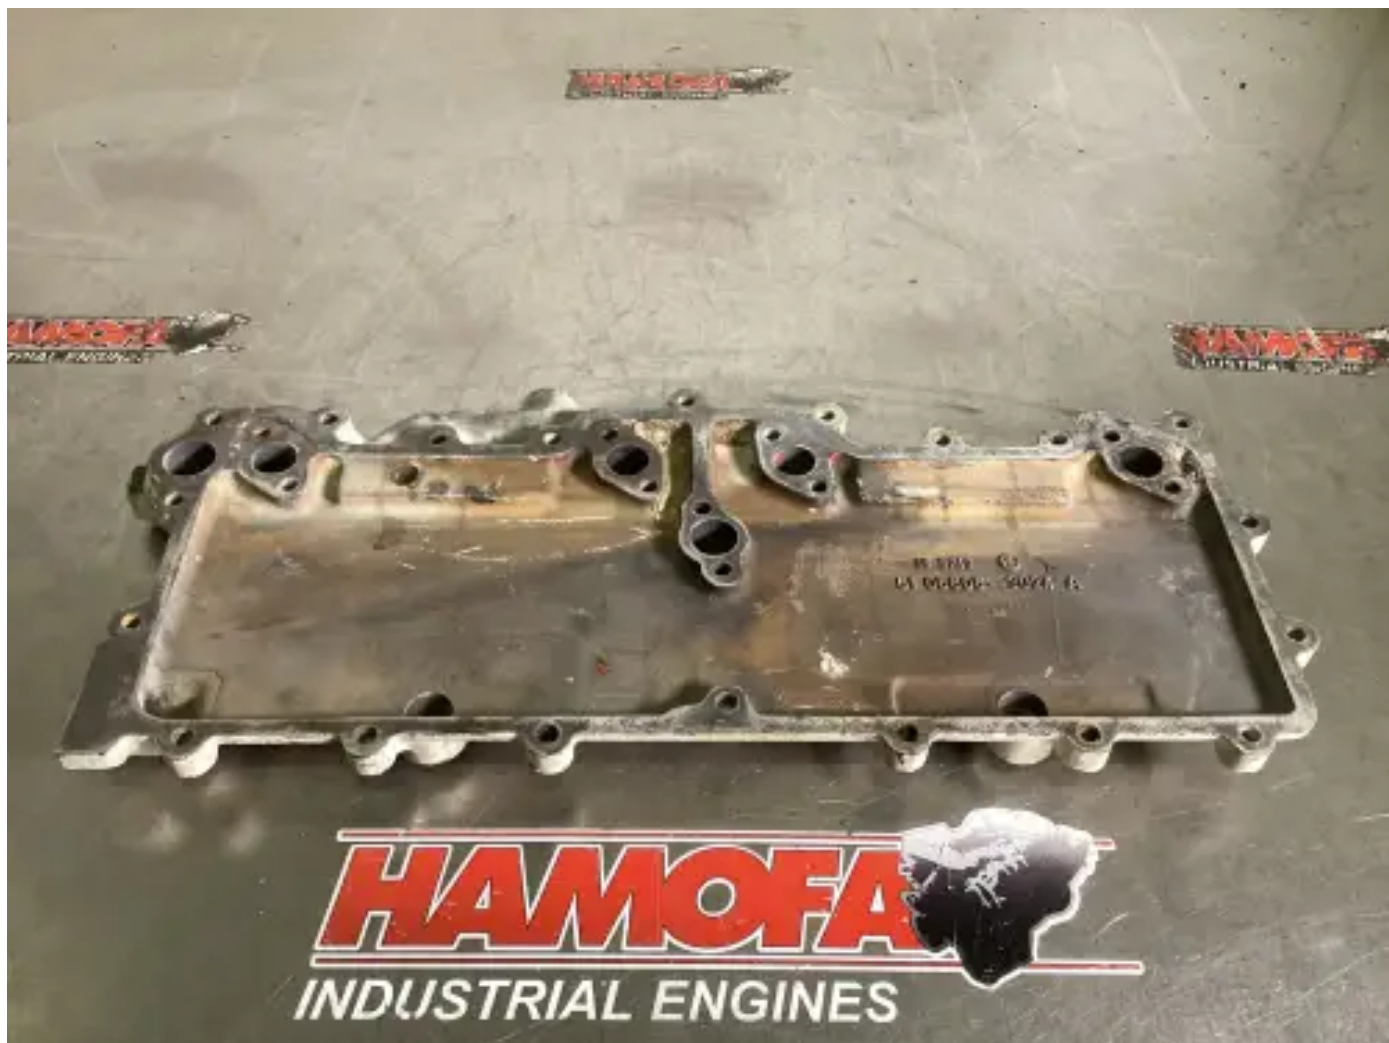

MERCEDES 51.05605-3024 UTILISÉ

[Contactez-nous](#)

Spécifications

État:	Utilisé
Marque:	mercedes
Type:	Pièces moteur
Type de produit:	Utilisé
N° de boîte	2048.0
Weight	5.0 kg