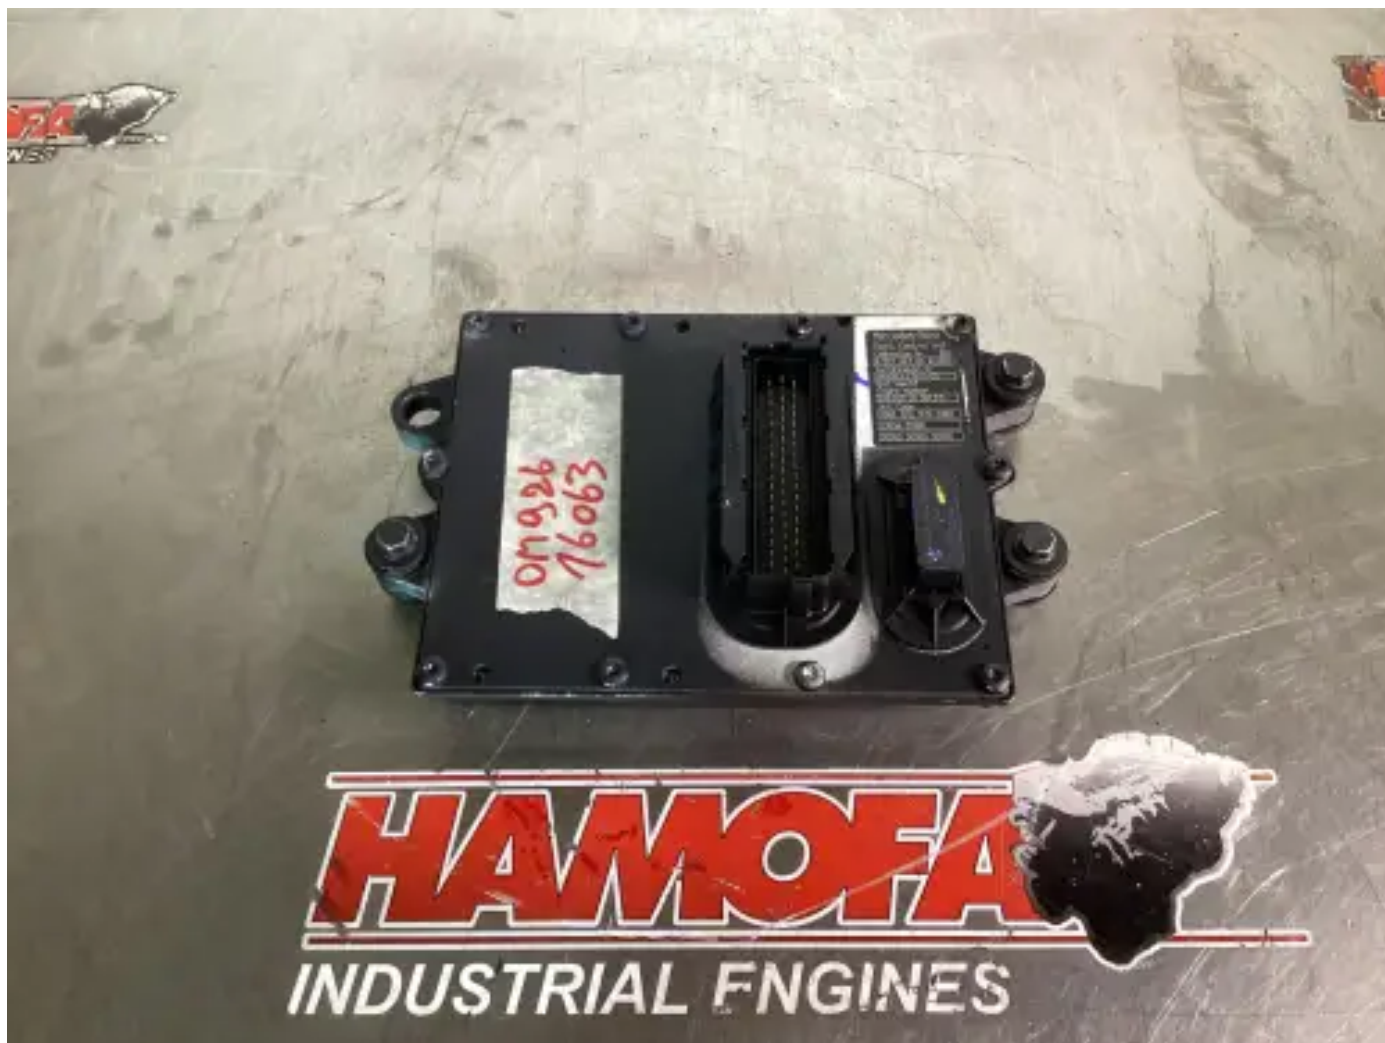

MERCEDES A 027 443 60 40 USAGÉ

[Contactez-nous](#)

Spécifications

État:	Utilisé
Marque:	mercedes
Type:	Pièces moteur
Type de produit:	Utilisé
N° de boîte	5107.0
Type de moteur	om926

Project Nr

6063

Weight

2.0 kg
