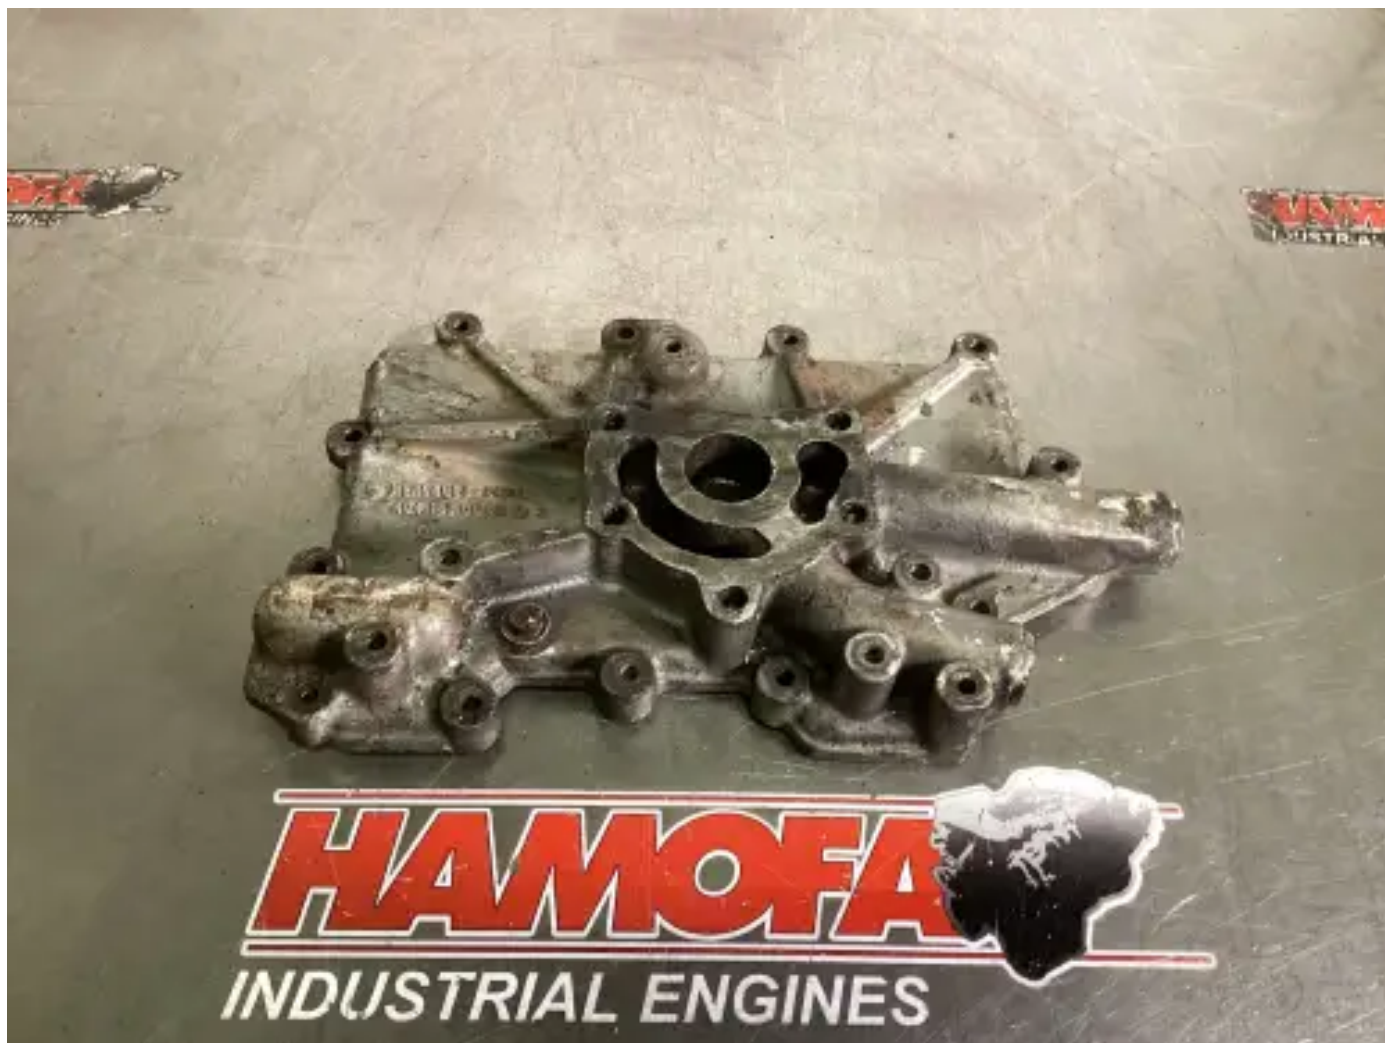

MERCEDES A 404 186 05 02 UTILISÉ

[Contactez-nous](#)

Spécifications

État:	Utilisé
Marque:	mercedes
Type:	Pièces moteur
Type de produit:	Utilisé
N° de boîte	2047.0
Weight	4.0 kg