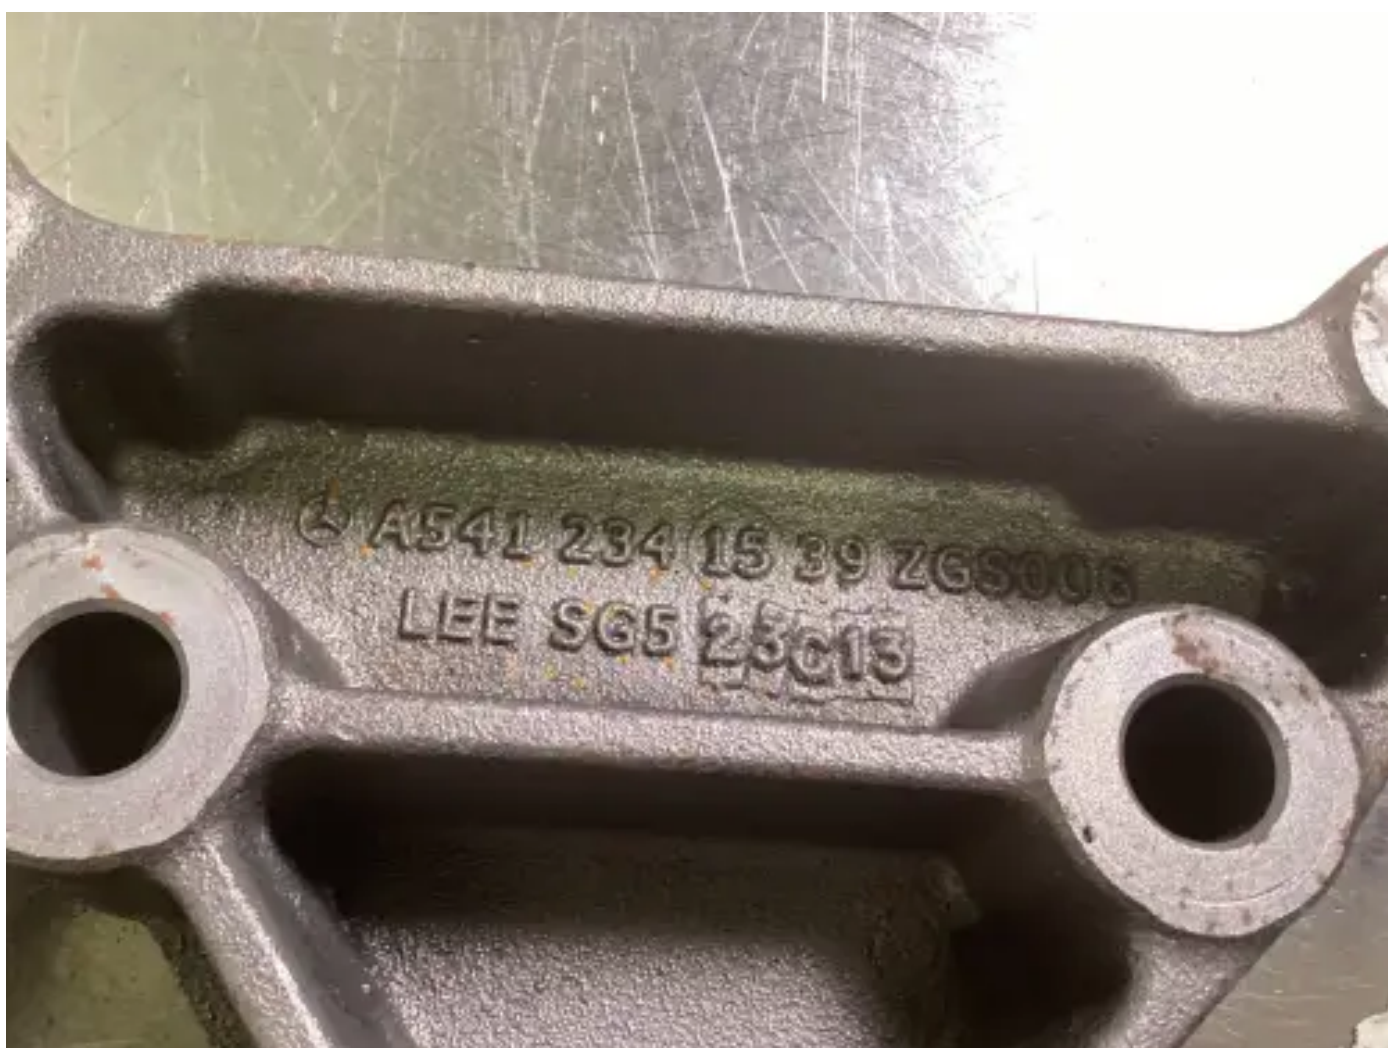

MERCEDES A 541 234 15 39

OCCASION

[Contactez-nous](#)

Spécifications

État:	Utilisé
Marque:	mercedes
Type:	Pièces moteur
Type de produit:	Utilisé
N° de boîte	2066.0

Project Nr

6750

Weight

8.0 kg
