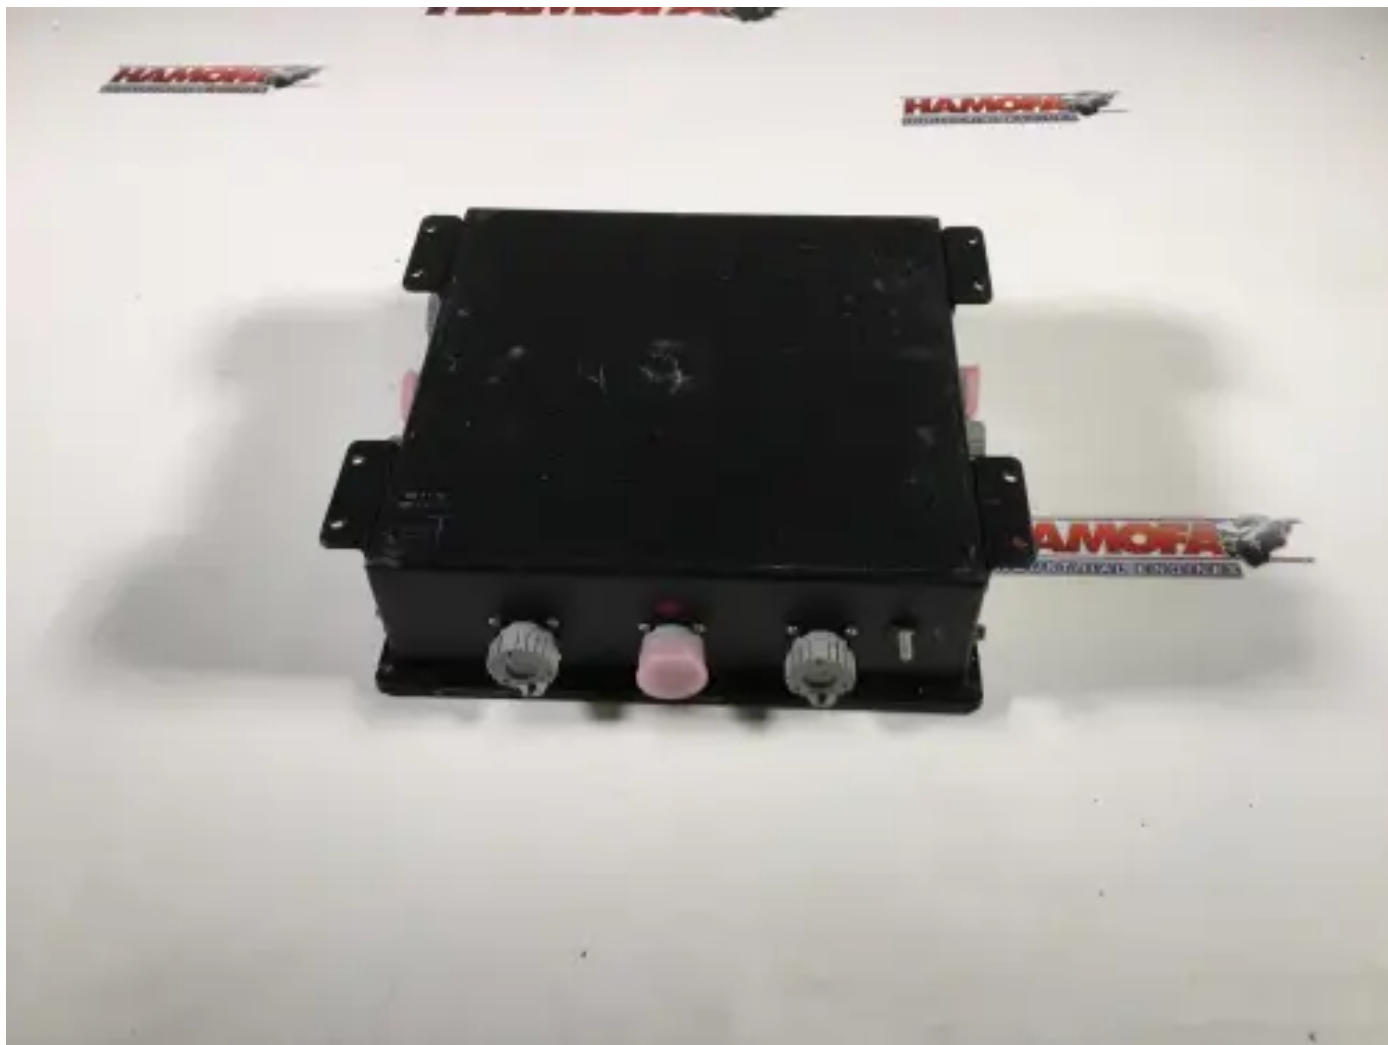

MODULE DE CONTRÔLE DETROIT DIESEL 23506935 UTILISÉ

Spécifications

État:	Utilisé
Marque:	detroit diesel
Type:	Pièces moteur
Type de produit:	Original
N° de boîte	2.0
Weight	5.0 kg