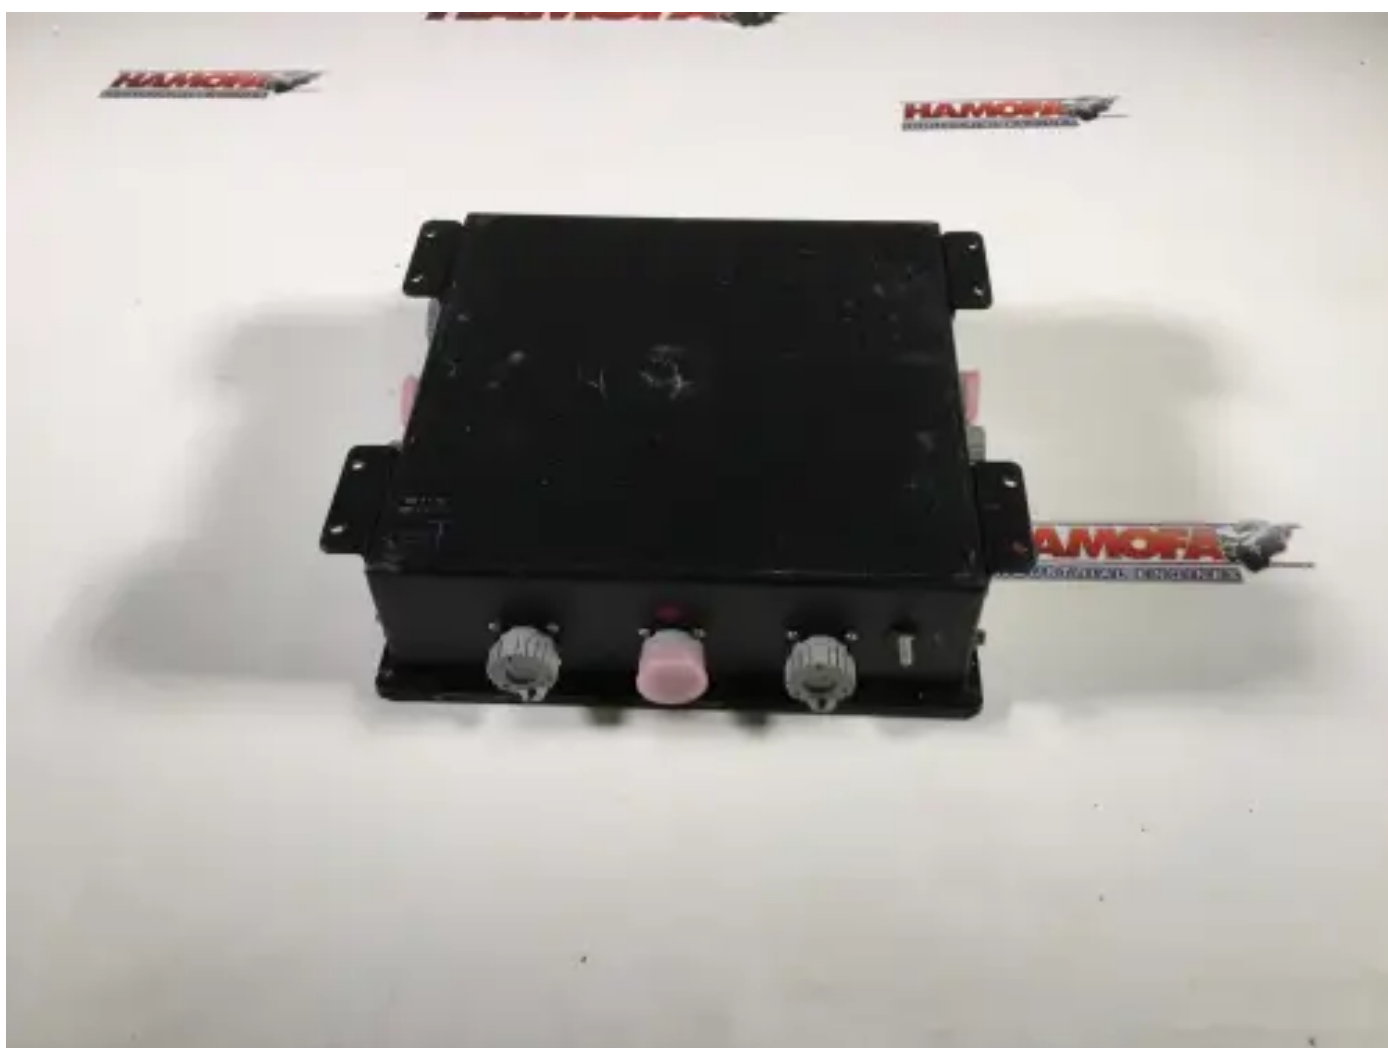

MODULE DE CONTRÔLE DETROIT DIESEL 23506935 UTILISÉ

[Contactez-nous](#)

Spécifications

État:	Utilisé
Marque:	detroit diesel
Type:	Pièces moteur
Type de produit:	Original
N° de boîte	2.0

Weight

5.0 kg
