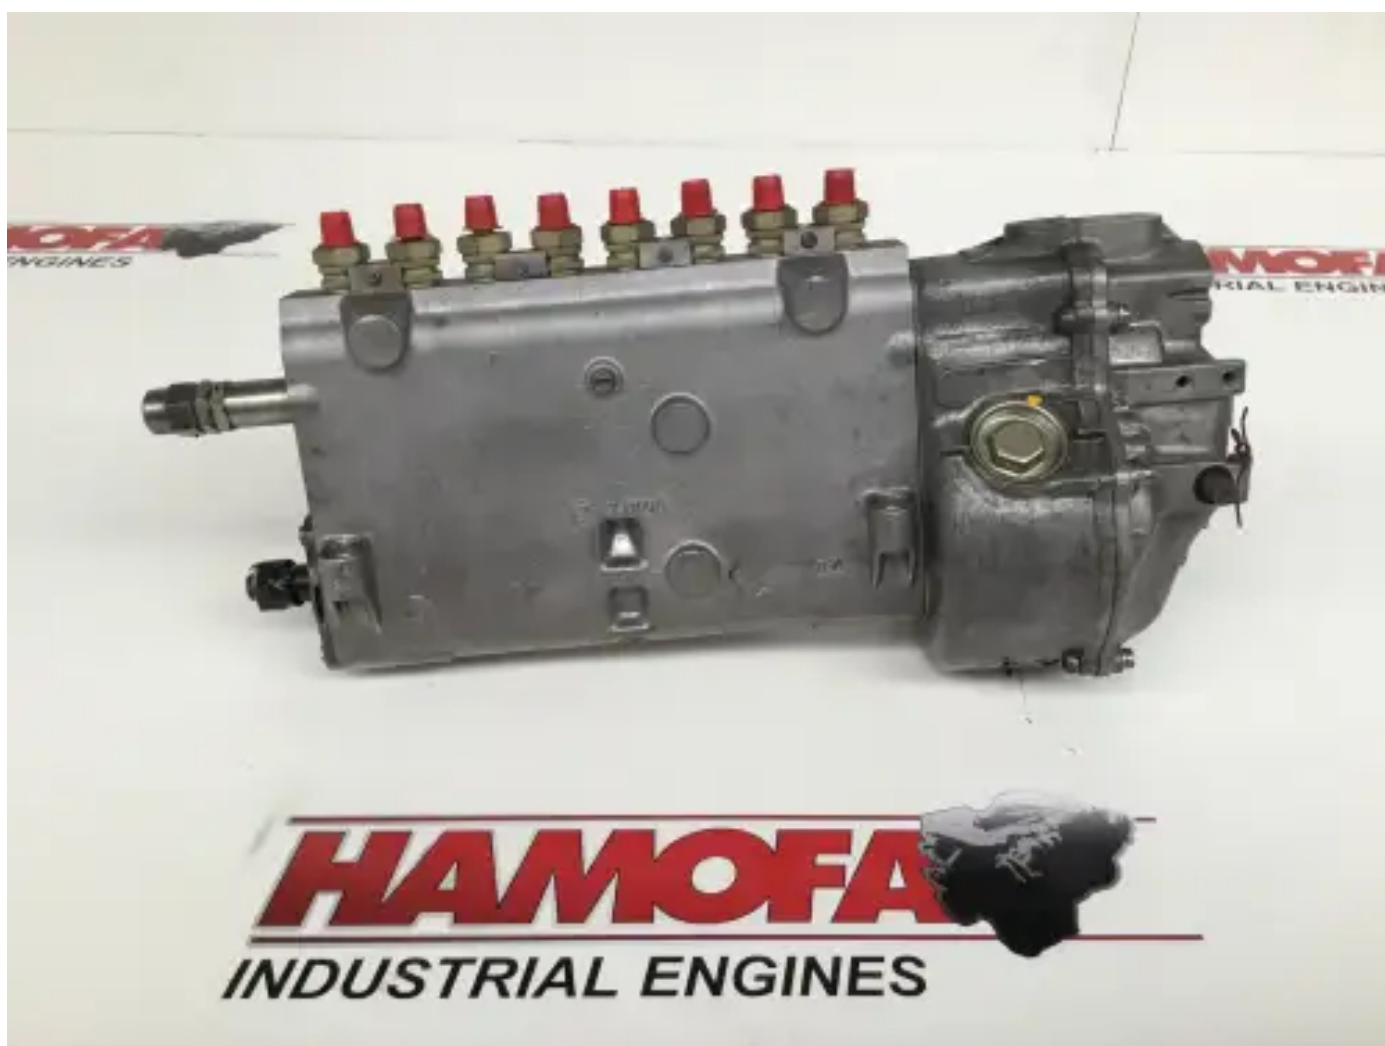

POMPE À CARBURANT BOSCH 0400648093 D'OCCASION

[Contactez-nous](#)

Spécifications

État:	Utilisé
Marque:	bosch
Type:	Pièces moteur
Type de produit:	OEM