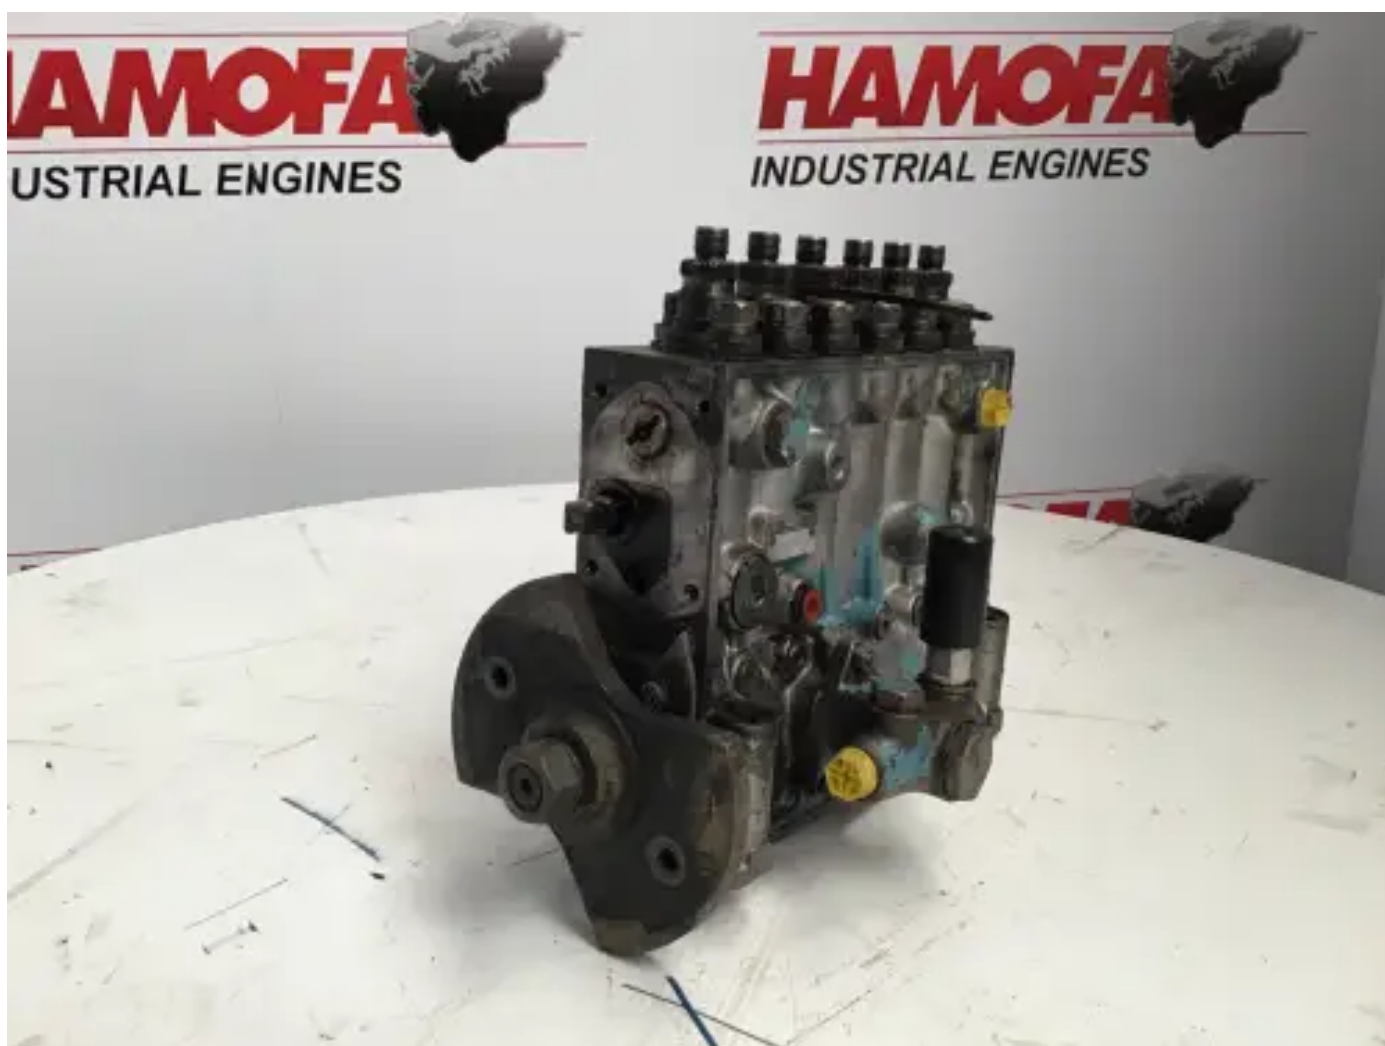

POMPE À CARBURANT BOSCH 0401876185 D'OCCASION

[Contactez-nous](#)

Spécifications

État:	Utilisé
Marque:	bosch
Type:	Pièces moteur
Type de produit:	OEM