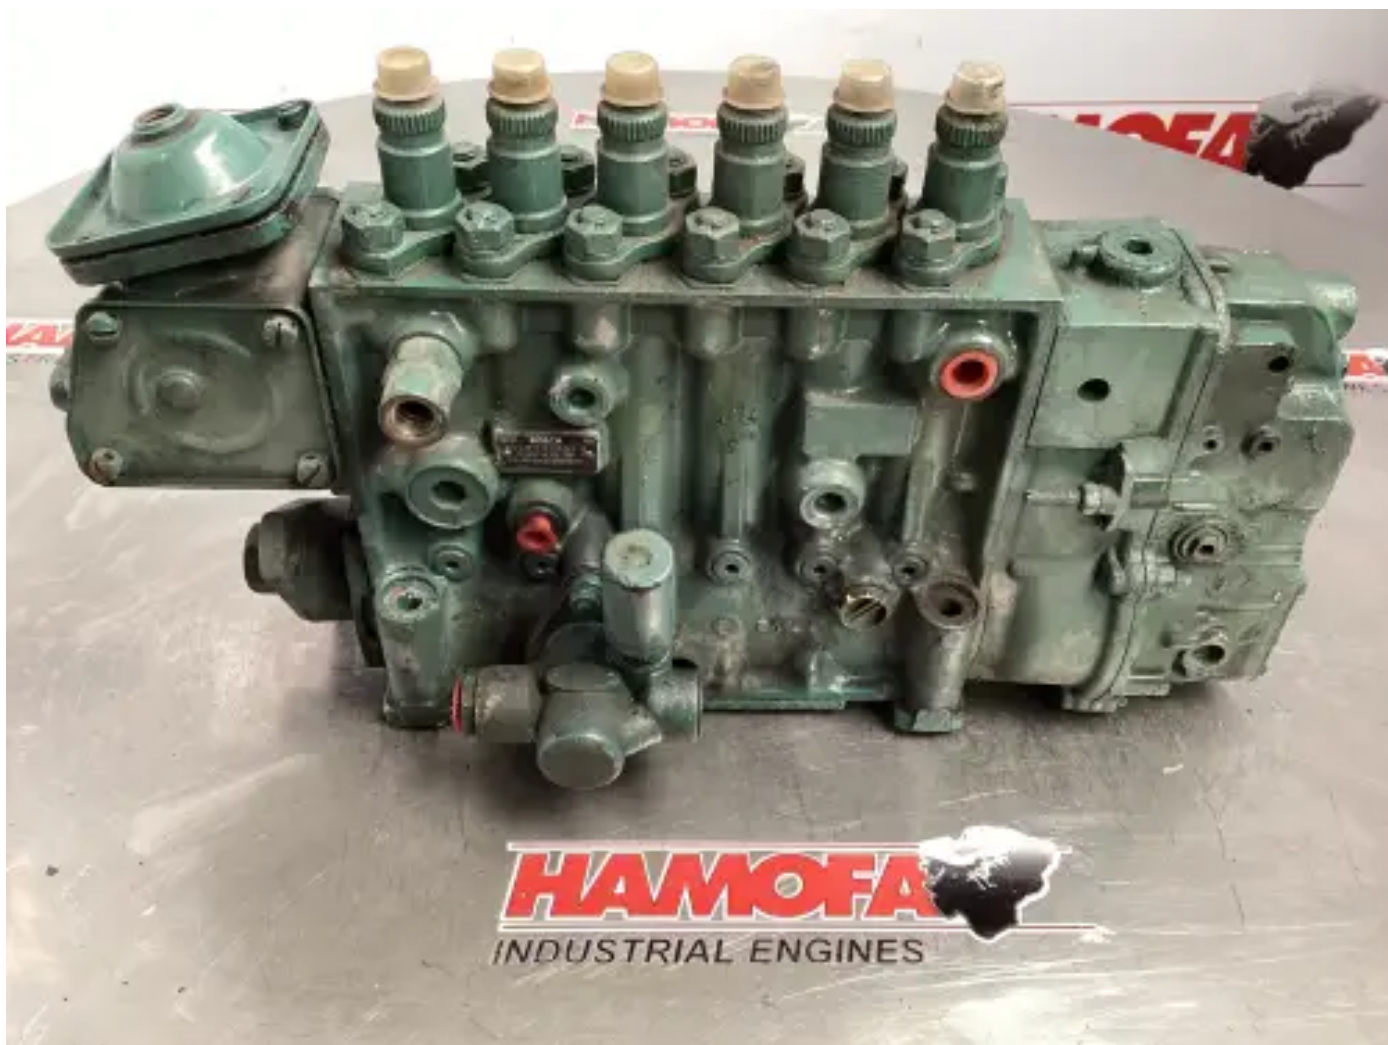

POMPE À CARBURANT BOSCH 0401876761 D'OCCASION

[Contactez-nous](#)

Spécifications

État:	Utilisé
Marque:	bosch
Type:	Pièces moteur
Type de produit:	OEM
N° de boîte	80.0

N° du régulateur	0
N° de piste de la pompe à carburant interne	0
Nombre de cylindres	6.0 qty