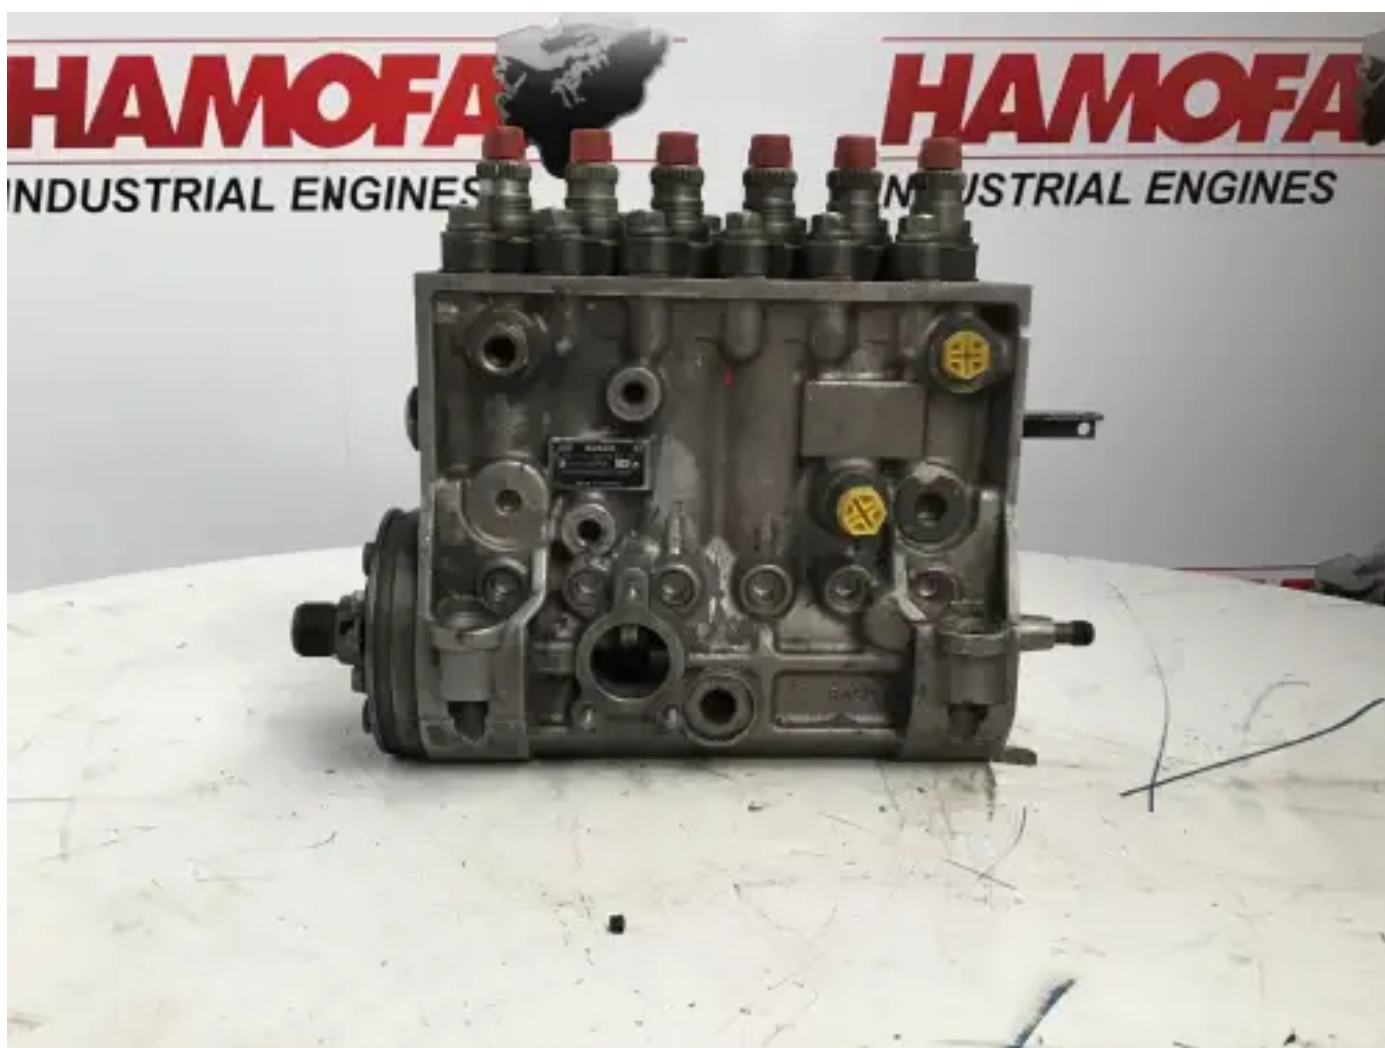

POMPE À CARBURANT BOSCH 0402646740 UTILISÉE

[Contactez-nous](#)

Spécifications

État:	Utilisé
Marque:	bosch
Type:	Pièces moteur
Type de produit:	OEM