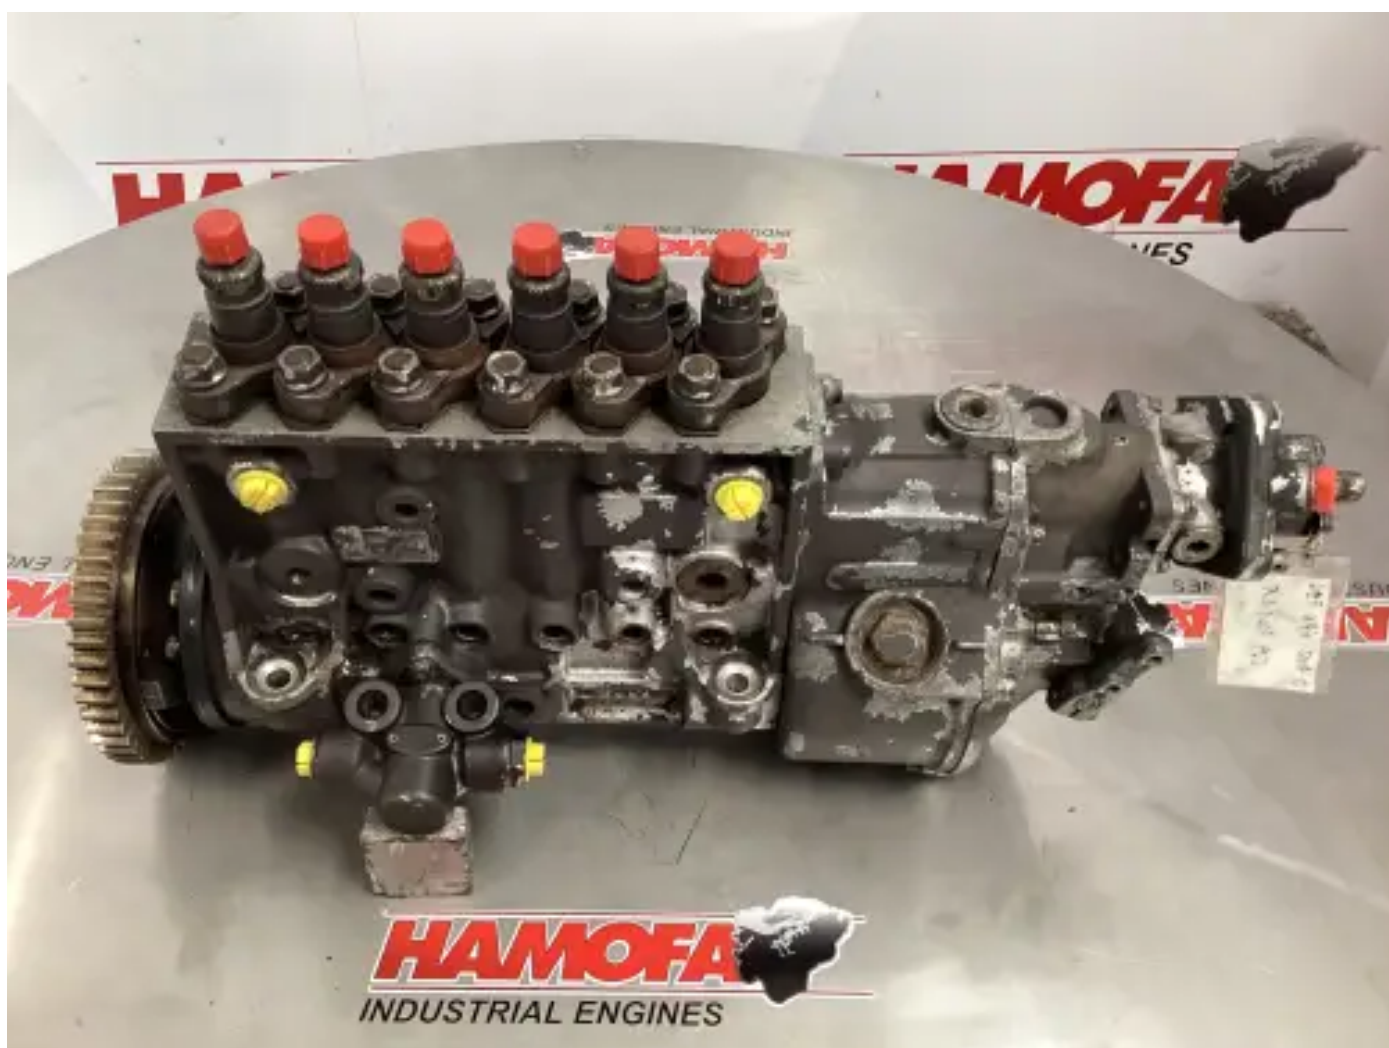

POMPE À CARBURANT BOSCH 0402646796 D'OCCASION

[Contactez-nous](#)

Spécifications

État:	Utilisé
Marque:	bosch
Type:	Pièces moteur
Type de produit:	OEM
N° de boîte	105.0

N° du régulateur	rq300/1050pa1030-5
------------------	--------------------

N° de piste de la pompe à carburant interne	0
---	---

Nombre de cylindres	6.0 qty
---------------------	---------
