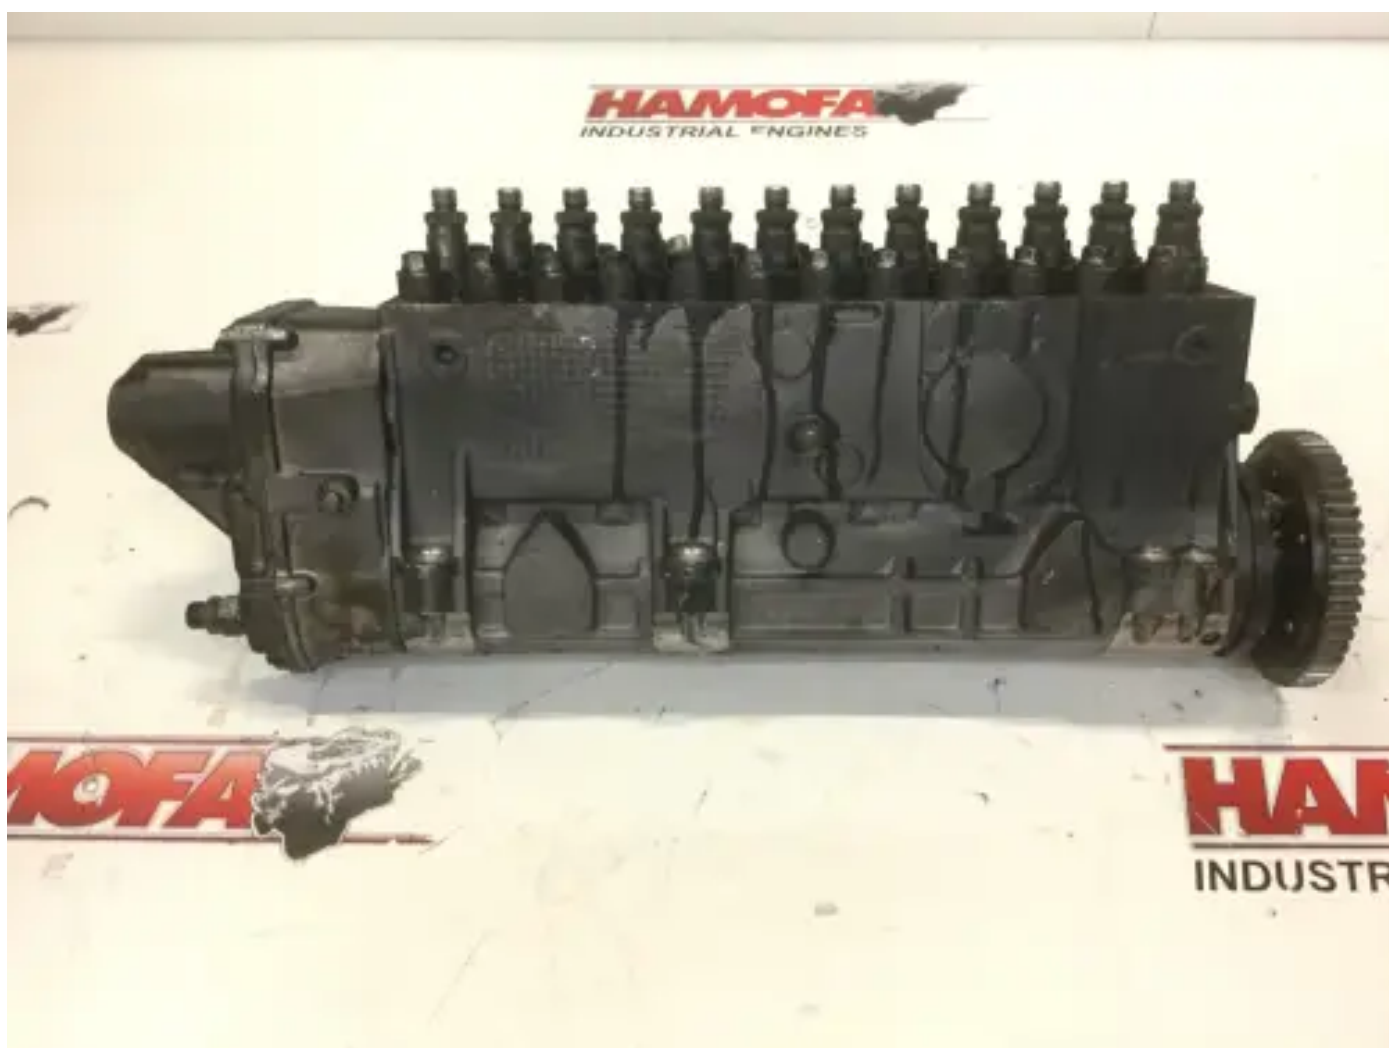

POMPE À CARBURANT BOSCH 0402690809 D'OCCASION

[Contactez-nous](#)

Spécifications

État:	Utilisé
Marque:	bosch
Type:	Pièces moteur
Type de produit:	OEM