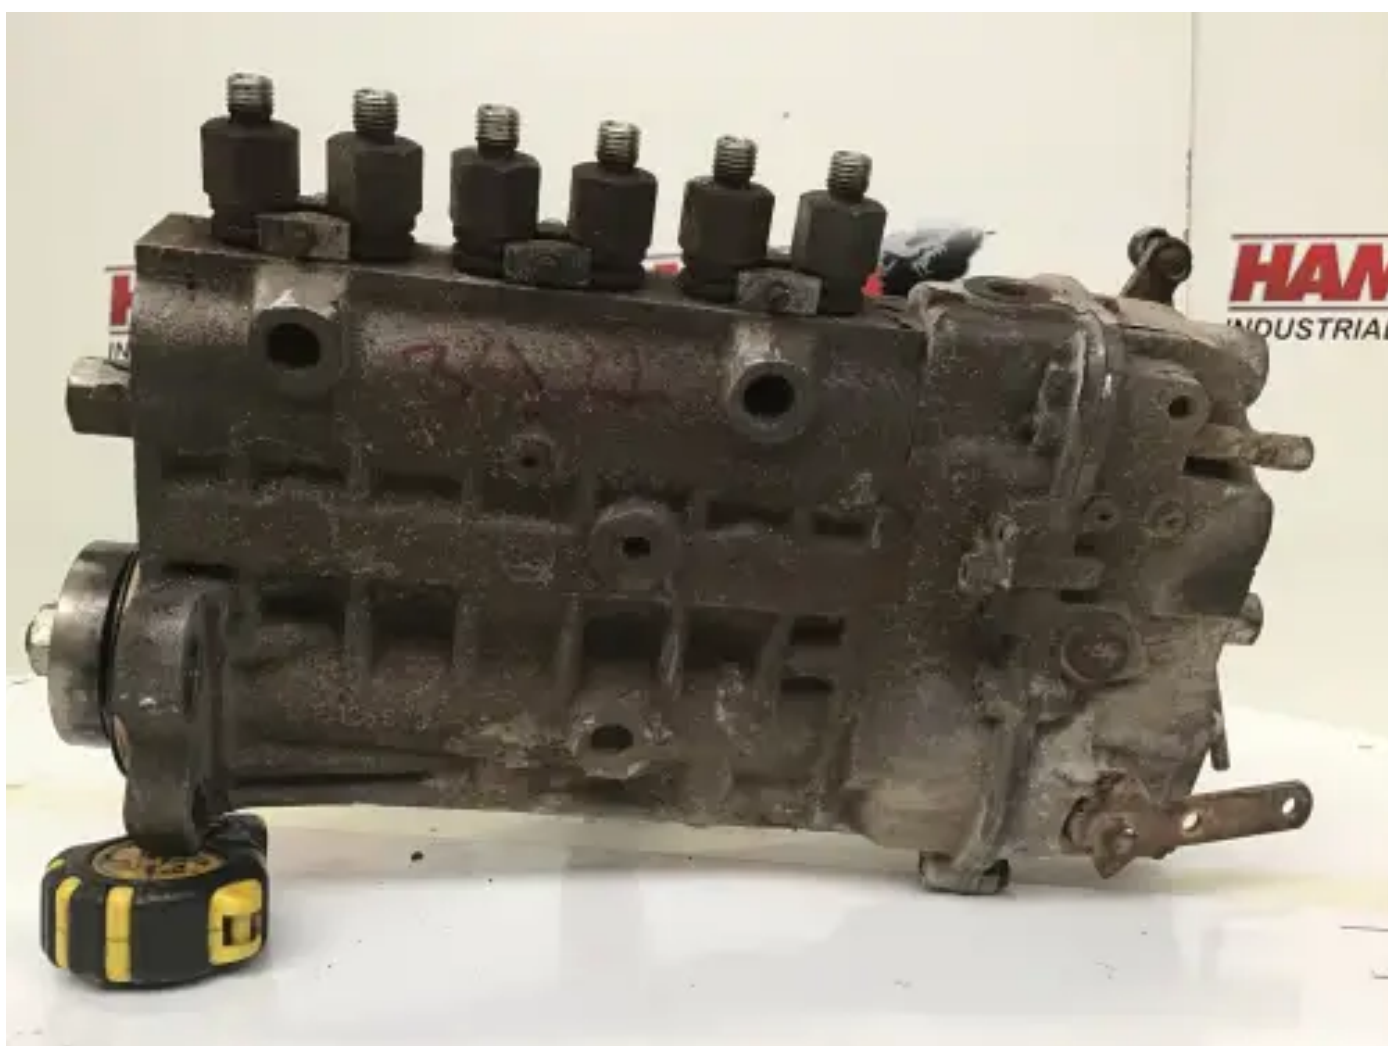

POMPE À CARBURANT BOSCH

0402690810 UTILISÉE

[Contactez-nous](#)

Spécifications

État:	Utilisé
Marque:	bosch
Type:	Pièces moteur
Type de produit:	OEM