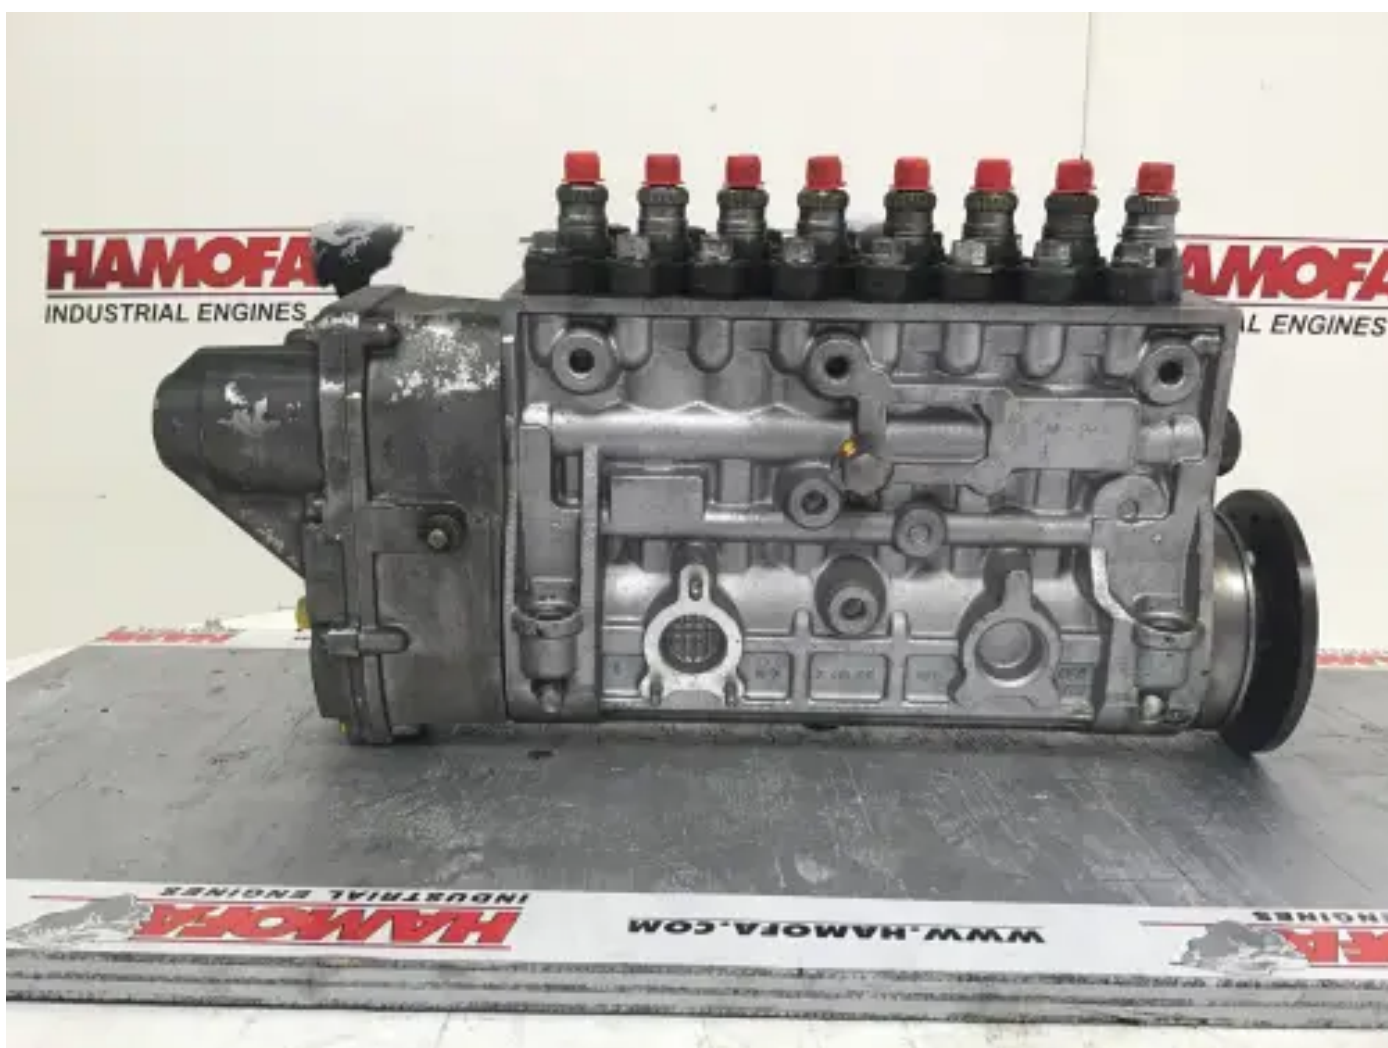

POMPE À CARBURANT BOSCH 0402698812 D'OCCASION

[Contactez-nous](#)

Spécifications

État:	Utilisé
Marque:	bosch
Type:	Pièces moteur
Type de produit:	OEM