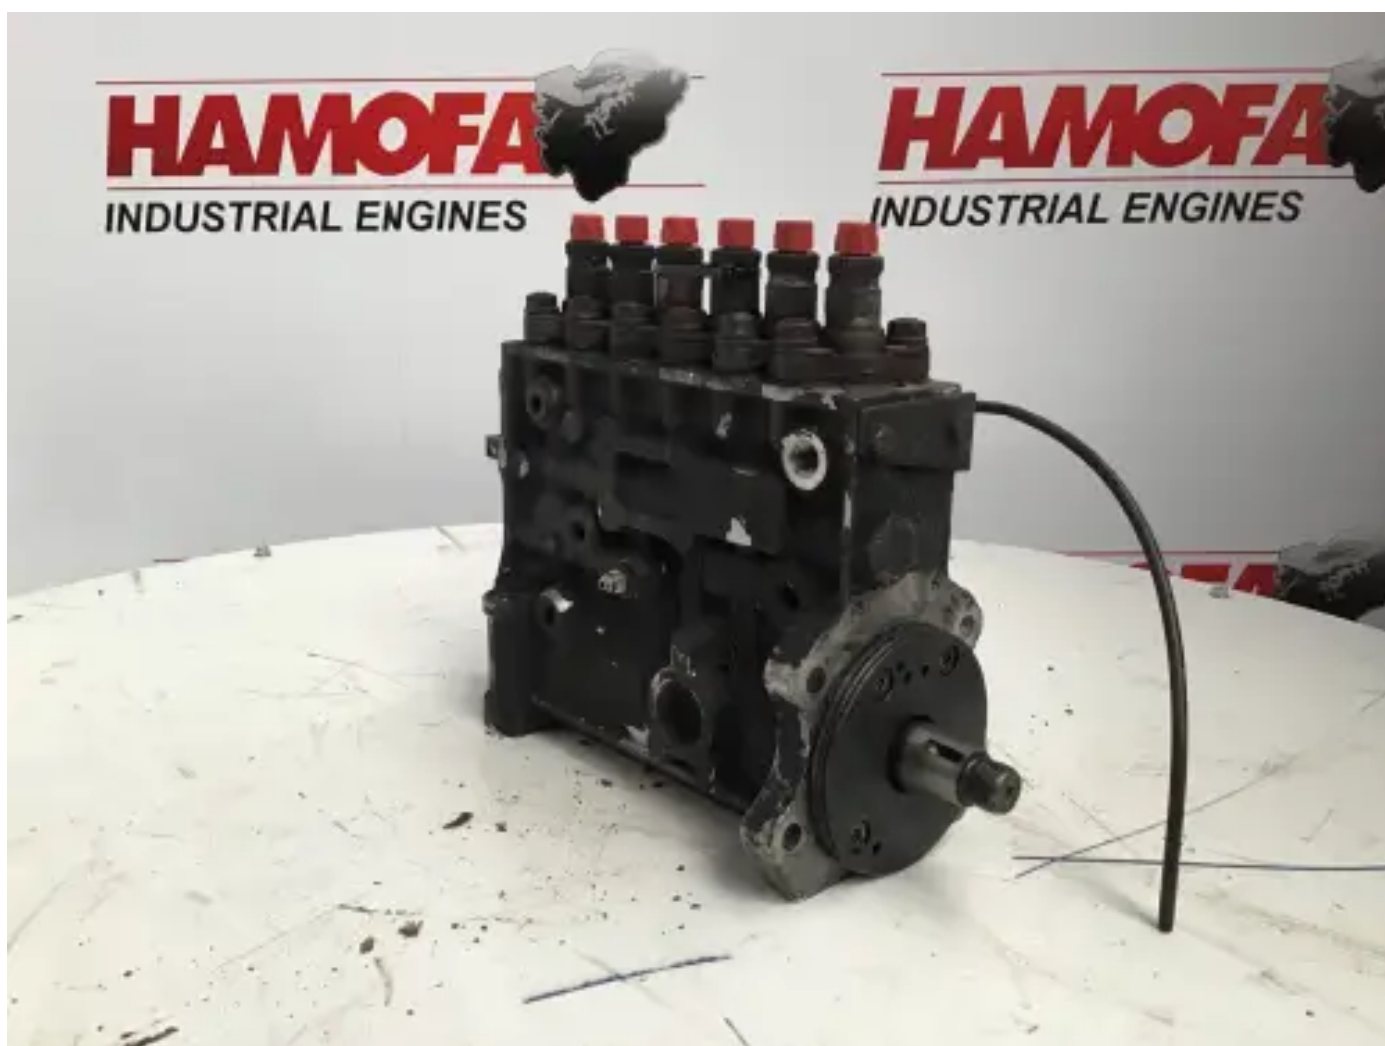

POMPE À CARBURANT BOSCH 0402736890 D'OCCASION

[Contactez-nous](#)

Spécifications

État:	Utilisé
Marque:	bosch
Type:	Pièces moteur
Type de produit:	OEM