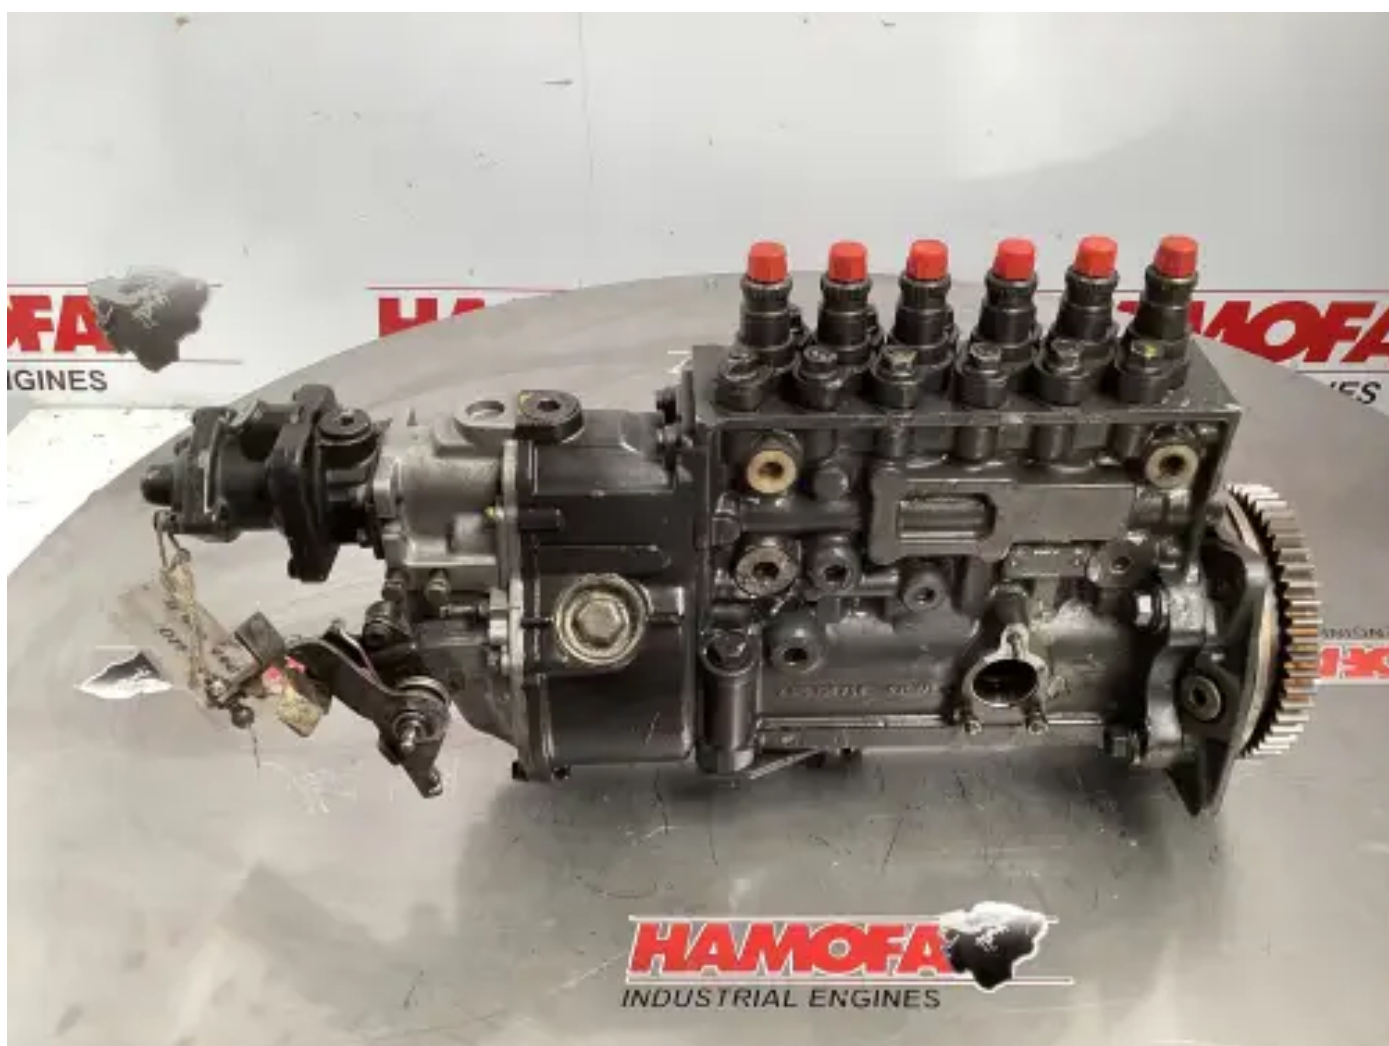

# POMPE À CARBURANT BOSCH 0402746914 D'OCCASION

[Contactez-nous](#)

## Spécifications

État:	Utilisé
Marque:	bosch
Type:	Pièces moteur
Type de produit:	OEM
N° de boîte	17.0

N° du régulateur	0
N° de piste de la pompe à carburant interne	0
Nombre de cylindres	6.0 qty