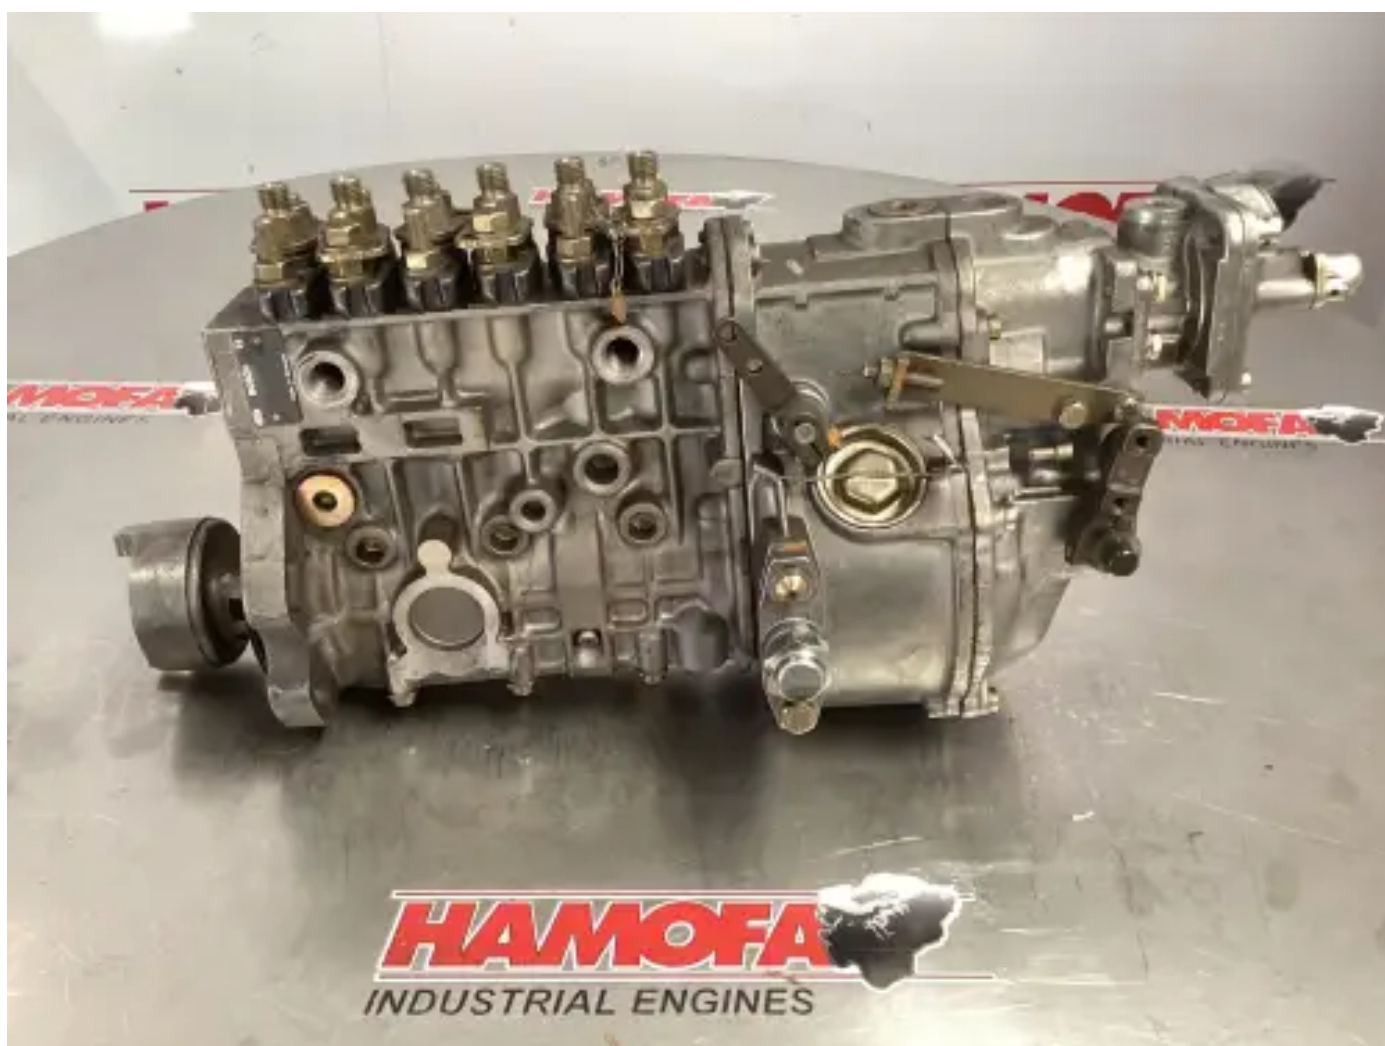

POMPE À CARBURANT BOSCH 0403436111 D'OCCASION

[Contactez-nous](#)

Spécifications

État:	Utilisé
Marque:	bosch
Type:	Pièces moteur
Type de produit:	OEM
N° de boîte	124.0

N° du régulateur	rqv350...1200 mw82-6
N° de piste de la pompe à carburant interne	0
Nombre de cylindres	6.0 qty